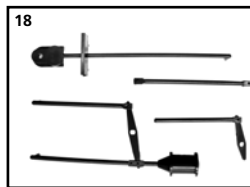

SPARE PARTS

Ersatzteile · Pièces détachées · Reserveonderdelen

Nr:	Bezeichnung:	Description:	Désignation:	Beschrijving:	PG*
38805-08	Trittstufen (4 St.)	Stirrup Steps (4 Pcs)	Marche pieds (4 unités)	Trede (4 stuks)	8
38806-17	Rad, Tank, Brett	Brake Wheel, Reservoir, Placards	Essieu, Réservoir, Planches	Wiel, Tank, Plank	7
38806-18	Bremssystem (4-tlg.)	Brake System (4 Pcs)	Emballage (4 unités)	Remsysteem 4-delig	8
38943-19	Dachtritte	Roofwalk	Passerelle de toit	Trede	9
	Standard Ersatzteile	Catalog Parts	Pièces détachées standard	Standaardonderdelen	
36030	Kupplung komplett	Standard Coupler	Attelage, complet	Koppeling, volledig	
36033	Ganzzug-Kupplung	Rigid Coupler	Attelage	Koppeling	
36051	Drehgestell „Bettendorf“ (2 St.)	Bettendorf Freight Truck (set of 2)	Jeu de vis (20 pièces, 5 tailles)	Draaistel „Bettendorf“ (2 stuks)	
36090	Schrauben-Set (20-tlg./5 Größen)	Screws (5 Sizes, 20 Pcs)	Bogie „Bettendorf“ (2 unités)	Set schroeven (20-delig)	
36160	Radsatz Kunststoff (2 St.)	Plastic Wheelset (set of 2)	Essieux plastiques (2 unités)	Kunststof wielstel (2-delig)	
36164	Radsatz Metall (2 St.)	Metal Wheelset (set of 2)	Essieux métalliques (2 unités)	Metalen wielstel (2-delig)	

38943-90-7000 © PIKO 2023

PIKO Spielwaren GmbH · Lutherstraße 30 · 96515 Sonneberg, GERMANY