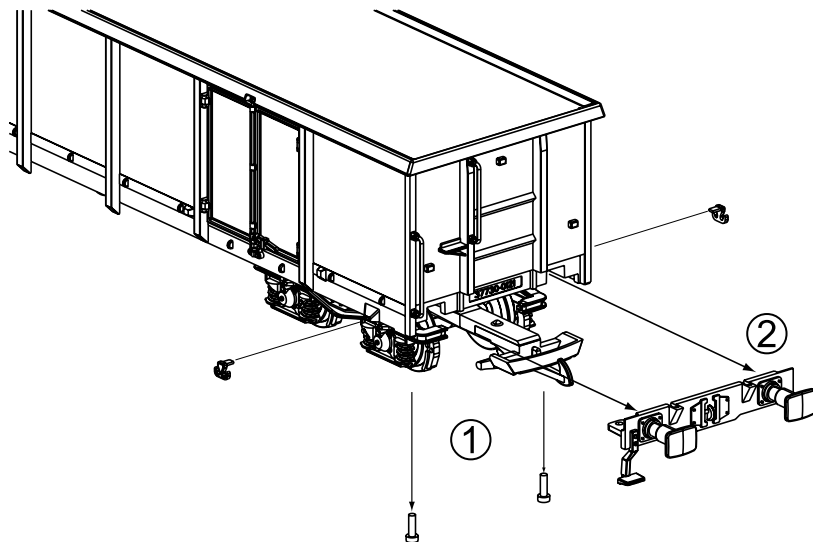

#37012

Offener Güterwagen Eaos DB Ep. IV

Eaos Gondola DB IV · Wagon tombereau Eaos DB ép. IV

Open goederenwagon Eaos DB IV

37012-90-7000_2023

ERSATZTEILE

Spare parts · Pièces détachées · Reserveonderdelen

A = 2,2 x 7
B = 2,2 x 10
C = 3,0 x 10
D = 3,0 x 14
E = 3,0 x 6

Nr.	Bezeichnung:	Description:	Désignation:	Beschrijving:	PG*
37736-01	Bremsgestänge	Brake rods	Conduites de freins	Remsysteem	8
37012-03	Pufferbohle für 2 Puffer	End Beam for 2 buffers	Traverse de tamponnement (2 tampons)	Bufferbalk (2 buffers)	8
37736-04	Puffer (2 St.)	Buffers (set of 2)	Tampons (2 unités)	Buffer (2 stuks)	6
37730-05	Handstangen (4 St.)	Handrails (4 pcs.)	Poignées (4 pièces)	Handgrepen (4 stuks)	8
37736-07	Drehgestell	Bogey	Bogie	Draaistel	12
37700-39	Seilanker (4 St.)	Anchor (set of 4)	Ancre (4 pièces)	Anker (4 stuks)	8
37320-62	Lagerplatte (Querrippe)	Bearing plate	Plaque pour fixation	Lagerplaat	7
	Standard Ersatzteile	Spare parts, standard range	Pièces détachées standard	Standaardonderdelen	
36030	Kupplung komplett	Standard Coupler	Attelage, complet	Koppeling, volledig	
36033	Ganzzug-Kupplung	Rigid-Coupler	Attelage	Koppeling	
36090	Schrauben-Set (20-tlg./5 Größen)	Set of screws (20 pieces / 5 sizes)	Jeu de vis (20 pièces, 5 tailles)	Set schroeven (20-delig)	
36160	Radsatz Kunststoff (2 St.)	Plastic wheel set (set of 2)	Essieux plastiques (2 unités)	Kunststof wielstel (2-delig)	
36164	Radsatz Metall (2 St.)	Metal wheel set (set of 2)	Essieux métalliques (2 unités)	Metalen wielstel (2-delig)	