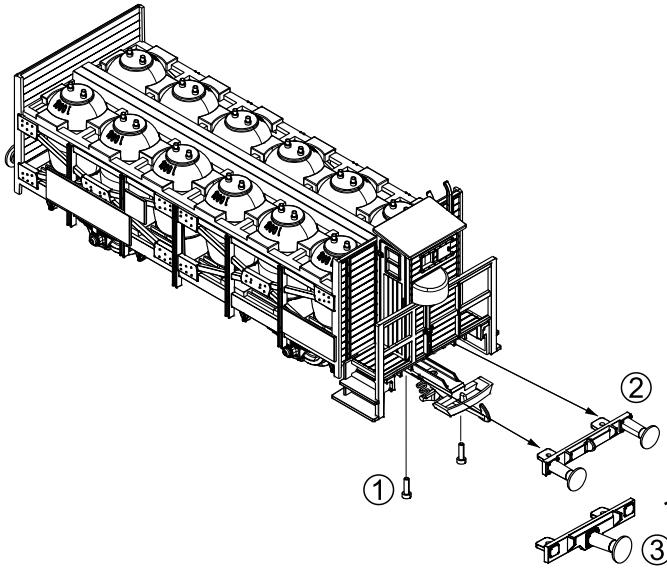

#37969 Säuretopfwagen DRG m. Bh. Ep. II
Old style Acid Tank car DRG w/Brake II
Wagon transport d'acide DRG ep. II
Zuurvatenwagen DRG periode II

wahlweise: #37600-28
(nicht enthalten)
alternatively: spare part #37600-28
(not included)
au choix: pièce détachée #37600-28
(ne sont pas inclus)
naar keuze: onderdeel #37600-28
(niet inbegrepen)

37969-90-7000