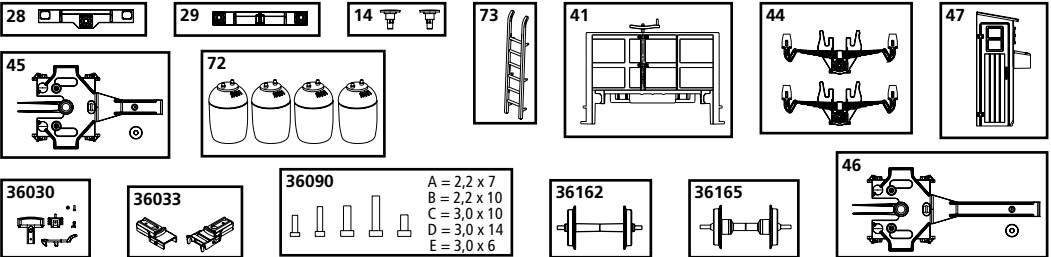

37969-90-7000

**ERSATZTEILE**

Spare parts · Pièces détachées · Reserveonderdelen

Nr:	Bezeichnung:	Description:	Désignation:	Beschrijving:	PG*
37600-28	Pufferbohle für Mittelpuffer	End Beam for central buffer	Traverse de tamponnement (tampon central)	Bufferbalk (middenbuffer)	8
37600-29	Pufferbohle für 2 Puffer	End Beam for 2 buffers	Traverse de tamponnement (2 tampons)	Bufferbalk (2 buffers)	8
37500-14	Puffer (2 St.)	Buffers (set of 2)	Tampons (2 unités)	Buffer (2 stuks)	6
37911-41	Bremserbühne	Brakemens platform	Plateforme de freiner	Rembordes	10
37900-44	Radblenden	Truck Sideframes	Flasques à bogies	Wielplaten	10
37900-45	Achshalter kurz	Main Truck Frame short	Support d'essieux	Aslager kort	10
37904-46	Achshalter lang	Main Truck Frame long	Support d'essieux	Aslager lang	10
37911-47	Bremsershaus mit Dach	Brakemens Cab w roof	Cabine à freineur avec toit	Remmershuis met Dak	11
37950-72	Säuretopf (4 Stck.)	Acid tank (set of 4)	Réservoir d'acide (4 unités)	Zuurvat (4 stuks)	13
37918-73	Leiter	Ladder	Échelles	Ladder	7
36030	Kupplung komplett	Standard Coupler	Attelage, complet	Koppeling, volledig	
36033	Ganzzug-Kupplung	Rigid Coupler	Attelage	Koppeling	
36090	Schrauben-Set (20-tlg./5 Größen)	Set of screws (20 pieces / 5 sizes)	Jeu de vis (20 pièces, 5 tailles)	Set schroeven (20-delig)	
36162	Radsatz Kunststoff (3 St.)	Plastic wheel set (set of 3)	Essieux plastiques (3 unités)	Kunststof wielset (3-delig)	
36165	Radsatz Metall (2 St.)	Metal wheel set (set of 2)	Essieux métalliques (2 unités)	Metalen wielset (2-delig)	
	<b>Standard Ersatzteile</b>	<b>Spare parts, standard range</b>	<b>Pièces détachées standard</b>	<b>Standaardonderdelen</b>	