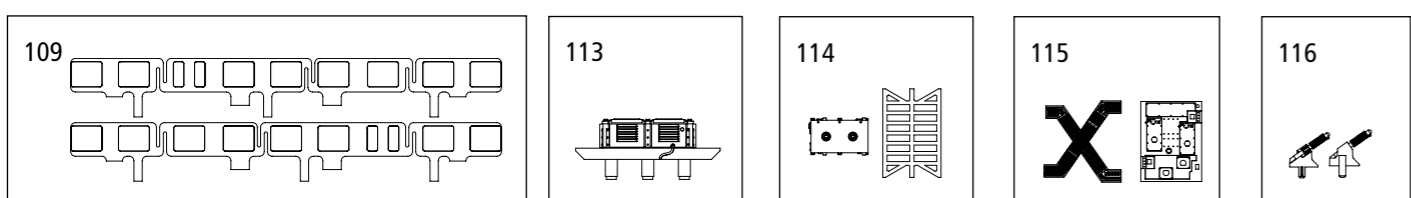

Mittelwagen / middle car / Voiture intermédiaire / 长卡