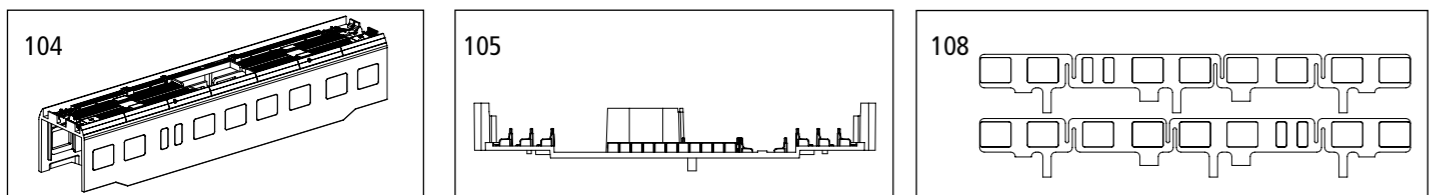

Mittelwagen / middle car / Voiture intermédiaire / 长卡