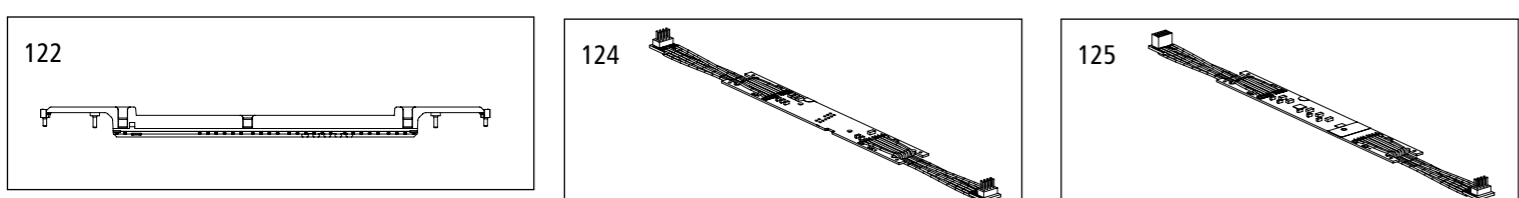

Mittelwagen / middle car / Voiture intermédiaire / 长卡