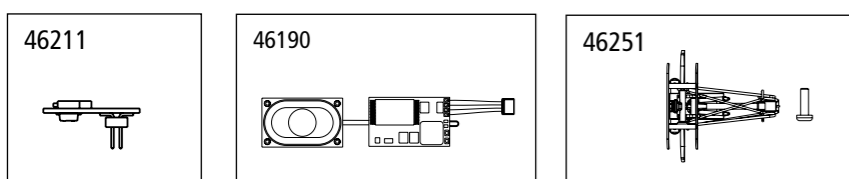

Mittelwagen / middle car / Voiture intermédiaire / 长卡