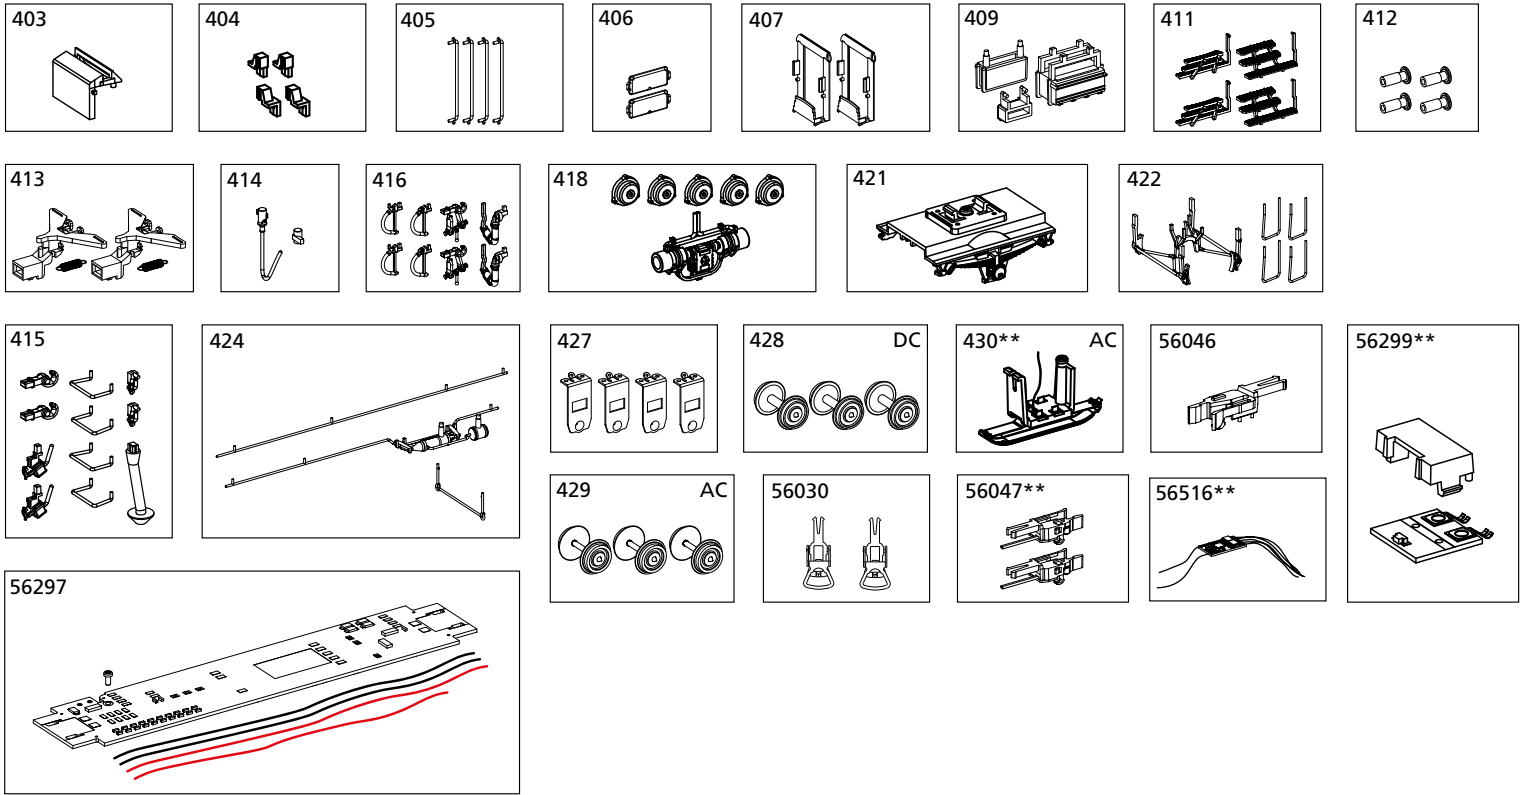

ERSATZTEILE UMBAUWAGEN

Spare parts • Pièces détachées • Reserveonderdelen

Bei Ersatzteilanforderung bitte immer die vollständige Ersatzteil-Nr. angeben.
Please order the wanted spare part with the complete spare part item number.
Pour commander des pièces de rechange, ne pas oublier de donner le numéro et d'article de la pièce demandée.
Bestel het gewenste reserveonderdeel met het volledige onderdeelnummer.

Bezeichnung / Description	ET-Nr. / spare part N°	PG*
Dachentlüftung Dach / Roof vent	58266-403	7
2x Türstopper links, 2x Türstopper rechts / Door stop-left (2 pcs.), Door stop-right (2 pcs.)	58266-404	7
4x Handstange Einstieg / Handrail-door (4 pcs.)	53000-405	8
2x Zuglaufschild / Information plate (2 pcs.)	58266-406	7
2x Gummiwulst / 2x Door frame	53000-407	7
Batteriekasten links, Batteriekasten rechts, E-Kasten / Battery box-left, Battery box-right, Electrical box	58266-409	8
2x Leiter links, 2x Leiter rechts / Step-left (2pcs.), Step-right (2pcs.)	53000-411	6
2x Puffer links, 2x Puffer rechts / Buffer-left (2 pcs.), Buffer-right (2 pcs.)	53000-412	7
2x Kupplungsschacht + 2x Zugfeder / 2x Coupler + 2x spring	53000-413	9
Heizungsstecker Halter, Heizungsstecker mit Kabel / Holder-heating plug, Heating plug with cable	53000-414	6
2x Kuppelhaken, 2x Heizungsdose, Toilettenrohr, 2x Wassereinfüllstutzen, 2x Handstange Pufferbohle links, 2x Handstange Pufferbohle rechts / Coupler hook-short (2 pcs.), Voltage coupler (2 pcs.), Toilet pipe (2 pcs.), Water pipe connector (2 pcs.), Handrail-buffer beam-bottom-left (2pcs), Handrail-buffer beam-bottom-right (2pcs)	53000-415	9
2x Bremsschlauch links, 2x Bremsschlauch rechts, 2x Kuppelhaken komplett, 2x Heizleitung / Brake pipe-left (2 pcs.), Brake pipe-right (2 pcs.), Coupler hook-complete (2 pcs.), Heating pipe (2 pcs.)	53000-416	7
5x Achslagerdeckel ohne Loch, Lichtmaschine Achse / Axle cover without hole (5pcs.), Light machine axle	53000-418	6
Drehgestellaufnahme komplett / Holder-bogie complete	53000-421	8
Bremsbacken, 4x Fangseisen Bremse / Brake shoes, Safety bar (4 pcs.)	53000-422	9
Bremszylinder, Gestänge Unterseite, Unterseite Leitung / Brake cylinder, Lever, Pipe-underside	53000-424	8
4x Radschleifer / Contact plate (4 pcs.)	53000-427	9

Bezeichnung / Description	ET-Nr. / spare part N°	PG*
ET aus unserem Standard-Programm / Spare parts standard range		
Kupplung (2 Stck.) / Coupling, complete (set of 2)	56030	
H0 PIKO Kurzkupplung (4 Stück) / H0 PIKO short Coupling (set of 4)	56046	
Stromführende Kurzkupplung (2 Stück) / Short Coupler (2 pcs.)	56047**	
Beleuchtungsbausatz / Interior Lighting	56297	
Beleuchtungsbausatz Schlusslicht / Interior Lighting Taillight	56299**	
PSD XP 5.1 Funktionsdekodeur / PSD XP 5.1 Function decoder	56516**	
nur für DC-Version / only for DC version		
Radsatz (3 Stück) / Wheelset (set of 3)	53000-428	10
nur für AC-Version / only for AC version		
Radsatz (3 Stück) / Wheelset (set of 3)	53000-429	10
Schleiffeder mit Halterung komplett / Slider spring with holder complete	53000-430**	9

** nur in Verbindung mit dem Beleuchtungsbausatz # 56297 verwendbar *Preisgruppe *price category
** can only be used in conjunction with lighting kit # 56297