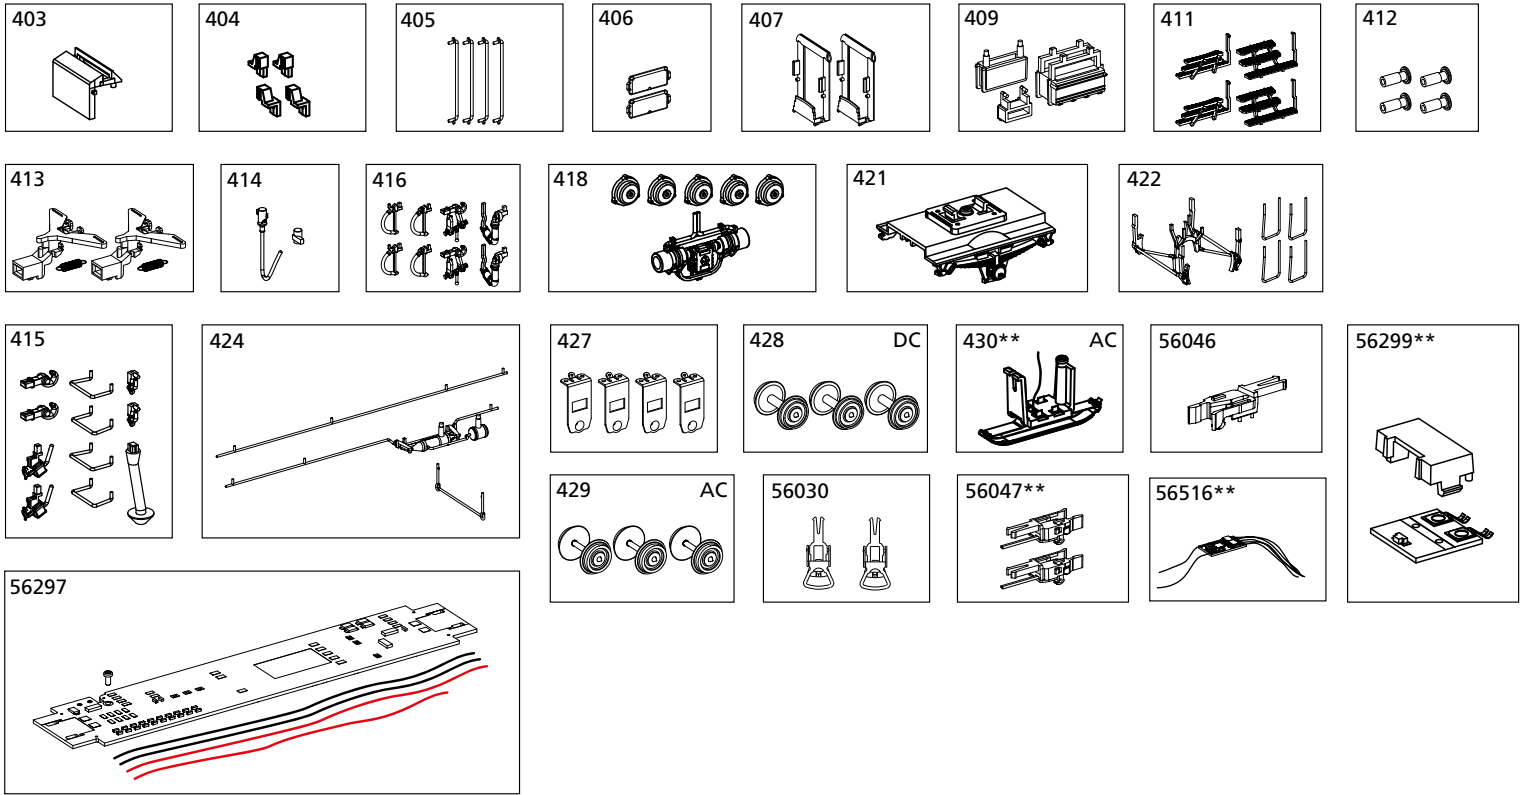

ERSATZTEILE UMBAUWAGEN

Spare parts • Pièces détachées • Reserveonderdelen

Bei Ersatzteilanforderung bitte immer die vollständige Ersatzteil-Nr. angeben.
Please order the wanted spare part with the complete spare part item number.
Pour commander des pièces de rechange, ne pas oublier de donner le numéro et d'article de la pièce demandée.
Bestel het gewenste reserveonderdeel met het volledige onderdeelnummer.

Bezeichnung / Description	ET-Nr. / spare part N°	PG*
Dachentlüftung Dach / Roof vent	58266-403	7
2x Türstopper links, 2x Türstopper rechts / Door stop-left (2 pcs.), Door stop-right (2 pcs.)	58266-404	7
4x Handstange Einstieg / Handrail-door (4 pcs.)	53000-405	8
2x Zuglaufschild / Information plate (2 pcs.)	58266-406	7
2x Gummiwulst / 2x Door frame	53000-407	7
Batteriekasten links, Batteriekasten rechts, E-Kasten / Battery box-left, Battery box-right, Electrical box	58266-409	8
2x Leiter links, 2x Leiter rechts / Step-left (2pcs.), Step-right (2pcs.)	53000-411	6
2x Puffer links, 2x Puffer rechts / Buffer-left (2 pcs.), Buffer-right (2 pcs.)	53000-412	7
2x Kupplungsschacht + 2x Zugfeder / 2x Coupler + 2x spring	53000-413	9
Heizungsstecker Halter, Heizungsstecker mit Kabel / Holder-heating plug, Heating plug with cable	53000-414	6
2x Kuppelhaken, 2x Heizungsdose, Toilettenrohr, 2x Wassereinfüllstutzen, 2x Handstange Pufferbohle links, 2x Handstange Pufferbohle rechts / Coupler hook-short (2 pcs.), Voltage coupler (2 pcs.), Toilet pipe (2 pcs.), Water pipe connector (2 pcs.), Handrail-buffer beam-bottom-left (2pcs), Handrail-buffer beam-bottom-right (2pcs)	53000-415	9
2x Bremsschlauch links, 2x Bremsschlauch rechts, 2x Kuppelhaken komplett, 2x Heizleitung / Brake pipe-left (2 pcs.), Brake pipe-right (2 pcs.), Coupler hook-complete (2 pcs.), Heating pipe (2 pcs.)	53000-416	7
5x Achslagerdeckel ohne Loch, Lichtmaschine Achse / Axle cover without hole (5pcs.), Light machine axle	53000-418	6
Drehgestellaufnahme komplett / Holder-bogie complete	53000-421	8
Bremsbacken, 4x Fangseisen Bremse / Brake shoes, Safety bar (4 pcs.)	53000-422	9
Bremszylinder, Gestänge Unterseite, Unterseite Leitung / Brake cylinder, Lever, Pipe-underside	53000-424	8
4x Radschleifer / Contact plate (4 pcs.)	53000-427	9

Bezeichnung / Description	ET-Nr. / spare part N°	PG*
ET aus unserem Standard-Programm / Spare parts standard range		
Kupplung (2 Stck.) / Coupling, complete (set of 2)	56030	
H0 PIKO Kurzkupplung (4 Stück) / H0 PIKO short Coupling (set of 4)	56046	
Stromführende Kurzkupplung (2 Stück) / Short Coupler (2 pcs.)	56047**	
Beleuchtungsbausatz / Interior Lighting	56297	
Beleuchtungsbausatz Schlusslicht / Interior Lighting Taillight	56299**	
PSD XP 5.1 Funktionsdekoder / PSD XP 5.1 Function decoder	56516**	
nur für DC-Version / only for DC version		
Radsatz (3 Stück) / Wheelset (set of 3)	53000-428	10
nur für AC-Version / only for AC version		
Radsatz (3 Stück) / Wheelset (set of 3)	53000-429	10
Schleiffeder mit Halterung komplett / Slider spring with holder complete	53000-430**	9

** nur in Verbindung mit dem Beleuchtungsbausatz # 56297 verwendbar *Preisgruppe *price category
** can only be used in conjunction with lighting kit # 56297