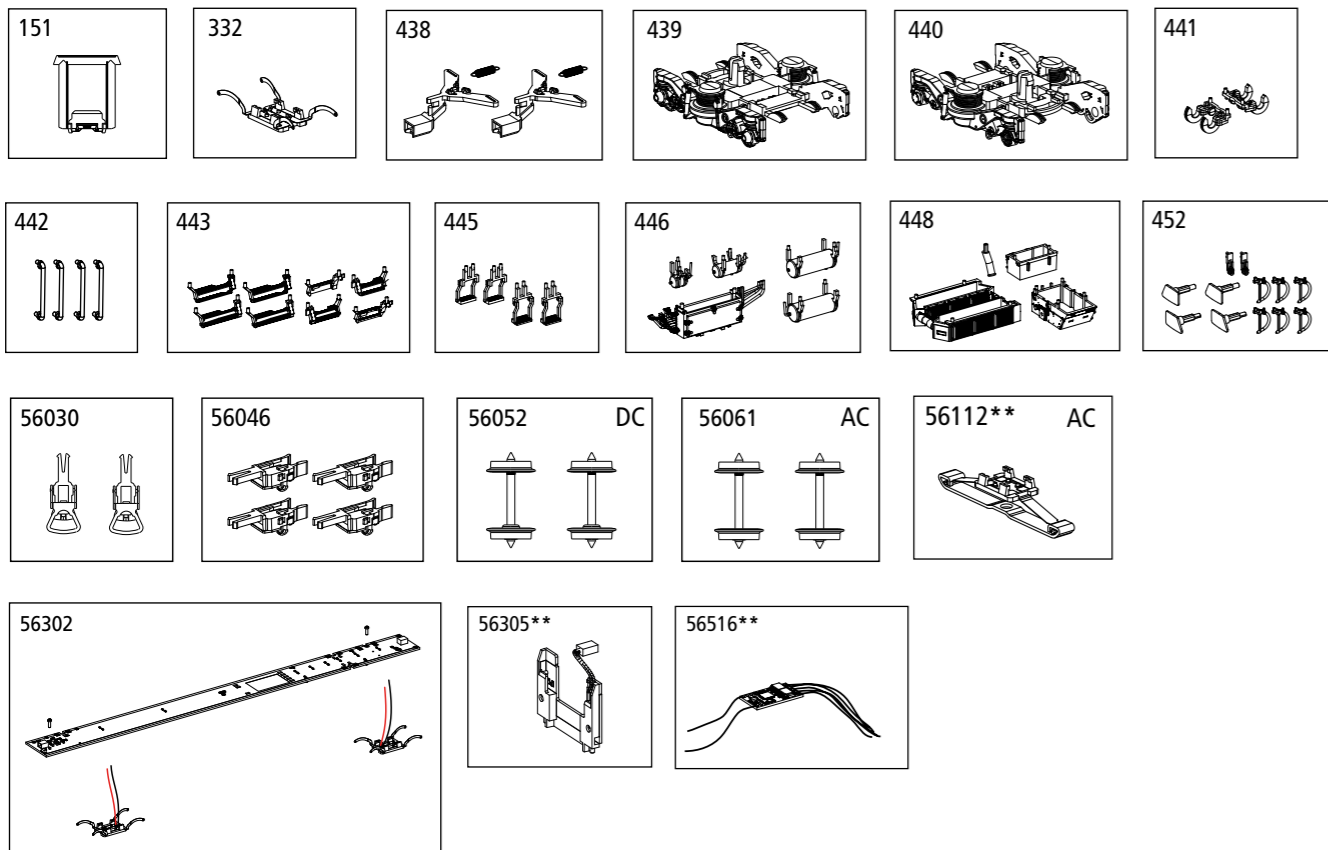

ERSATZTEILE

Spare parts · Pièces détachées

Bei Ersatzteilanforderung bitte immer die vollständige Ersatzteil-Nr. angeben. Hinweis: Für dieses Modell sind nur die unten aufgeführten Ersatzteile erhältlich!

Note: Seules les pièces demandée sont disponibles pour ce modèle!

Bezeichnung / Description	ET-Nr. / spare part N°	PG*
Gummiwulst / Door frame	53000-151	5
Schleiferhalter Clip, 2x Radschleifer / Clip holder, Rail pickup (2 pcs.)	58520-332	8
2x Kupplungsschacht, 2x Feder / 2x coupling shaft, 2x spring	53000-438	9
Drehgestell vorn komplett / Bogie front complete	53000-439	9
Drehgestell hinten komplett / Bogie rear complete	53000-440	9
2x Bremsscheibenhalter / 2x brake disc holder	53000-441	6
4x Handstangen / 4x Handrails	53000-442	7
Einstiegsstufen (8-tlg.) / Access stairs (8 pcs.)	53000-443	7
Rangiertritte (4-tlg.) / Shunting steps (4 pcs.)	53000-445	8
Kessel, Kasten (5-tlg.) / Boiler, box (5 pcs.)	53000-446	8
Batteriekasten alt, Sicherungskasten, Umformerkasten alt, Toilettenrohr / Battery box old, fuse box, converter box old, toilet pipe	53000-448	8
2x Teil Unterseite, 2x Puffer links, 2x Puffer rechts, 6x Bremsschlauch / 2x part bottom, 2x buffer left, 2x buffer right, 6x brake hose	53000-452	7