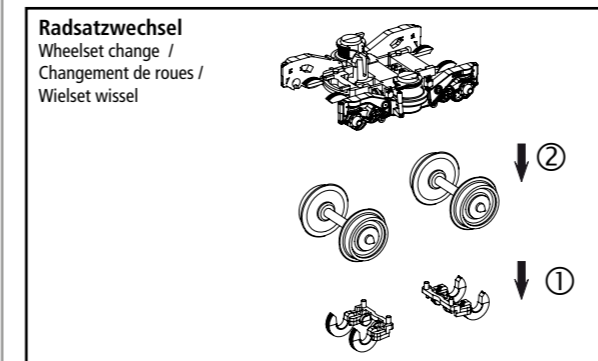

** Ab Radius R2 (422 mm) oder bei Vitrinenmodellen einsetzbar! To use with a radius R2 (422 mm) or display models! / À utilisé avec un rayon R2 (422 mm) ou modèles d'étalage! / Te gebruiken met een radius R2 (422 mm) of display modellen!

Das Modell gestattet die Nachrüstung von LED-Innenbeleuchtungsbausätzen: # 56302 & #56305

The model can be fitted with LED-Interior Lightings: # 56302 & #56305 /

Le modèle correspondu avec LED - l'Éclairage Intérieur: # 56302 & #56305 /

Het model is voorbereid om LED-binnenverlichtingssets achteraf te kunnen monteren: # 56302 & #56305