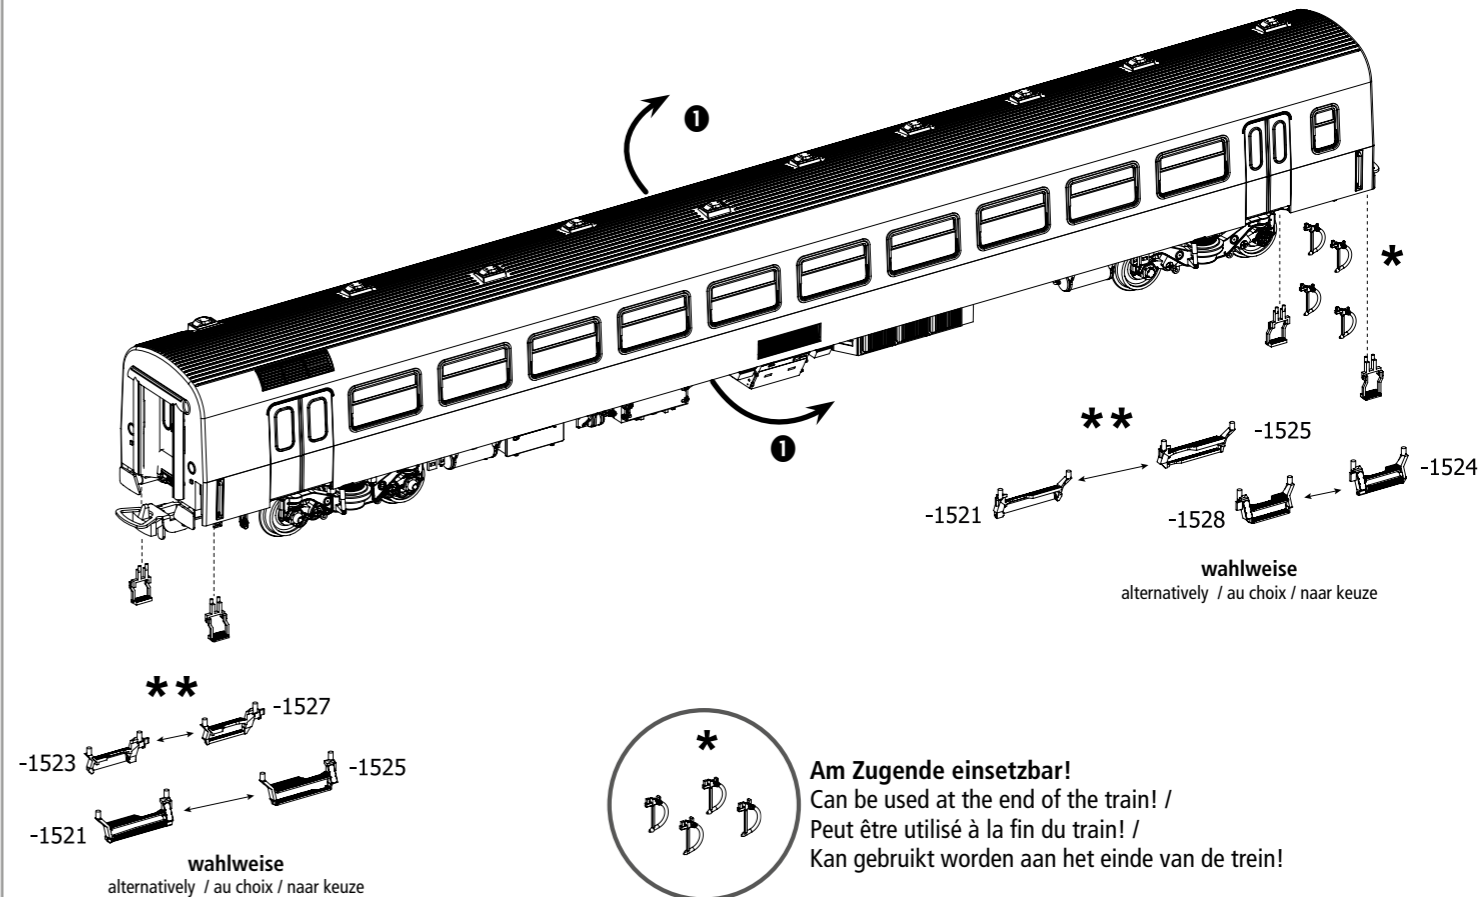

** Ab Radius R2 (422 mm) oder bei Vitrinenmodellen einsetzbar! To use with a radius R2 (422 mm) or display models! / À utilisé avec un rayon R2 (422 mm) ou modèles d'étalage! / Te gebruiken met een radius R2 (422 mm) of display modellen!

Das Modell gestattet die Nachrüstung von LED-Innenbeleuchtungsbausätzen: # 56302 & #56305

The model can be fitted with LED-Interior Lightings: # 56302 & #56305 /

Le modèle correspondu avec LED - l'Éclairage Intérieur: # 56302 & #56305 /

Het model is voorbereid om LED-binnenverlichtingssets achteraf te kunnen monteren: # 56302 & #56305