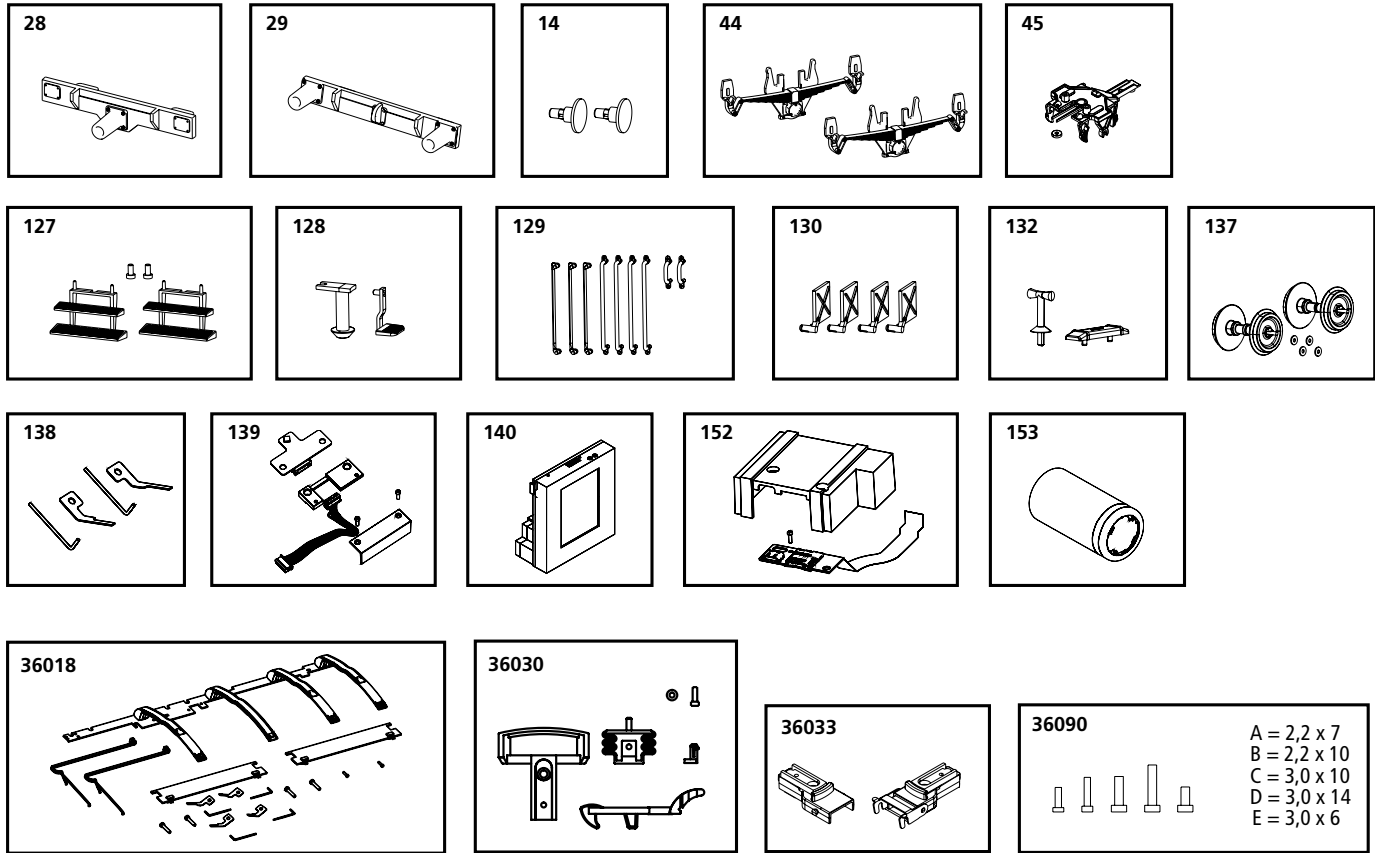

**SPARE PARTS**

Ersatzteile · Pièces détachées · Reserveonderdelen

Nr:	Bezeichnung:	Description:	Désignation:	Beschrijving:	PG*
37600-28	Pufferbohle Mittelpuffer	End Beam for central buffer	Traverse de tamponnement (tampon central)	Bufferbalk (middenbuffer)	8
37600-29	Pufferbohle 2 Puffer	End Beam for 2 buffers	Traverse de tamponnement (2 tampons)	Bufferbalk (2 buffers)	8
37500-14	Puffer (2 Stück)	Buffers (set of 2)	Tampons (2 unités)	Buffer (2 stuks)	6
37900-44	Radblende (2 Stück)	Wheel valence (3 pcs.)	Flasques à bogies (3 unités)	Wielplaten (3-delig)	10
37900-45	Achshalter kurz	axle bracket short	Support d'essieux	Aslager	10
37840-127	Trittstufe klein (2 Stück)	Step small (2 pieces)	Étape petite (2 pièces)	Stap klein (2 stuks)	8
37840-128	Rangiertritt, Abortrohr	Shunting step, privy pipe	Marche de manoeuvre, tuyau de toilette	Rangiertrede, toiletbuis	7
37841-129	Griffstangen (9-tlg.)	handrails (set of 9)	Poignées (9 unités)	Handgrepen (9-delig)	10
37841-130	Zugschlussklappe (4 Stück)	Train tailgate (4 pcs.)	Le hayon du train (4 unités)	Achterklep van de trein (4 stuks)	7
37841-132	Lüfter, Dachlüftung	Fan, roof ventilation	Ventilateur, ventilation de toit	Ventilator, dakventilatie	7
37841-137	Radsatz	Wheelset	Essieux	Wielstel	18
37841-138	Satz Radschleifer mit Kontaktwinkel	Set of wheel grinders with contact angle	Jeu de meules avec angle de contact	Set slijpwielen met contacthoek	10
37841-139	Sensorplatine Rad	Sensor board wheel	Roue à tableau de capteurs	Sensorbord wiel	15
37841-140	Display komplett	Display complete	Afficheur complet	Display compleet	30
37841-152	Flex-Leiterplatte USB/Kartenleser mit Abdeckung	Flex PCB USB/card reader with cover	Circuit imprimé flexible USB/lecteur de carte avec cache	Flex PCB USB/kaartlezer met afdekking	18
37841-153	Akku für Leiterplatte	Battery for PCB	Batterie pour circuit imprimé	Batterij voor printplaat	12
	<b>Standard Ersatzteile</b>	<b>Spare parts, standard range</b>	<b>Pièces détachées standard</b>	<b>Standaardonderdelen</b>	
36018	Beleuchtungsbausatz Packwagen	Packing car lighting kit	Kit d'éclairage pour fourgon	Pakketwagen verlichtingsset	
36030	Kupplung komplett	Standard Coupler	Attelage, complet	Koppeling, volledig	
36033	Ganzzug-Kupplung	Rigid Coupler	Attelage	Koppeling	
36090	Schrauben-Set (20-tlg./5 Größen)	Screws (5 Sizes, 20 Pcs)	Jeu de vis (20 pièces, 5 tailles)	Set schroeven (20-delig)	