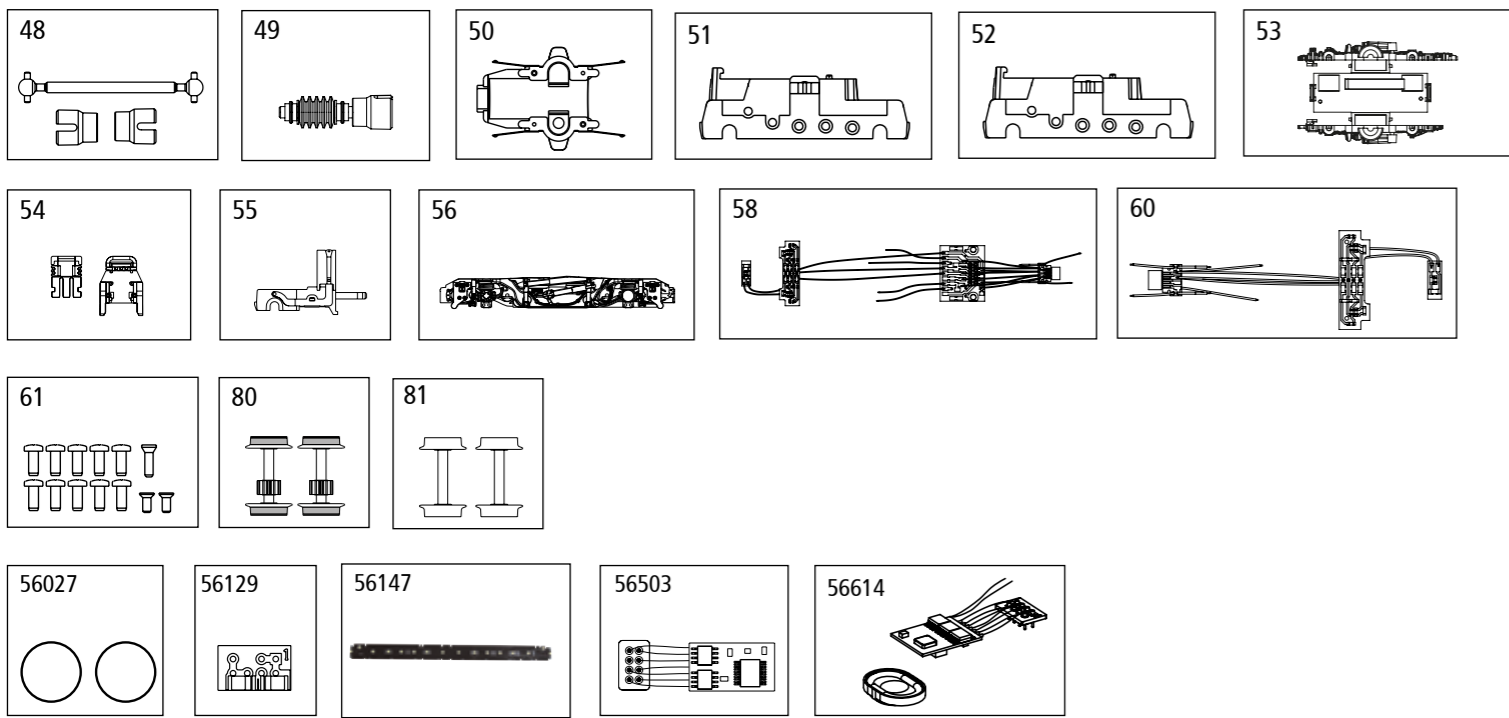

ERSATZTEILE TRIEBZUG BR 440

Spare parts · Pièces détachées · Parti di ricambio · Repuestos · 配件
Reserveonderdelen · Części zamienne · Запасные части · Náhradní díly

NEM 652

59997 Gleichstrom DC 0-12 V ---

Endwagen A + B / top car A + B / Voiture pilote A + B / 车头A+B

Mittelwagen / middle car / Voiture intermédiaire / 长卡