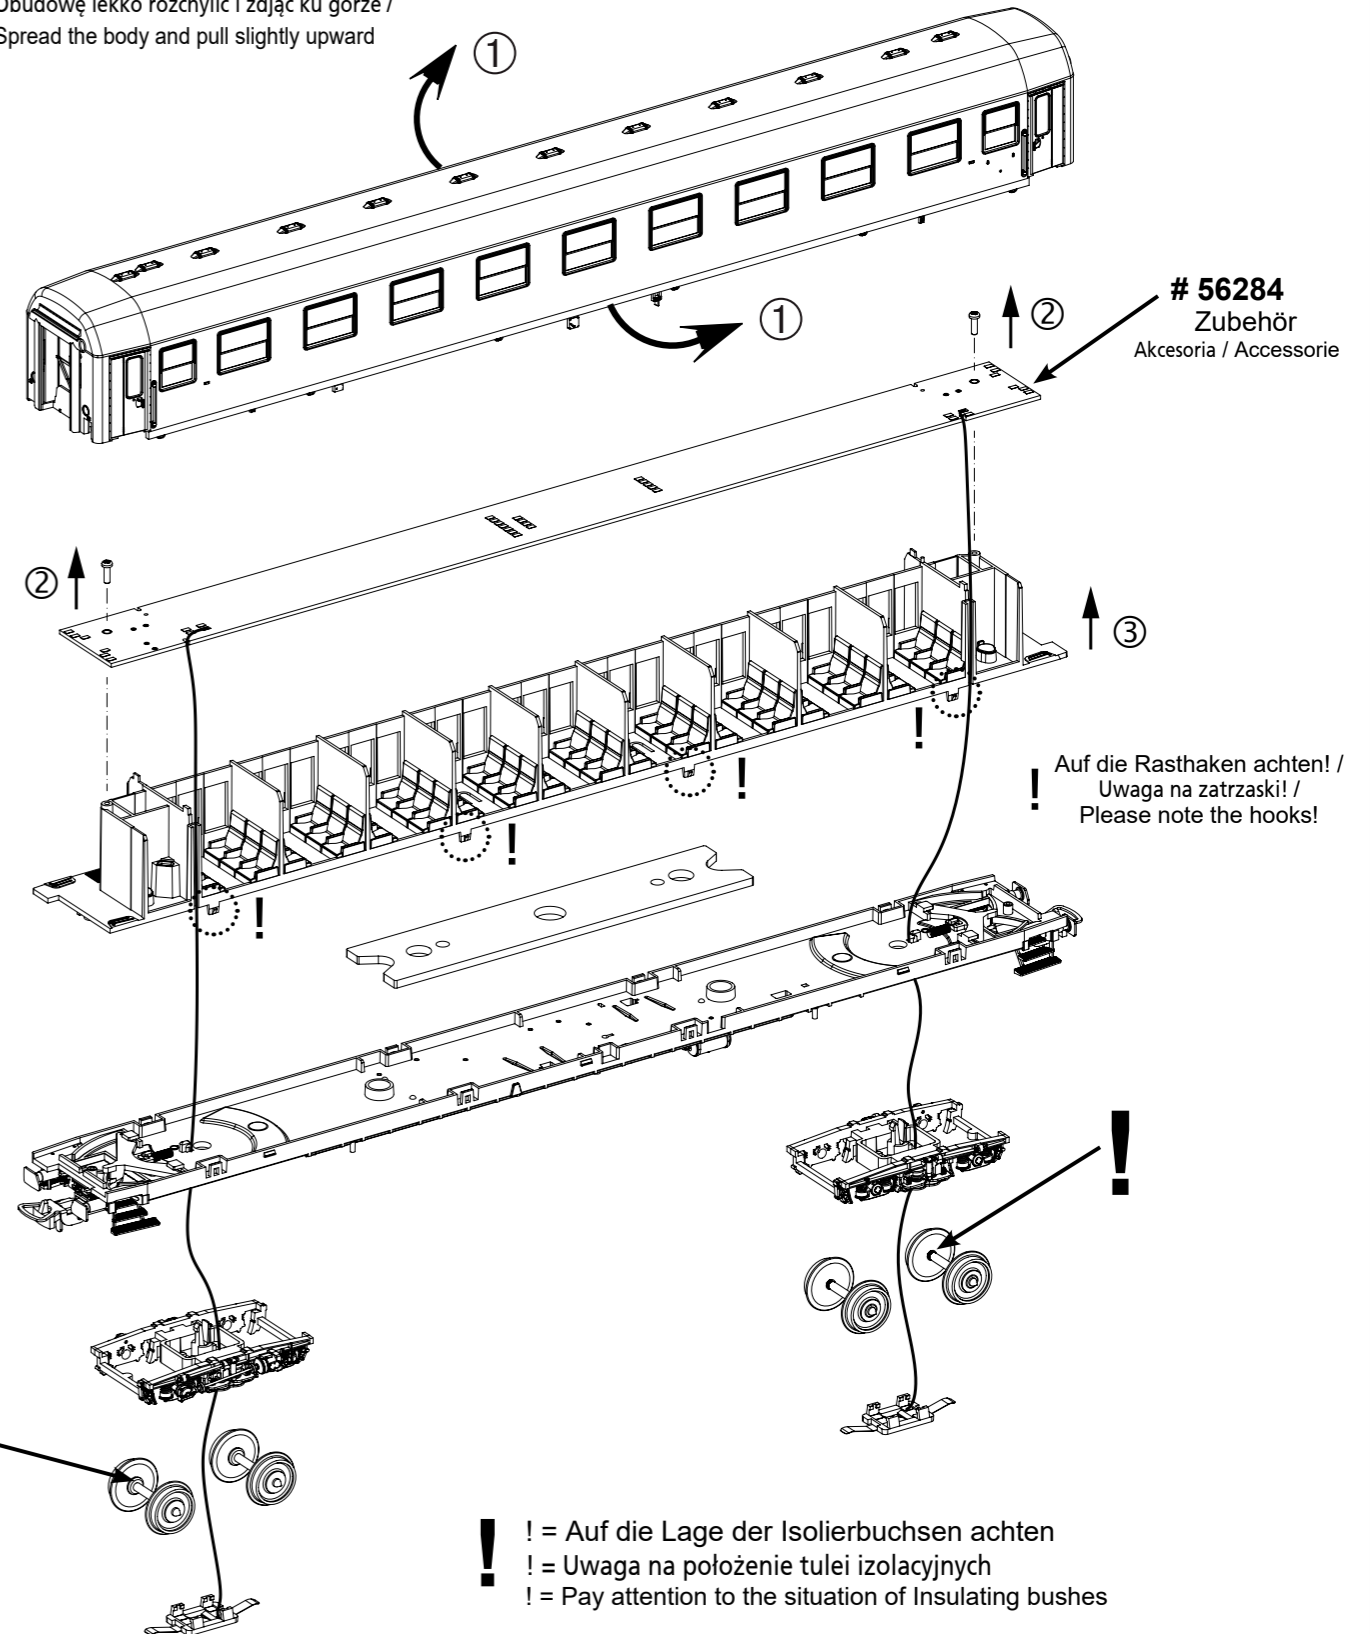

Personenwagen 112A PR

Wagon pasażerski PR typu 112A

Passenger Car 112A PR

Wichtige Informationen sind in der Verpackung und in der Anleitung enthalten. Bitte bewahren Sie diese auf.

Gehäuse leicht spreizen und nach oben abziehen /
Obudowę lekko rozchylić i zdjąć ku górze /
Spread the body and pull slightly upward