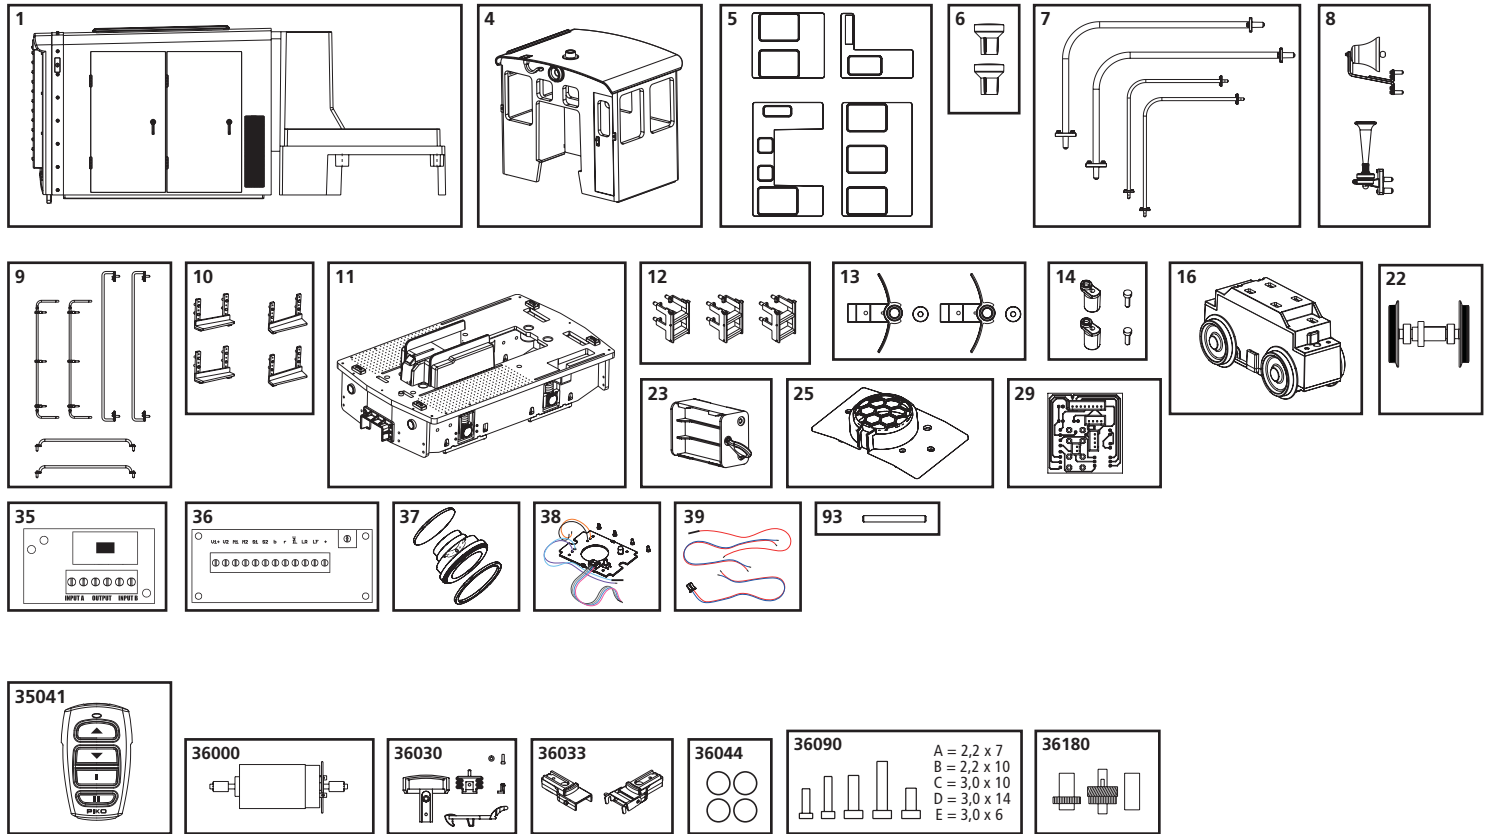

38511 US Army GE-25 Ton Loco, R/C operation, battery-powered Diesellok GE-25 Ton US Army R/C für Batteriebetrieb

ERSATZTEILE

Spare parts · Pièces détachées · Reserveonderdelen

Bei Ersatzteilanforderung bitte immer die vollständige Ersatzteil-Nr. angeben. · Please order the wanted spare part with the complete spare part item number. · Lorsque vous commandez une pièce, veuillez bien nous donner la référence complète de la pièce. Bij bestelling van een reserveonderdeel svp altijd het volledige onderdeelnummer opgeven.

0-24 V ---