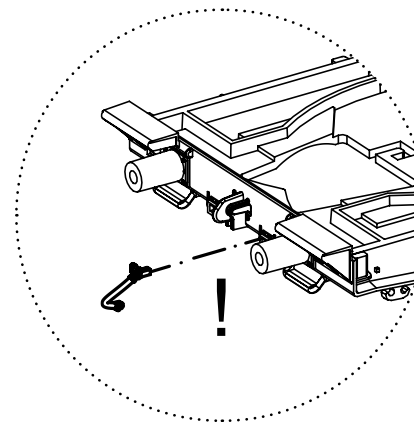

56061

Flachwagen 401Z

Platforma 401Z / Flat car 401Z /

Wagon plat 401Z / 货车401Z

包装及说明书内包含重要信息, 请保留备用

ERSATZTEILE FLACHWAGEN 401Z

Części zamienne · Spare parts · Pièces détachées

ET-Nr.:	Bezeichnung:	Oznaczenie:	Description:	Désignation:	PG*
54000-231	2x Kurzkupplungsdeichsel / 2x Feder	2x dyszel sprzęgu / 2x sprężyna kinematyki sprzęgu	2x Short coupler adapter / 2x spring	2x l'adaptateur du coupleur / 2x Ressort	7
58450-232	Drehgestell / Bremsklötze / Schraube	wózek / Klocki hamulcowe / Śruba	Bogie / Brake shoes / Screw	Bogie / Chaussures du frein / vis	8
54000-234	2x Puffer rund	2x zderzak	2x Buffer-round head	2x Tampon ronde	6
54000-237	2x Handbremsrad	2x Koło hamulca ręcznego	2x Brake wheel	2x Roue du frein	6
58412-238	2x Rangiertritt / 2x Bremsschlauch	2x Stopień manewrowy / 2x Przewód hamulcowy	2x Step / 2x Air pipe	2x Marche pieds / 2x Détail traverse	8
<p>ET aus unserem Standardprogramm Części zamienne z programu standardowego Spare parts standard range Pièces détachées de notre gamme standard</p>					
56030	Kupplung (2 Stck.)	Sprzęg kompletny (2 szt.)	Coupling, (2 pcs.)	Attelage, (2 unités)	
56046	H0 PIKO Kurzkupplung (4 Stück)	H0 PIKO Sprzęg kompletny (4 szt.)	H0 PIKO short Coupling (set of 4)	H0 PIKO Attelage (4 unités)	
56052	Radsatz DC (2 Stck.)	Koła z kołem DC (2 szt.)	Wheelset DC (2 pcs.)	Essieux CC (2 unités)	
56061	Radsatz AC (2 Stck.)	Koła z kołem AC (2 szt.)	Wheelset AC (2 unit)	Essieux CA (2 unités)	