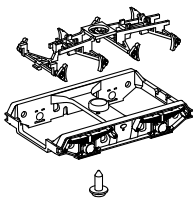

231

234

237

238

232

56030

56046

56052

56061

Flachwagen 401Z

Platforma 401Z / Flat car 401Z /

Wagon plat 401Z / 货车401Z

包装及说明书内包含重要信息, 请保留备用

ERSATZTEILE FLACHWAGEN 401Z

Części zamienne · Spare parts · Pièces détachées

ET-Nr.:	Bezeichnung:	Oznaczenie:	Description:	Désignation:	PG*
54000-231	2x Kurzkupplungsdeichsel / 2x Feder	2x dyszel sprzęgu / 2x sprężyna kinematyki sprzęgu	2x Short coupler adapter / 2x spring	2x l'adaptateur du coupleur / 2x Ressort	7
58450-232	Drehgestell / Bremsklötze / Schraube	wózek / Klocki hamulcowe / Śruba	Bogie / Brake shoes / Screw	Bogie / Chaussures du frein / vis	8
54000-234	2x Puffer rund	2x zderzak	2x Buffer-round head	2x Tampon ronde	6
54000-237	2x Handbremsrad	2x Koło hamulca ręcznego	2x Brake wheel	2x Roue du frein	6
58412-238	2x Rangiertritt / 2x Bremsschlauch	2x Stopień manewrowy / 2x Przewód hamulcowy	2x Step / 2x Air pipe	2x Marche pieds / 2x Détail traverse	8
<p>ET aus unserem Standardprogramm Części zamienne z programu standardowego Spare parts standard range Pièces détachées de notre gamme standard</p>					
56030	Kupplung (2 Stck.)	Sprzęg kompletny (2 szt.)	Coupling, (2 pcs.)	Attelage, (2 unités)	
56046	H0 PIKO Kurzkupplung (4 Stück)	H0 PIKO Sprzęg kompletny (4 szt.)	H0 PIKO short Coupling (set of 4)	H0 PIKO Attelage (4 unités)	
56052	Radsatz DC (2 Stck.)	Koła z kołem DC (2 szt.)	Wheelset DC (2 pcs.)	Essieux CC (2 unités)	
56061	Radsatz AC (2 Stck.)	Koła z kołem AC (2 szt.)	Wheelset AC (2 unit)	Essieux CA (2 unités)	