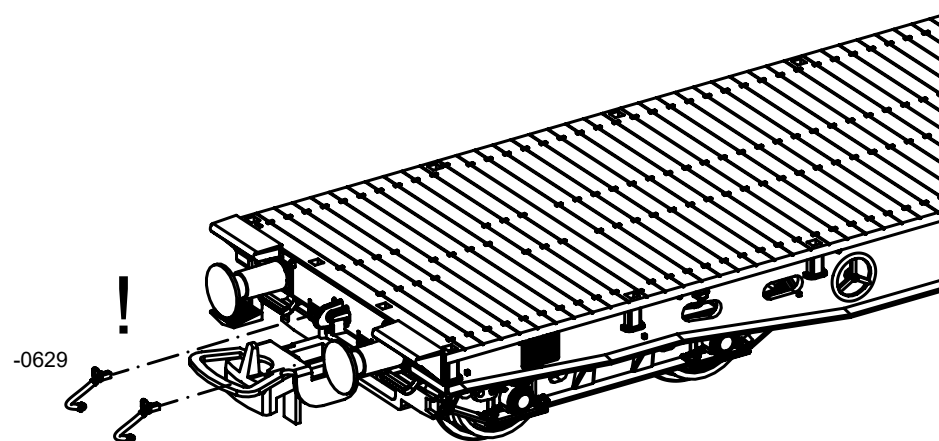

56061

Flachwagen 401Z

Platforma 401Z / Flat car 401Z /

Wagon plat 401Z / 货车401Z

包装及说明书内包含重要信息, 请保留备用

ERSATZTEILE FLACHWAGEN 401Z

Części zamienne · Spare parts · Pièces détachées

ET-Nr.:	Bezeichnung:	Oznaczenie:	Description:	Désignation:	PG*
54000-231	2x Kurzkupplungsdeichsel / 2x Feder	2x dyszel sprzęgu / 2x sprężyna kinematyki sprzęgu	2x Short coupler adapter / 2x spring	2x l'adaptateur du coupleur / 2x Ressort	7
58450-232	Drehgestell / Bremsklötze / Schraube	wózek / Klocki hamulcowe / Śruba	Bogie / Brake shoes / Screw	Bogie / Chaussures du frein / vis	8
54000-234	2x Puffer rund	2x zderzak	2x Buffer-round head	2x Tampon ronde	6
54000-237	2x Handbremsrad	2x Koło hamulca ręcznego	2x Brake wheel	2x Roue du frein	6
58412-238	2x Rangiertritt / 2x Bremsschlauch	2x Stopień manewrowy / 2x Przewód hamulcowy	2x Step / 2x Air pipe	2x Marche pieds / 2x Détail traverse	8
<p>ET aus unserem Standardprogramm Części zamienne z programu standardowego Spare parts standard range Pièces détachées de notre gamme standard</p>					
56030	Kupplung (2 Stck.)	Sprzęg kompletny (2 szt.)	Coupling, (2 pcs.)	Attelage, (2 unités)	
56046	H0 PIKO Kurzkupplung (4 Stück)	H0 PIKO Sprzęg kompletny (4 szt.)	H0 PIKO short Coupling (set of 4)	H0 PIKO Attelage (4 unités)	
56052	Radsatz DC (2 Stck.)	Koła z kołem DC (2 szt.)	Wheelset DC (2 pcs.)	Essieux CC (2 unités)	
56061	Radsatz AC (2 Stck.)	Koła z kołem AC (2 szt.)	Wheelset AC (2 unit)	Essieux CA (2 unités)	