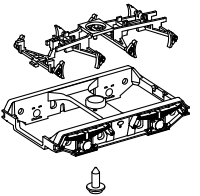

231

234

237

238

232

239

56030

56046

# ERSATZTEILE FLACHWAGEN 401Z

Części zamienne · Spare parts · Pièces détachées

ET-Nr.:	Bezeichnung:	Oznaczenie:	Description:	Désignation:	PG*
54000-231	2x Kurzkupplungsdeichsel / 2x Feder	2x dyszel sprzęgu / 2x sprężyna kinematyki sprzęgu	2x Short coupler adapter / 2x spring	2x l'adaptateur du coupleur / 2x Ressort	7
58450-232	Drehgestell / Bremsklötze / Schraube	wózek / Klocki hamulcowe / Śruba	Bogie / Brake shoes / Screw	Bogie / Chaussures du frein / vis	8
58385-234	2x Puffer rund	2x zderzak	2x Buffer-round head	2x Tampon ronde	6
54000-237	2x Handbremsrad	2x Koło hamulca ręcznego	2x Brake wheel	2x Roue du frein	6
58412-238	2x Rangiertritt / 2x Bremsschlauch	2x Stopień manewrowy / 2x Przewód hamulcowy	2x Step / 2x Air pipe	2x Marche pieds / 2x Détail traverse	8
58260-239	Tritt Hochbord mittig V1 / 2x Tritt Hochbord seitlich Stirn V1 / 3x Handstange Stirn Ecke V1 / 3x Handstange Stirn oben V1	Stopień -V1 / 2x Stopień -bocznie-V1 /	Step-rear-V1 / 2x Step-rear-small-V1 /	Étape-arrière-V1 / 2x Step-arrière-petit-V1 /	7
	<b>ET aus unserem Standardprogramm</b>	<b>Części zamienne z programu standardowego</b>	<b>Spare parts standard range</b>	<b>Pièces détachées de notre gamme standard</b>	
56030	Kupplung (2 Stck.)	Sprzęg kompletny (2 szt.)	Coupling (2 pcs.)	Attelage, (2 unités)	
56046	H0 PIKO Kurzkupplung (4 Stück)	H0 PIKO Sprzęg kompletny (4 szt.)	H0 PIKO short Coupling (set of 4)	H0 PIKO Attelage (4 unités)	
56052	Radsatz DC (2 Stck.)	Koła z kołem DC (2 szt.)	Wheelset DC (2 pcs.)	Essieux CC (2 unités)	
56061	Radsatz AC (2 Stck.)	Koła z kołem AC (2 szt.)	Wheelset AC (2 pcs.)	Essieux CA (2 unités)	