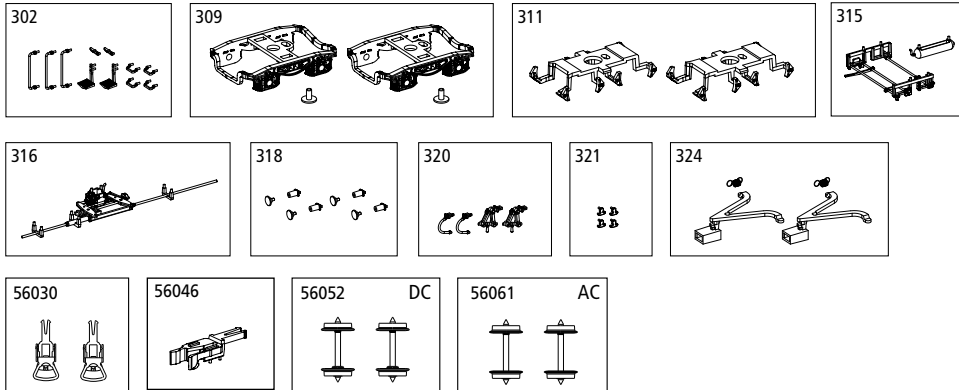

Bezeichnung / Description	ET-Nr. / spare part N°	PG*
3x Handgriff Stirnseite lang, 2x Handgriff Stirnseite kurz, 2x Rangiertritt original, 4x Griff Puffer / 3x Handle-front-long, 2x Handle-front-short, 2x shunting step original, 4x Handle-buffer	58382A-302	8
2x Drehgestell mit Schraube / 2x Bogie w screw	58382A-309	9
2x Bremsbacken Y25 / 2x Brake shoe-Y25	58382A-311	7
Kessel FS lang, Bremsstange / Air boiler-FS large, Brake rod	54000-315	7
Bremsgestänge Wagenboden / Brake lever-bottom	58382A-316	6
4x Puffer Platte SBB, 4x Puffer rund / 4x Buffer base-SBB, 4x Buffer-round	54000-318	7
2x Kuppelhaken, 2x Bremsschlauch / 2x Coupler, 2x Brake pipe	58382A-320	6
4x Seilanker / 4x Rope hook	58382A-321	6
2x Kupplungsdeichsel, 2x Zugfeder / 2x Coupler box, 2x Spring	54000-324	9
ET aus unserem Standard-Programm / Spare parts standard range		
Kupplung, vollst. (2 Stück) / Coupling, complete (set of 2)	56030	
H0 PIKO Kurzkupplung (4 Stck.) / H0 PIKO Short coupling (set of 4)	56046	
Radsatz DC (2 Stück) / Wheelset DC (set of 2)	56052	
Radsatz AC (2 Stück) / Wheelset AC (set of 2)	56061	