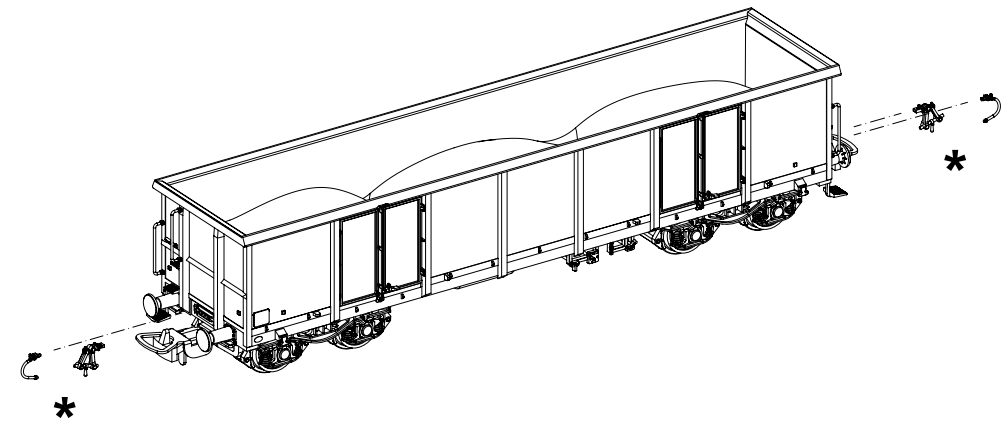

* **Zurüstbauteile nur für Vitrinenmodelle:**
Extensions only for display case models /
Détaillage pour modèle de vitrine /
Questa parti fornite separatamente
sono per i modelli da vetrina