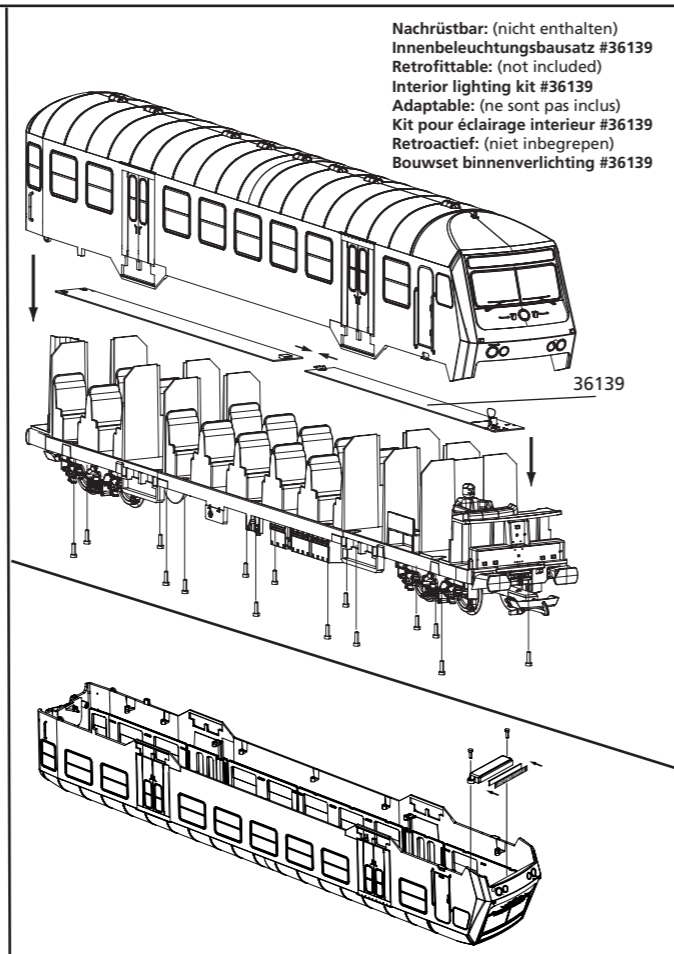

wahlweise (nicht enthalten)
 alternatively (not included)
 au choix (ne sont pas inclus)
 naar keuze (ne sont pas inclus)

ERSATZTEILE
 Spare parts · Pièces détachées · Reserveonderdelen

Nr.	Bezeichnung:	Description:	Désignation:	Beschrijving:	PG*
37636-10	Sitz (2 Stk.)	Seat (set of 2)	Siège (2 unités)	Machinistenstoel (2 stuks)	8
37622-30	Drehgestell	Bogie	Bogie	Draaistel	12
37620-31	Achsgenerator	Axle-driven generator	Générateur	Generator	6
37636-32	Batteriekasten	Battery box	Caisse à batterie	Akkukist	8
37620-33	Gummiwulst	Door frame	Soufflets en caoutchouc	Vouwbalg	8
37620-34	Puffer rechts/links	Buffer left/right	Tampon droit/gauche	Buffer rechts/links	6
37622-35	Mittelpuffer	Central Buffer	Tampon central	Middenbuffer	6
37622-36	Pufferbohle für Mittelpuffer	End Beam for central buffer	Traverse de tamponnement (tampon central)	Bufferbalk (middenbuffer)	8
37622-37	Pufferbohle für 2 Puffer	End Beam for 2 buffers	Traverse de tamponnement (2 tampons)	Bufferbalk (2 buffers)	8
37624-38	Handstangen (2 Stk.)	Handrails (2 pcs.)	Poignées (2 unités)	Handgrepen (2-delig)	8
37622-53	Lagerplatte (Querrippe)	Bearing plate	Plaque pour fixation	Lagerplaat	7
37636-89	Pufferabdeckung rechts/links	Buffer cover left/right	Bâche de tampon droit/gauche	Bufferafdekplaat rechts/links	9
37636-90	Türhandstangen + Antenne	Handrails and Antenna	Poignées et antenne	Handgrepen en antenne	9
37636-91	Scheibenwischer/Handstangen	Windscreen wiper and handrails	Essuie glace et poignées	Ruitenwissers en handgrepen	10
37636-92	Lichtleiter Zugzielanzeige	Light bar destination board	Barre lumineuse	Licht bar stations naam	10
37635-93	Leiterplatte Zugzielanzeige	PCB destination board	Platine	Printplaat	13
37635-94	Leiterplatte LED	PCB LED	Platine Led	Printplaat LED	15
37635-95	Kabel	Cable	Câble	Kabel	13
36030	Standard Ersatzteile	Spare parts, standard range	Pièces détachées standard	Standaardonderdelen	
36030	Kupplung komplett	Standard Coupler	Attelage, complet	Koppeling, volledig	
36033	Ganzzug-Kupplung	Rigid Coupler	Attelage	Koppeling	
36090	Schrauben-Set (20-tlg./5 Größen)	Set of screws (20 pieces / 5 sizes)	Jeu de vis (20 pièces, 5 tailles)	Set schroeven (20-delig)	
36200	Lokführer bemalt	Engineer Figure	Conducteur de locomotive	Machinistenfiguur	
36165	Zubehör	Accessories	Accessoires	Accessoires	
36165	Radsatz Metall (2 St.)	Metal wheel set (set of 2)	Essieux métalliques (2 unités)	Metalen wielstel (2-delig)	
36139	Innenbeleuchtungbausatz	Interior lighting kit	Kit pour éclairage intérieur	Bouwset binnenverlichting	
36132-80	Radschleifer Innenbel. (2 St.)	Wheel Wipers (2 pcs.)	Contacts d'essieu (2 unités)	Wielcontacten (2-delig)	8