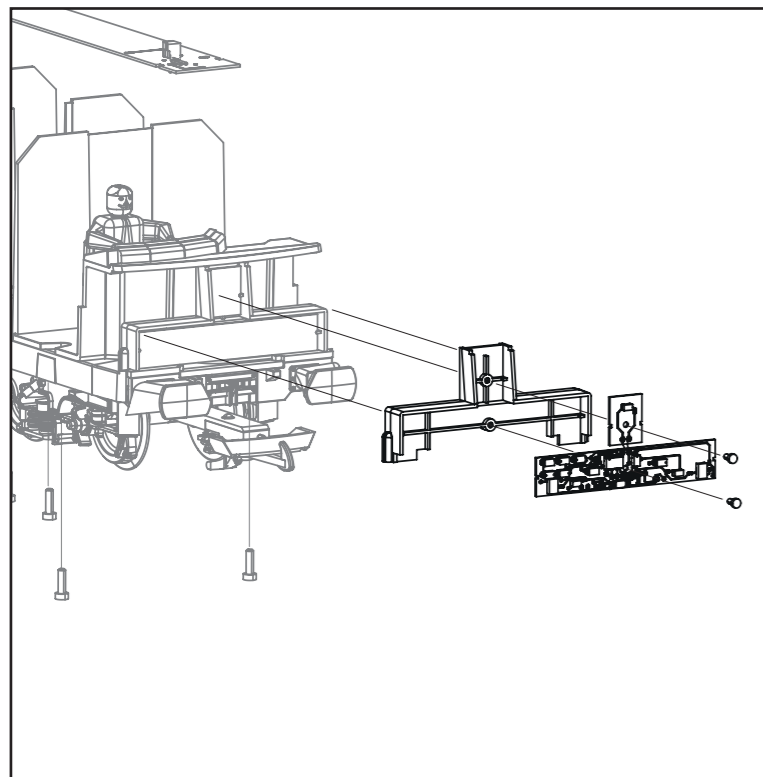

wahlweise (nicht enthalten)
 alternatively (not included)
 au choix (ne sont pas inclus)
 naar keuze (ne sont pas inclus)

ERSATZTEILE
 Spare parts · Pièces détachées · Reserveonderdelen

Nr.	Bezeichnung:	Description:	Désignation:	Beschrijving:	PG*
37636-10	Sitz (2 Stk.)	Seat (set of 2)	Siège (2 unités)	Machinistenstoel (2 stuks)	8
37622-30	Drehgestell	Bogie	Bogie	Draaistel	12
37620-31	Achsgenerator	Axle-driven generator	Générateur	Generator	6
37636-32	Batteriekasten	Battery box	Caisse à batterie	Akkukist	8
37620-33	Gummiwulst	Door frame	Soufflets en caoutchouc	Vouwbalg	8
37620-34	Puffer rechts/links	Buffer left/right	Tampon droit/gauche	Buffer rechts/links	6
37622-35	Mittelpuffer	Central Buffer	Tampon central	Middenbuffer	6
37622-36	Pufferbohle für Mittelpuffer	End Beam for central buffer	Traverse de tamponnement (tampon central)	Bufferbalk (middenbuffer)	8
37622-37	Pufferbohle für 2 Puffer	End Beam for 2 buffers	Traverse de tamponnement (2 tampons)	Bufferbalk (2 buffers)	8
37624-38	Handstangen (2 Stk.)	Handrails (2 pcs.)	Poignées (2 unités)	Handgrepen (2-delig)	8
37622-53	Lagerplatte (Querrippe)	Bearing plate	Plaque pour fixation	Lagerplaat	7
37636-89	Pufferabdeckung rechts/links	Buffer cover left/right	Bâche de tampon droit/gauche	Bufferafdekplaat rechts/links	9
37636-90	Türhandstangen + Antenne	Handrails and Antenna	Poignées et antenne	Handgrepen en antenne	9
37636-91	Scheibenwischer/Handstangen	Windscreen wiper and handrails	Essuie glace et poignées	Ruitenwissers en handgrepen	10
37636-92	Lichtleiter Zugzielanzeige	Light bar destination board	Barre lumineuse	Licht bar stations naam	10
37635-93	Leiterplatte Zugzielanzeige	PCB destination board	Platine	Printplaat	13
37635-94	Leiterplatte LED	PCB LED	Platine Led	Printplaat LED	15
37635-95	Kabel	Cable	Câble	Kabel	13
36030	Standard Ersatzteile	Spare parts, standard range	Pièces détachées standard	Standaardonderdelen	
36030	Kupplung komplett	Standard Coupler	Attelage, complet	Koppeling, volledig	
36033	Ganzzug-Kupplung	Rigid Coupler	Attelage	Koppeling	
36090	Schrauben-Set (20-tlg./5 Größen)	Set of screws (20 pieces / 5 sizes)	Jeu de vis (20 pièces, 5 tailles)	Set schroeven (20-delig)	
36200	Lokführer bemalt	Engineer Figure	Conducteur de locomotive	Machinistenfiguur	
36165	Zubehör	Accessories	Accessoires	Accessoires	
36165	Radsatz Metall (2 St.)	Metal wheel set (set of 2)	Essieux métalliques (2 unités)	Metalen wielstel (2-delig)	
36139	Innenbeleuchtungbausatz	Interior lighting kit	Kit pour éclairage intérieur	Bouwset binnenverlichting	
36132-80	Radschleifer Innenbel. (2 St.)	Wheel Wipers (2 pcs.)	Contacts d'essieu (2 unités)	Wielcontacten (2-delig)	8