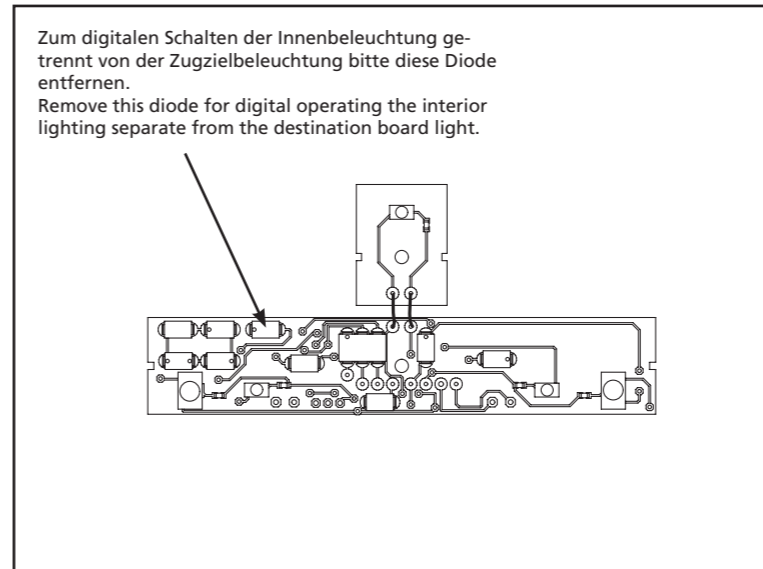

wahlweise (nicht enthalten)
 alternatively (not included)
 au choix (ne sont pas inclus)
 naar keuze (ne sont pas inclus)

ERSATZTEILE
 Spare parts · Pièces détachées · Reserveonderdelen

Nr.	Bezeichnung:	Description:	Désignation:	Beschrijving:	PG*
37636-10	Sitz (2 Stk.)	Seat (set of 2)	Siège (2 unités)	Machinistenstoel (2 stuks)	8
37622-30	Drehgestell	Bogie	Bogie	Draaistel	12
37620-31	Achsgenerator	Axle-driven generator	Générateur	Generator	6
37636-32	Batteriekasten	Battery box	Caisse à batterie	Akkukist	8
37620-33	Gummiwulst	Door frame	Soufflets en caoutchouc	Vouwbalg	8
37620-34	Puffer rechts/links	Buffer left/right	Tampon droit/gauche	Buffer rechts/links	6
37622-35	Mittelpuffer	Central Buffer	Tampon central	Middenbuffer	6
37622-36	Pufferbohle für Mittelpuffer	End Beam for central buffer	Traverse de tamponnement (tampon central)	Bufferbalk (middenbuffer)	8
37622-37	Pufferbohle für 2 Puffer	End Beam for 2 buffers	Traverse de tamponnement (2 tampons)	Bufferbalk (2 buffers)	8
37624-38	Handstangen (2 Stk.)	Handrails (2 pcs.)	Poignées (2 unités)	Handgrepen (2-delig)	8
37622-53	Lagerplatte (Querrippe)	Bearing plate	Plaque pour fixation	Lagerplaat	7
37636-89	Pufferabdeckung rechts/links	Buffer cover left/right	Bâche de tampon droit/gauche	Bufferafdekplaat rechts/links	9
37636-90	Türhandstangen + Antenne	Handrails and Antenna	Poignées et antenne	Handgrepen en antenne	9
37636-91	Scheibenwischer/Handstangen	Windscreen wiper and handrails	Essuie glace et poignées	Ruitenwissers en handgrepen	10
37636-92	Lichtleiter Zugzielanzeige	Light bar destination board	Barre lumineuse	Licht bar stations naam	10
37635-93	Leiterplatte Zugzielanzeige	PCB destination board	Platine	Printplaat	13
37635-94	Leiterplatte LED	PCB LED	Platine Led	Printplaat LED	15
37635-95	Kabel	Cable	Câble	Kabel	13
36030	Standard Ersatzteile	Spare parts, standard range	Pièces détachées standard	Standaardonderdelen	
36030	Kupplung komplett	Standard Coupler	Attelage, complet	Koppeling, volledig	
36033	Ganzzug-Kupplung	Rigid Coupler	Attelage	Koppeling	
36090	Schrauben-Set (20-tlg./5 Größen)	Set of screws (20 pieces / 5 sizes)	Jeu de vis (20 pièces, 5 tailles)	Set schroeven (20-delig)	
36200	Lokführer bemalt	Engineer Figure	Conducteur de locomotive	Machinistenfiguur	
36165	Zubehör	Accessories	Accessoires	Accessoires	
36165	Radsatz Metall (2 St.)	Metal wheel set (set of 2)	Essieux métalliques (2 unités)	Metalen wielstel (2-delig)	
36139	Innenbeleuchtungbausatz	Interior lighting kit	Kit pour éclairage intérieur	Bouwset binnenverlichting	
36132-80	Radschleifer Innenbel. (2 St.)	Wheel Wipers (2 pcs.)	Contacts d'essieu (2 unités)	Wielcontacten (2-delig)	8