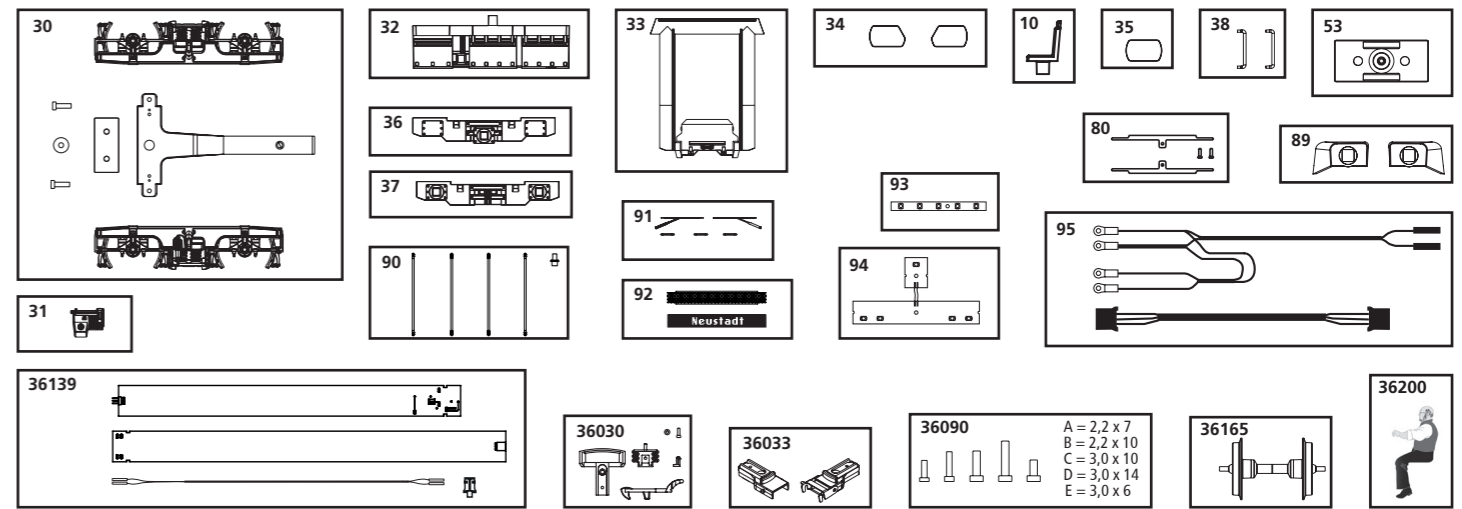

wahlweise (nicht enthalten)
 alternatively (not included)
 au choix (ne sont pas inclus)
 naar keuze (ne sont pas inclus)

ERSATZTEILE
 Spare parts · Pièces détachées · Reserveonderdelen

Nr.	Bezeichnung:	Description:	Désignation:	Beschrijving:	PG*
37636-10	Sitz (2 Stk.)	Seat (set of 2)	Siège (2 unités)	Machinistenstoel (2 stuks)	8
37622-30	Drehgestell	Bogie	Bogie	Draaistel	12
37620-31	Achsgenerator	Axle-driven generator	Générateur	Generator	6
37636-32	Batteriekasten	Battery box	Caisse à batterie	Akkukist	8
37620-33	Gummiwulst	Door frame	Soufflets en caoutchouc	Vouwbalg	8
37620-34	Puffer rechts/links	Buffer left/right	Tampon droit/gauche	Buffer rechts/links	6
37622-35	Mittelpuffer	Central Buffer	Tampon central	Middenbuffer	6
37622-36	Pufferbohle für Mittelpuffer	End Beam for central buffer	Traverse de tamponnement (tampon central)	Bufferbalk (middenbuffer)	8
37622-37	Pufferbohle für 2 Puffer	End Beam for 2 buffers	Traverse de tamponnement (2 tampons)	Bufferbalk (2 buffers)	8
37624-38	Handstangen (2 Stk.)	Handrails (2 pcs.)	Poignées (2 unités)	Handgrepen (2-delig)	8
37622-53	Lagerplatte (Querrippe)	Bearing plate	Plaque pour fixation	Lagerplaat	7
37636-89	Pufferabdeckung rechts/links	Buffer cover left/right	Bâche de tampon droit/gauche	Bufferafdekplaat rechts/links	9
37636-90	Türhandstangen + Antenne	Handrails and Antenna	Poignées et antenne	Handgrepen en antenne	9
37636-91	Scheibenwischer/Handstangen	Windscreen wiper and handrails	Essuie glace et poignées	Ruitenwissers en handgrepen	10
37636-92	Lichtleiter Zugzielanzeige	Light bar destination board	Barre lumineuse	Licht bar stations naam	10
37635-93	Leiterplatte Zugzielanzeige	PCB destination board	Platine	Printplaat	13
37635-94	Leiterplatte LED	PCB LED	Platine Led	Printplaat LED	15
37635-95	Kabel	Cable	Câble	Kabel	13
36030	Standard Ersatzteile	Spare parts, standard range	Pièces détachées standard	Standaardonderdelen	
36030	Kupplung komplett	Standard Coupler	Attelage, complet	Koppeling, volledig	
36033	Ganzzug-Kupplung	Rigid Coupler	Attelage	Koppeling	
36090	Schrauben-Set (20-tlg./5 Größen)	Set of screws (20 pieces / 5 sizes)	Jeu de vis (20 pièces, 5 tailles)	Set schroeven (20-delig)	
36200	Lokführer bemalt	Engineer Figure	Conducteur de locomotive	Machinistenfiguur	
36165	Zubehör	Accessories	Accessoires	Accessoires	
36165	Radsatz Metall (2 St.)	Metal wheel set (set of 2)	Essieux métalliques (2 unités)	Metalen wielstel (2-delig)	
36139	Innenbeleuchtungbausatz	Interior lighting kit	Kit pour éclairage intérieur	Bouwset binnenverlichting	
36132-80	Radschleifer Innenbel. (2 St.)	Wheel Wipers (2 pcs.)	Contacts d'essieu (2 unités)	Wielcontacten (2-delig)	8