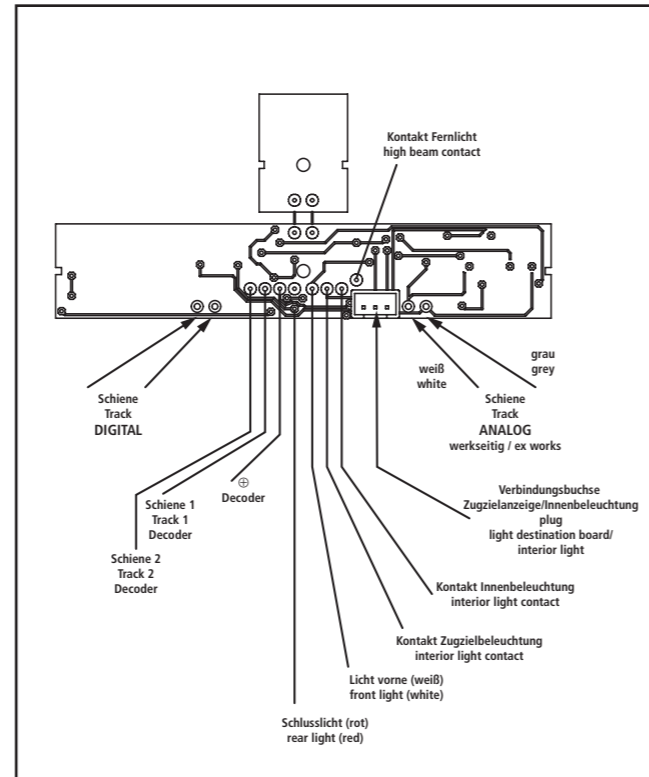

wahlweise (nicht enthalten)
 alternatively (not included)
 au choix (ne sont pas inclus)
 naar keuze (ne sont pas inclus)

ERSATZTEILE
 Spare parts · Pièces détachées · Reserveonderdelen

Nr.	Bezeichnung:	Description:	Désignation:	Beschrijving:	PG*
37636-10	Sitz (2 Stk.)	Seat (set of 2)	Siège (2 unités)	Machinistenstoel (2 stuks)	8
37622-30	Drehgestell	Bogie	Bogie	Draaistel	12
37620-31	Achsgenerator	Axle-driven generator	Générateur	Generator	6
37636-32	Batteriekasten	Battery box	Caisse à batterie	Akkukist	8
37620-33	Gummiwulst	Door frame	Soufflets en caoutchouc	Vouwbalg	8
37620-34	Puffer rechts/links	Buffer left/right	Tampon droit/gauche	Buffer rechts/links	6
37622-35	Mittelpuffer	Central Buffer	Tampon central	Middenbuffer	6
37622-36	Pufferbohle für Mittelpuffer	End Beam for central buffer	Traverse de tamponnement (tampon central)	Bufferbalk (middenbuffer)	8
37622-37	Pufferbohle für 2 Puffer	End Beam for 2 buffers	Traverse de tamponnement (2 tampons)	Bufferbalk (2 buffers)	8
37624-38	Handstangen (2 Stk.)	Handrails (2 pcs.)	Poignées (2 unités)	Handgrepen (2-delig)	8
37622-53	Lagerplatte (Querrippe)	Bearing plate	Plaque pour fixation	Lagerplaat	7
37636-89	Pufferabdeckung rechts/links	Buffer cover left/right	Bâche de tampon droit/gauche	Bufferafdekplaat rechts/links	9
37636-90	Türhandstangen + Antenne	Handrails and Antenna	Poignées et antenne	Handgrepen en antenne	9
37636-91	Scheibenwischer/Handstangen	Windscreen wiper and handrails	Essuie glace et poignées	Ruitenwissers en handgrepen	10
37636-92	Lichtleiter Zugzielanzeige	Light bar destination board	Barre lumineuse	Licht bar stations naam	10
37635-93	Leiterplatte Zugzielanzeige	PCB destination board	Platine	Printplaat	13
37635-94	Leiterplatte LED	PCB LED	Platine Led	Printplaat LED	15
37635-95	Kabel	Cable	Câble	Kabel	13
36030	Standard Ersatzteile	Spare parts, standard range	Pièces détachées standard	Standaardonderdelen	
36030	Kupplung komplett	Standard Coupler	Attelage, complet	Koppeling, volledig	
36033	Ganzzug-Kupplung	Rigid Coupler	Attelage	Koppeling	
36090	Schrauben-Set (20-tlg./5 Größen)	Set of screws (20 pieces / 5 sizes)	Jeu de vis (20 pièces, 5 tailles)	Set schroeven (20-delig)	
36200	Lokführer bemalt	Engineer Figure	Conducteur de locomotive	Machinistenfiguur	
36165	Zubehör	Accessories	Accessoires	Accessoires	
36165	Radsatz Metall (2 St.)	Metal wheel set (set of 2)	Essieux métalliques (2 unités)	Metalen wielstel (2-delig)	
36139	Innenbeleuchtungbausatz	Interior lighting kit	Kit pour éclairage intérieur	Bouwset binnenverlichting	
36132-80	Radschleifer Innenbel. (2 St.)	Wheel Wipers (2 pcs.)	Contacts d'essieu (2 unités)	Wielcontacten (2-delig)	8