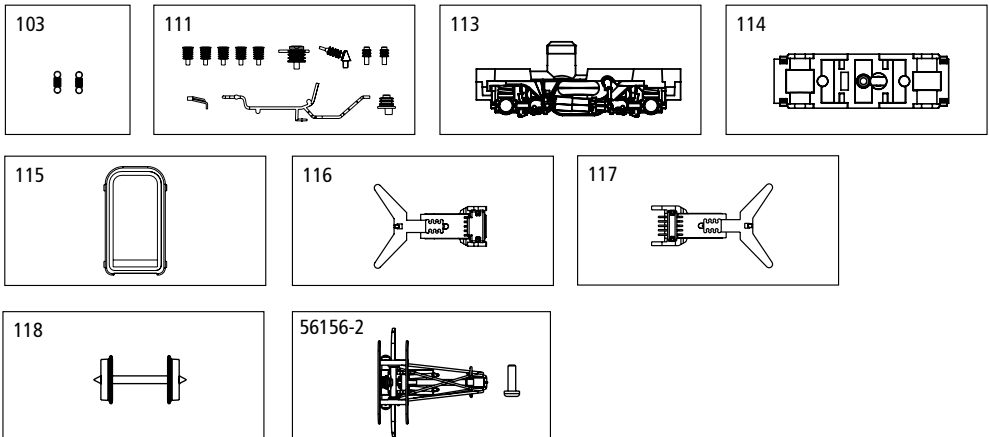

# Personenwagen ICE 3

## Passenger Car ICE 3

Bei Ersatzteilanforderung bitte immer die vollständige Ersatzteil-Nr. angeben.  
Hinweis: Für dieses Modell sind nur die unten aufgeführten Ersatzteile erhältlich!

Please order the wanted spare part with the complete spare part item number.  
Note: Only the spare parts listed below are available for this model!

#### Spare parts

Bezeichnung / Description	ET-Nr. / spare part N°	PG*
2x Zugfeder / 2x tension spring	53000-103	5
Dachleitungen, Isolatoren / Roof lines, Insulators	53000-111	8
Drehgestell / Truck	57699-113	7
Drehgestell-Bodenplatte / Truck cover	57699-114	7
Faltenbalg / Door frame (End side)	53000-115	7
Kupplungsdeichsel, Buchsenleiste vollständig / Coupler shaft w bushes, complete	53000-116	11
Kupplungsdeichsel, Stiftleiste vollständig / Coupler shaft w pins, complete	53000-117	11
Laufbandsatz / Wheelset	53000-118	8
<b>ET aus unserem Standard-Programm / Spare parts standard range</b>		
Pantograph / Pantograph	56156-2	