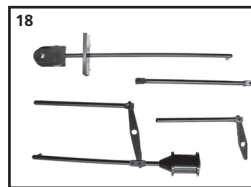

SPARE PARTS

Ersatzteile · Pièces détachées · Reserveonderdelen

Nr.	Bezeichnung:	Description:	Désignation:	Beschrijving:	PG*
38805-08	Trittstufen (4 St.)	Stirrup Steps (4 Pcs)	Marche pieds (4 unités)	Trede (4 stuks)	8
38922-16	Gehäuseabdeckung (2 Stück)	Door Header (2 Pcs)	Planches de caisse (2 unités)	Loopplanken (2 stuks)	7
38806-17	Rad, Tank, Brett	Brake Wheel, Reservoir, Placards	Essieu, Réservoir, Planches	Wiel, Tank, Plank	7
38806-18	Bremssystem (4-tlg.)	Brake System (4 Pcs)	Embiillage (4 unités)	Remsysteem 4-delig	8
38942-19	Dachtritte	Roofwalk	Passerelle de toit	Trede	9
Standard Ersatzteile					
36030	Kupplung komplett	Standard Coupler	Attelage, complet	Koppeling, volledig	
36033	Ganzzug-Kupplung	Rigid Coupler	Attelage	Koppeling	
36051	Drehgestell „Bettendorf“ (2 St.)	Bettendorf Freight Truck (set of 2)	Jeu de vis (20 pièces, 5 tailles)	Draaistel „Bettendorf“ (2 stuks)	
36090	Schrauben-Set (20-tlg./5 Größen)	Screws (5 Sizes, 20 Pcs)	Bogie „Bettendorf“ (2 unités)	Set schroeven (20-delig)	
36160	Radsatz Kunststoff (2 St.)	Plastic Wheelset (set of 2)	Essieux plastiques (2 unités)	Kunststof wielstel (2-delig)	
36164	Radsatz Metall (2 St.)	Metal Wheelset (set of 2)	Essieux métalliques (2 unités)	Metalen wielstel (2-delig)	

PIKO Spielwaren GmbH · Lutherstraße 30 · 96515 Sonneberg, GERMANY