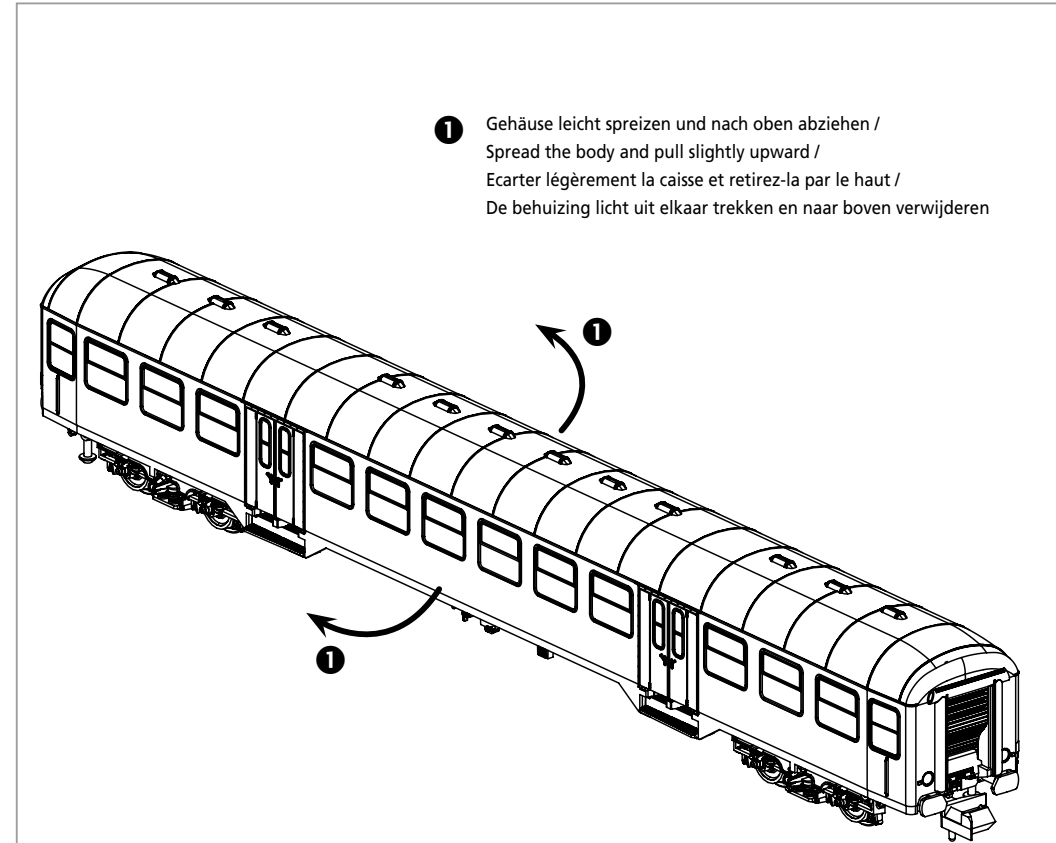

1. Gehäuse leicht spreizen und nach oben abziehen /
   Spread the body and pull slightly upward /
   Ecarter légèrement la caisse et retirez-la par le haut /
   De behuizing licht uit elkaar trekken en naar boven verwijderen

Das Modell gestattet die Nachrüstung eines LED-Innenbeleuchtungsbausatzes: # 46293.
The model can be fitted with LED-Interior Lighting: # 46293. /
Le modèle correspondu avec LED - l'Éclairage Intérieur: # 46293. /
Het model is voorbereid om LED-binnenverlichtingsset achteraf te kunnen monteren: # 46293