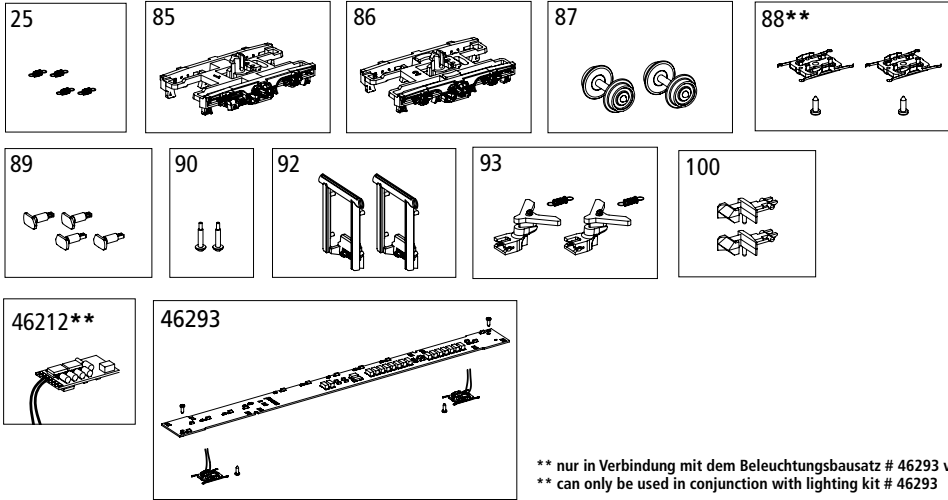

Bei Ersatzteilanforderung bitte immer die vollständige Ersatzteil-Nr. angeben. Hinweis:  
Für dieses Modell sind nur die unten aufgeführten Ersatzteile erhältlich!

Please order the wanted spare part with the complete spare part item number.  
Note: Only the spare parts listed below are available for this model!

\*\* nur in Verbindung mit dem Beleuchtungsbausatz # 46293 verwendbar  
\*\* can only be used in conjunction with lighting kit # 46293

Bezeichnung / Description	ET-Nr. / spare part N°	PG*
Feder (4 Stück) / Spring (4 pcs.)	40460-25	7
Drehgestell mit Generator / Bogie w generator	40646-85	9
Drehgestell / Bogie	40644-86	8
Radsatz (2 Stück) / Wheelset (2 pcs.)	40640-87	9
Abdeckung Drehgestell mit Radschleifer (2 Stück) / Cover Bogie w wheel slider (2 pcs.)	40640-88**	9
Puffer (4 Stück) / Buffer (4 pcs.)	40640-89	7
Toilettenrohr (2 Stück) / Toilet pipe (2 pcs.)	40644-90	6
Gummiwulst (2 Stück) / Rubber bead (2 pcs.)	40640-92	7
Kupplungsschacht + Feder (2 Stück) / Coupler box w spring (2 pcs.)	40640-93	8
Kupplung (2 Stück) / Coupler (2 pcs.)	40350-100	6
<b>ET aus unserem Standard-Programm / Spare parts standard range</b>		
PIKO Funktionsdecoder mini / PIKO Function decoder small	46212**	
Beleuchtungsbausatz / Interior Lighting	46293	