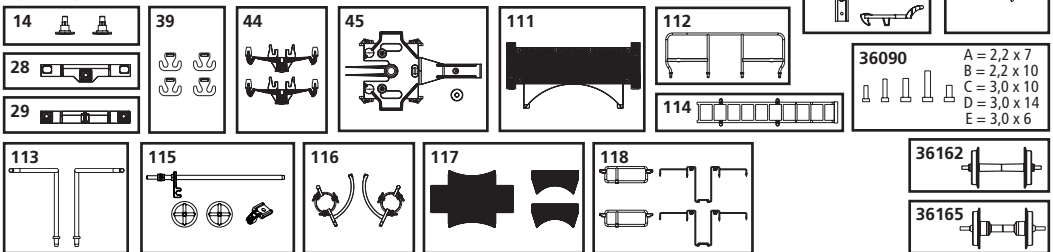

PIKO Spielwaren GmbH · Lutherstraße 30 · 96515 Sonneberg, GERMANY

ERSATZTEILE

Spare parts · Pièces détachées · Reserveonderdelen

Nr.	Bezeichnung:	Description:	Désignation:	Beschrijving:	PG*
37500-14	Puffer (2 St.)	Buffers (set of 2)	Tampons (2 unités)	Buffer (2 stuks)	6
37796-29	Pufferbohle für 2 Puffer	End Beam for 2 buffers	Traverse de tamponnement (2 tampons)	Bufferbalk (2 buffers)	8
37700-39	Seilanker (4 St.)	Anchor (set of 4)	Ancre (4 pièces)	Anker (4 stuks)	8
37796-44	Radblenden	Wheel valence	Flasques à bogies	Wielplaten	10
37900-45	Achshalter kurz	Axle bracket short	Support d'essieux	Aslager	10
37796-111	Bühne	Platform	plate-form	Platform	10
37796-112	Bühnengeländer	Platform handrail	Balustrade	Platform reling	8
37796-113	Handläufe Plattform	Platform handrail	Poignées	Handgrepen	8
37796-114	Leiter	Ladder	Échelle	Ladder	9
37796-115	Handbremskurbel/Winkel/Handrad	Brake rod/bracket/handwheel	Tige de frein/angle/volante	Handrem/hoek/handwiel	9
37796-116	Silodeckel (2-tlg.)	Silo lid (set of 2)	Couvercle silo (2 unités)	Silodeksel (2 stuks)	9
37796-117	Laufsteg/Trittbretter (3-tlg.)	running boards (set of 3)	Passerelles (3 unités)	Trede (3-delig)	11
37796-118	Geländer (4-tlg.)	Handrails (set of 4)	Poignées (4 unités)	Reling (4-delig)	10
	Standard Ersatzteile	Spare parts, standard range	Pièces détachées standard	Standaardonderdelen	
36030	Kupplung komplett	Standard Coupler	Attelage, complet	Koppeling, volledig	
36033	Ganzzug-Kupplung	Rigid Couper	Attelage	Koppeling	
36090	Schrauben-Set (20-tlg./5 Größen)	Set of screws (20 pieces / 5 sizes)	Jeu de vis (20 pièces, 5 tailles)	Set schroeven (20-delig)	
36162	Radsatz Kunststoff (3 St.)	Plastic wheel set (set of 3)	Essieux plastiques (3 unités)	Kunststof wielstel (3-delig)	
36165	Radsatz Metall (2 St.)	Metal wheel set (set of 2)	Essieux métalliques (2 unités)	Metalen wielstel (2-delig)	
	Zubehör	Accessories	Accessoires	Accessoires	
37600-28	Pufferbohle für Mittelpuffer, schwarz	End Beam for central buffer, black	Traverse de tamponnement (tampon central), noir	Bufferbalk (middenbuffer), zwart	8