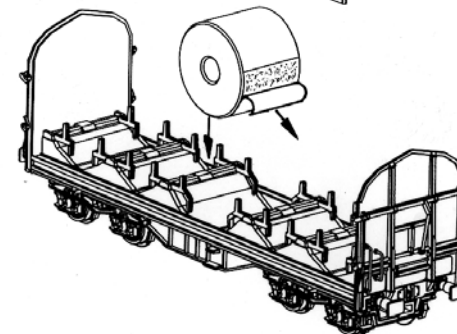

ERSATZTEILE

Spare parts · Pièces détachées · Parti di ricambio

Repuestos · 配件 · Reserveonderdelen · Запасные части

Bei Ersatzteilanforderung bitte immer die vollständige Ersatzteil-Nr. angeben.
Hinweis: Für dieses Modell sind nur die unten aufgeführten Ersatzteile erhältlich!

Please order the wanted spare part with the complete spare part item number.
Note: Only the spare parts listed below are available for this model!

Pour commander des pièces de rechange, ne pas oublier de donner le Numéro d'Article de la pièce demandée.
Note: Seules les pièces demandées sont disponibles pour ce modèle!

Quando si ordinano pezzi di ricambio indicare, si prega di completare il numero di parte.
Avviso: questo modello è disponibile solo parti di ricambio elencate di seguito!

Schiebepanewagen Shimmns

Sliding Tarp Car

Wagon bâché à bogies

Carro Telonati Shimmns

Zurüstteile bereits teilweise ab Werk montiert /
Some extras fitted ex works /
Certains extras équipé en usine /
Alcuni accessori e montato in fabbrica