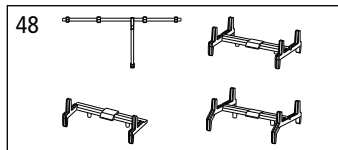

ERSATZTEILE

Spare parts · Pièces détachées · Parti di ricambio

Repuestos · 配件 · Reserveonderdelen · Запасные части

Bei Ersatzteilanforderung bitte immer die vollständige Ersatzteil-Nr. angeben.
Hinweis: Für dieses Modell sind nur die unten aufgeführten Ersatzteile erhältlich!

Please order the wanted spare part with the complete spare part item number.
Note: Only the spare parts listed below are available for this model!

Pour commander des pièces de rechange, ne pas oublier de donner le Numéro d'Article de la pièce demandée.
Note: Seules les pièces demandées sont disponibles pour ce modèle!

Quando si ordinano pezzi di ricambio indicare, si prega di completare il numero di parte.
Avviso: questo modello è disponibile solo parti di ricambio elencate di seguito!