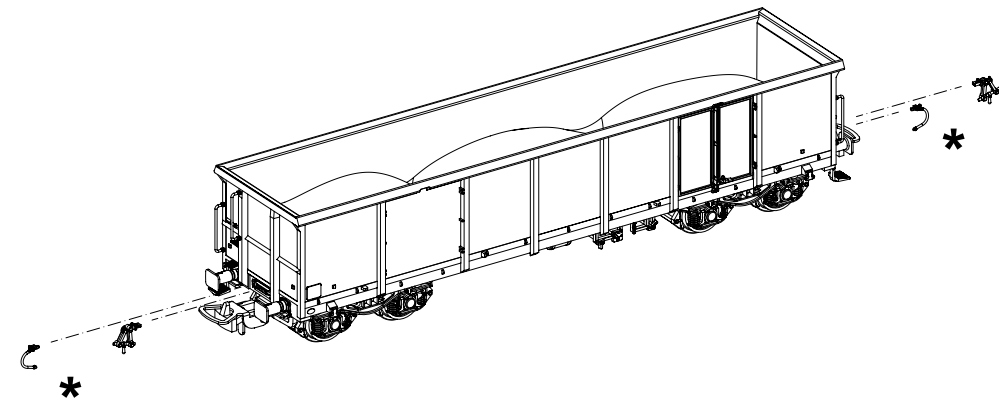

Bezeichnung / Description	ET-Nr. / spare part N°	PG*
3x Handgriff Stirnseite lang, 2x Handgriff Stirnseite kurz, 4x Griff Puffer, 2x Rangiertritt verstärkt / 3x Handle-front-long, 2x Handle-front-short, 4x Handle-buffer, 2x Brakeman step	58234A-305	8
2x Drehgestell mit Schraube / 2x Bogie w screw	58234A-309	9
2x Bremsbacken Y25 / 2x Brake shoe-Y25	58393A-311	7
Kessel, Kessel groß, Bremsstange / Air boiler-small, Air boiler-large, Brake rod	58234A-312	7
Bremsgestänge Wagenboden / Brake lever-bottom	58393A-316	6
4x Puffer Platte DB, 4x Puffer eckig DB / 4x Buffer base-DB, 4x Buffer-angular DB	58234A-317	7
2x Kuppelhaken, 2x Bremsschlauch / 2x Coupler, 2x Brake pipe	58382A-320	6
4x Seilanker / 4x Rope hook	58383A-321	6
2x Kupplungsdeichsel, 2x Zugfeder / 2x Coupler box, 2x Spring	54000-324	9
ET aus unserem Standard-Programm / Spare parts standard range		
Kupplung, vollst. (2 Stück) / Coupling, complete (set of 2)	56030	
H0 PIKO Kurzkupplung (4 Stck.) / H0 PIKO Short coupling (set of 4)	56046	
Radsatz DC (2 Stück) / Wheelset DC (set of 2)	56052	
Radsatz AC (2 Stück) / Wheelset AC (set of 2)	56061	

*Preisgruppe *price category

PIKO Spielwaren GmbH • Lutherstraße 30 • 96515 Sonneberg • GERMANY

Offener Güterwagen Eaos

Gondola Eaos

Wagon tombereau Eaos

Carro aperti Eaos

Wichtige Informationen sind in der Verpackung und in der Anleitung enthalten.
Bitte bewahren Sie diese auf.