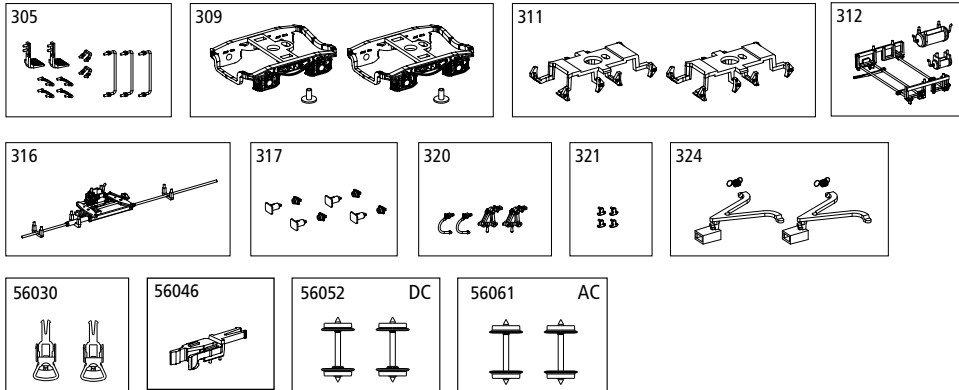

ERSATZTEILE

Spare parts • Pièces détachées • Ricambi

Bei Ersatzteilanforderung bitte immer die vollständige Ersatzteil-Nr. angeben
Please order the wanted spare part with the complete spare part item number.

Bezeichnung / Description	ET-Nr. / spare part N°	PG*
3x Handgriff Stirnseite lang, 2x Handgriff Stirnseite kurz, 4x Griff Puffer, 2x Rangiertritt verstärkt / 3x Handle-front-long, 2x Handle-front-short, 4x Handle-buffer, 2x Brakeman step	58234A-305	8
2x Drehgestell mit Schraube / 2x Bogie w screw	58234A-309	9
2x Bremsbacken Y25 / 2x Brake shoe-Y25	58393A-311	7
Kessel, Kessel groß, Bremsstange / Air boiler-small, Air boiler-large, Brake rod	58234A-312	7
Bremsgestänge Wagenboden / Brake lever-bottom	58393A-316	6
4x Puffer Platte DB, 4x Puffer eckig DB / 4x Buffer base-DB, 4x Buffer-angular DB	58234A-317	7
2x Kuppelhaken, 2x Bremsschlauch / 2x Coupler, 2x Brake pipe	58382A-320	6
4x Seilanker / 4x Rope hook	58383A-321	6
2x Kupplungsdeichsel, 2x Zugfeder / 2x Coupler box, 2x Spring	54000-324	9
ET aus unserem Standard-Programm / Spare parts standard range		
Kupplung, vollst. (2 Stück) / Coupling, complete (set of 2)	56030	
H0 PIKO Kurzkupplung (4 Stck.) / H0 PIKO Short coupling (set of 4)	56046	
Radsatz DC (2 Stück) / Wheelset DC (set of 2)	56052	
Radsatz AC (2 Stück) / Wheelset AC (set of 2)	56061	