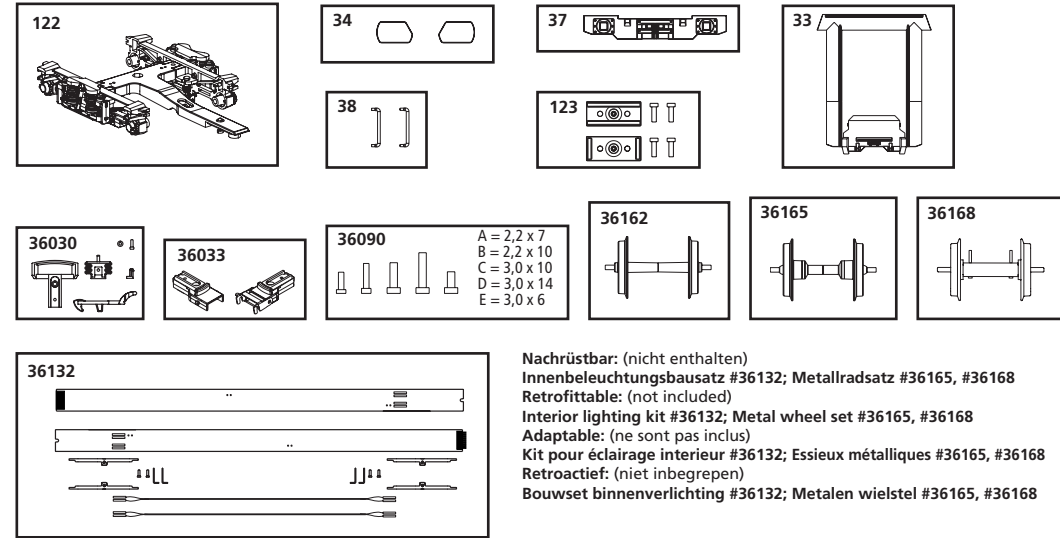

IC Personenwagen

DB IV IC Passenger Coach
Voiture voyageurs IC DB ép. IV
IC Personenwagen DB IV

ERSATZTEILE

Spare parts · Pièces détachées · Reserveonderdelen

Nr:	Bezeichnung:	Description:	Désignation:	Beschrijving:	PG*
37620-33	Gummiwulst	Door frame	Soufflets en caoutchouc	Vouwbalg	8
37620-34	Puffer rechts/links	Buffer left/right	Tampon droit/gauche	Buffer rechts/links	6
37622-37	Pufferbohle für 2 Puffer	End Beam for 2 buffers	Traverse de tamponnement (2 tampons)	Bufferbalk (2 buffers)	8
37660-38	Handstangen (2tlg.)	Handrails (2 pcs.)	Poignées (2 unités)	Handgrepen (2-delig)	8
37660-122	Drehgestell	Bogie	Bogie	Draaistel	12
37660-123	Lagerplatte (längs/quer)	Bearing plate	Plaque pour fixation	Lagerplaat	8
	Standard Ersatzteile	Spare parts, standard range	Pièces détachées standard	Standaardonderdelen	
36030	Kupplung komplett	Standard Coupler	Attelage, complet	Koppeling, volledig	
36033	Ganzzug-Kupplung	Rigid Coupler	Attelage	Koppeling	
36090	Schrauben-Set (20-tlg./5 Größen)	Set of screws (20 pieces / 5 sizes)	Jeu de vis (20 pièces, 5 tailles)	Set schroeven (20-delig)	
36162	Radsatz Kunststoff (3 St.)	Plastic wheel set (set of 3)	Essieux plastiques (3 unités)	Kunststof wielstel (3-delig)	
	Zubehör	Accessories	Accessoires	Accessoires	
36165	Radsatz Metall (2 St.)	Metal wheel set (set of 2)	Essieux métalliques (2 unités)	Metalen wielstel (2-delig)	
36168	Radsatz Metall m. Kugellager (2 St.)	Wheelset with ball bearing (set of 2)	Essieux avec palier à billes (2 unités)	Wielstel met kogellager (2-delig)	
36132	Innenbeleuchtungbausatz	Interior lighting kit	Kit pour éclairage intérieur	Bouwset binnenverlichting	