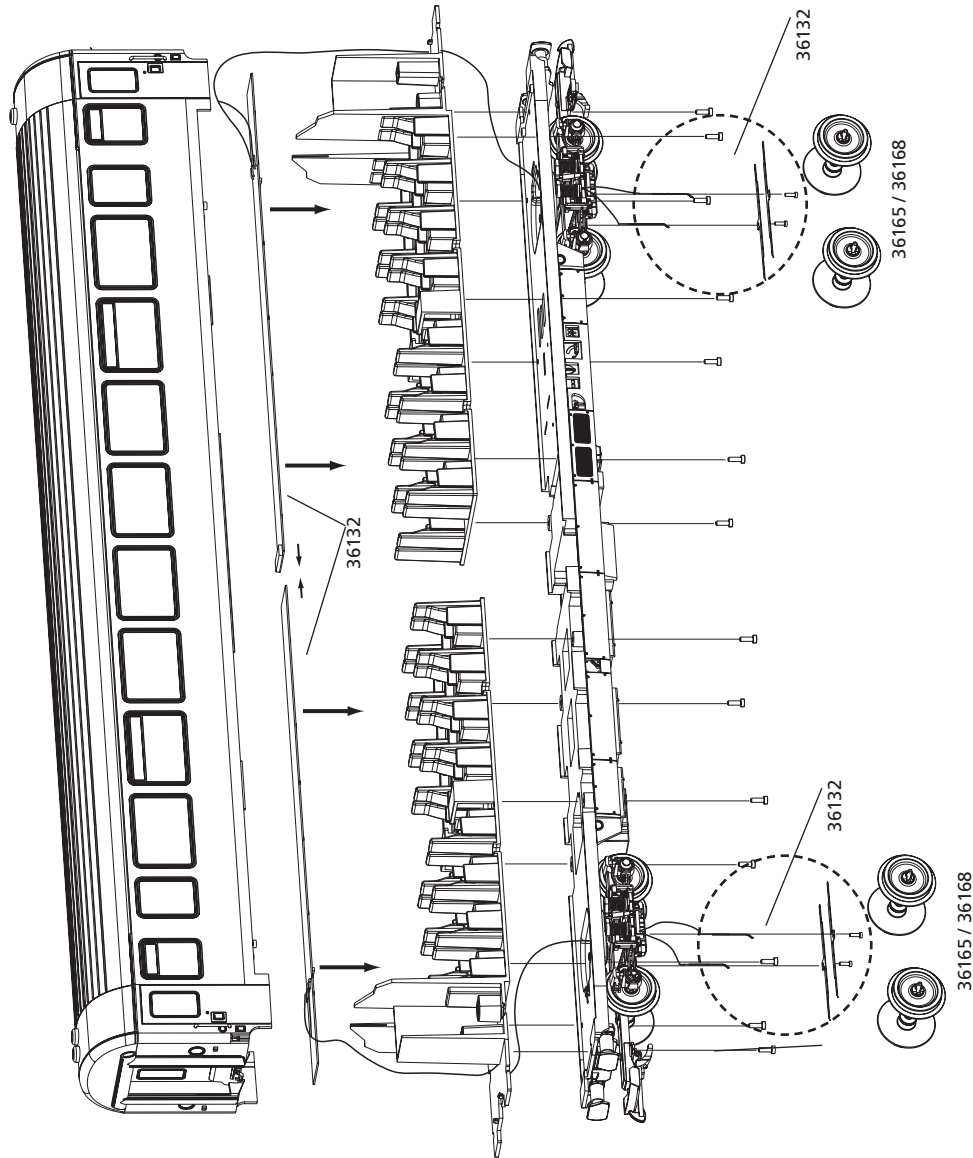

IC Personenwagen

DB IV IC Passenger Coach
Voiture voyageurs IC DB ép. IV
IC Personenwagen DB IV

ERSATZTEILE

Spare parts · Pièces détachées · Reserveonderdelen

Nr:	Bezeichnung:	Description:	Désignation:	Beschrijving:	PG*
37620-33	Gummiwulst	Door frame	Soufflets en caoutchouc	Vouwbalg	8
37620-34	Puffer rechts/links	Buffer left/right	Tampon droit/gauche	Buffer rechts/links	6
37622-37	Pufferbohle für 2 Puffer	End Beam for 2 buffers	Traverse de tamponnement (2 tampons)	Bufferbalk (2 buffers)	8
37660-38	Handstangen (2tlg.)	Handrails (2 pcs.)	Poignées (2 unités)	Handgrepen (2-delig)	8
37660-122	Drehgestell	Bogie	Bogie	Draaistel	12
37660-123	Lagerplatte (längs/quer)	Bearing plate	Plaque pour fixation	Lagerplaat	8
	Standard Ersatzteile	Spare parts, standard range	Pièces détachées standard	Standaardonderdelen	
36030	Kupplung komplett	Standard Coupler	Attelage, complet	Koppeling, volledig	
36033	Ganzzug-Kupplung	Rigid Coupler	Attelage	Koppeling	
36090	Schrauben-Set (20-tlg./5 Größen)	Set of screws (20 pieces / 5 sizes)	Jeu de vis (20 pièces, 5 tailles)	Set schroeven (20-delig)	
36162	Radsatz Kunststoff (3 St.)	Plastic wheel set (set of 3)	Essieux plastiques (3 unités)	Kunststof wielstel (3-delig)	
	Zubehör	Accessories	Accessoires	Accessoires	
36165	Radsatz Metall (2 St.)	Metal wheel set (set of 2)	Essieux métalliques (2 unités)	Metalen wielstel (2-delig)	
36168	Radsatz Metall m. Kugellager (2 St.)	Wheelset with ball bearing (set of 2)	Essieux avec palier à billes (2 unités)	Wielstel met kogellager (2-delig)	
36132	Innenbeleuchtungbausatz	Interior lighting kit	Kit pour éclairage intérieur	Bouwset binnenverlichting	