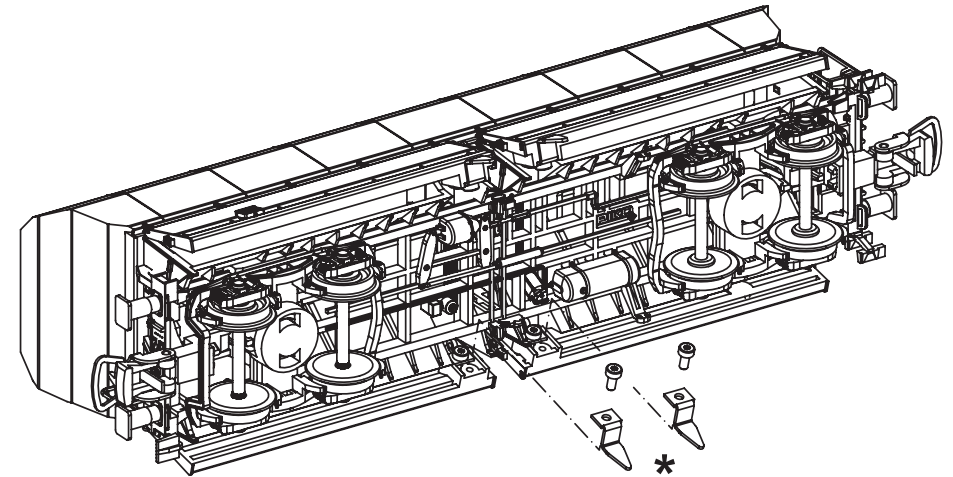

订购配件时请附上完整的配件号码。注：这个模型，只有以下配件可订购！

Schüttgutwagen Falns

Hopper Car Falns / Wagon silo à bogies

Falns / 漏斗车

包装及说明书内包含重要信息, 请保留备用

Montageanleitung / Installation Instructions / Notice de montage / 装配说明书

* Funktionsteile zur Selbstmontage (nur benötigt in Verbindung mit Entladebrücke #61122)

Functional parts for self-assembly (only required in conjunction with unloading gantry # 61122) /

Les pièces fonctionnelles pour l'auto-assemblage (requis uniquement en combinaison avec déchargement portique # 61122) /