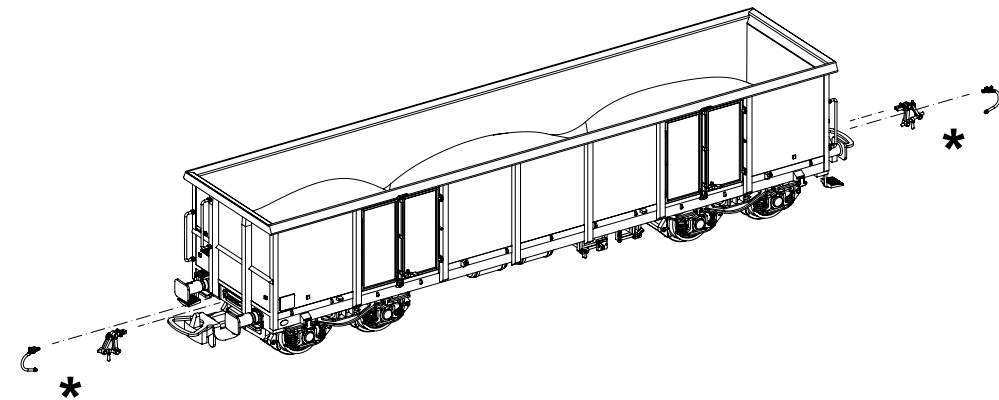

Bezeichnung / Description	ET-Nr. / spare part N°	PG*
3x Handgriff Stirnseite lang, 2x Handgriff Stirnseite kurz, 2x Rangiertritt original, 4x Griff Puffer / 3x Handle-front-long, 2x Handle-front-short, 2x Brakeman step-original, 4x Handle-buffer	58237A-302	8
2x Drehgestell mit Schraube / 2x Bogie w screw	58236A-309	9
2x Bremsbacken Y25 / 2x Brake shoe-Y25	58236A-311	7
2x Kessel ÖBB, Bremsstange / 2x Air boiler ÖBB, Brake rod	54000-314	7
Bremsgestänge Wagenboden / Brake lever-bottom	58236A-316	6
4x Puffer Platte DB, 4x Puffer eckig DB / 4x Buffer base-DB, 4x Buffer-angular DB	58236A-317	7
2x Kuppelhaken, 2x Bremsschlauch / 2x Coupler, 2x Brake pipe	58382A-320	6
4x Seilanker / 4x Rope hook	58383A-321	6
2x Kupplungsdeichsel, 2x Zugfeder / 2x Coupler box, 2x Spring	54000-324	9
ET aus unserem Standard-Programm / Spare parts standard range		
Kupplung, vollst. (2 Stück) / Coupling, complete (set of 2)	56030	
H0 PIKO Kurzkupplung (4 Stck.) / H0 PIKO Short coupling (set of 4)	56046	
Radsatz DC (2 Stück) / Wheelset DC (set of 2)	56052	
Radsatz AC (2 Stück) / Wheelset AC (set of 2)	56061	

*Preisgruppe *price category

Offener Güterwagen Eaos

Gondola Eaos

Wagon tombereau Eaos

Carro aperti Eaos

Wichtige Informationen sind in der Verpackung und in der Anleitung enthalten.
Bitte bewahren Sie diese auf.