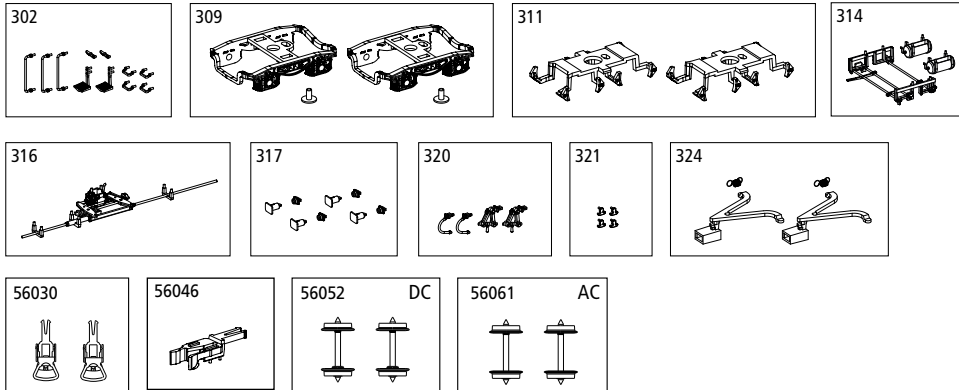

ERSATZTEILE

Spare parts • Pièces détachées • Ricambi

Bei Ersatzteilanforderung bitte immer die vollständige Ersatzteil-Nr. angeben
Please order the wanted spare part with the complete spare part item number.

Bezeichnung / Description	ET-Nr. / spare part N°	PG*
3x Handgriff Stirnseite lang, 2x Handgriff Stirnseite kurz, 2x Rangiertritt original, 4x Griff Puffer / 3x Handle-front-long, 2x Handle-front-short, 2x Brakeman step-original, 4x Handle-buffer	58237A-302	8
2x Drehgestell mit Schraube / 2x Bogie w screw	58236A-309	9
2x Bremsbacken Y25 / 2x Brake shoe-Y25	58236A-311	7
2x Kessel ÖBB, Bremsstange / 2x Air boiler ÖBB, Brake rod	54000-314	7
Bremsgestänge Wagenboden / Brake lever-bottom	58236A-316	6
4x Puffer Platte DB, 4x Puffer eckig DB / 4x Buffer base-DB, 4x Buffer-angular DB	58236A-317	7
2x Kuppelhaken, 2x Bremsschlauch / 2x Coupler, 2x Brake pipe	58382A-320	6
4x Seilanker / 4x Rope hook	58383A-321	6
2x Kupplungsdeichsel, 2x Zugfeder / 2x Coupler box, 2x Spring	54000-324	9
ET aus unserem Standard-Programm / Spare parts standard range		
Kupplung, vollst. (2 Stück) / Coupling, complete (set of 2)	56030	
H0 PIKO Kurzkupplung (4 Stck.) / H0 PIKO Short coupling (set of 4)	56046	
Radsatz DC (2 Stück) / Wheelset DC (set of 2)	56052	
Radsatz AC (2 Stück) / Wheelset AC (set of 2)	56061	