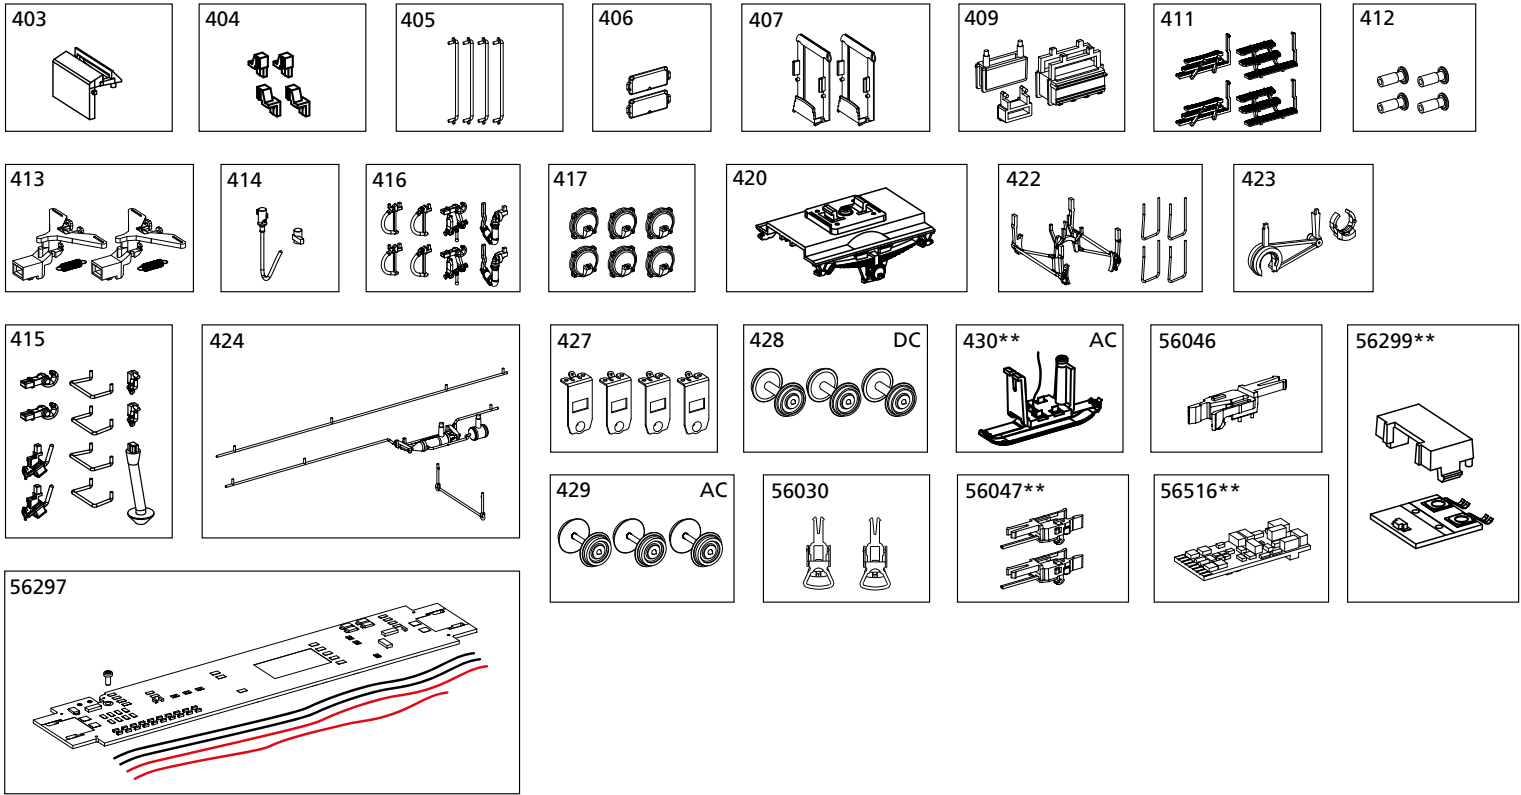

ERSATZTEILE UMBAUWAGEN

Spare parts • Pièces détachées • Reserveonderdelen

Bei Ersatzteilanforderung bitte immer die vollständige Ersatzteil-Nr. angeben.
Please order the wanted spare part with the complete spare part item number.
Pour commander des pièces de rechange, ne pas oublier de donner le numéro et d'article de la pièce demandée.
Bestel het gewenste reserveonderdeel met het volledige onderdeelnummer.

Bezeichnung / Description	ET-Nr. / spare part N°	PG*
Dachentlüftung Dach / Roof vent	53000-403	7
2x Türstopper links, 2x Türstopper rechts / Door stop-left (2 pcs.), Door stop-right (2 pcs.)	53000-404	7
4x Handstange Einstieg / Handrail-door (4 pcs.)	53000-405	8
2x Zuglaufschild / Information plate (2 pcs.)	53000-406	7
2x Gummiwulst / 2x Door frame	53000-407	7
Batteriekasten links, Batteriekasten rechts, E-Kasten / Battery box-left, Battery box-right, Electrical box	53000-409	8
2x Leiter links, 2x Leiter rechts / Step-left (2pcs.), Step-right (2pcs.)	53000-411	6
2x Puffer links, 2x Puffer rechts / Buffer-left (2 pcs.), Buffer-right (2 pcs.)	53000-412	7
2x Kupplungsschacht + 2x Zugfeder / 2x Coupler + 2x spring	53000-413	9
Heizungsstecker Halter, Heizungsstecker mit Kabel / Holder-heating plug, Heating plug with cable	53000-414	6
2x Kuppelhaken, 2x Heizungsdose, Toilettenrohr, 2x Wassereinfüllstutzen, 2x Handstange Pufferbohle links, 2x Handstange Pufferbohle rechts / Coupler hook-short (2 pcs.), Voltage coupler (2 pcs.), Toilet pipe (2 pcs.), Water pipe connector (2 pcs.), Handrail-buffer beam-bottom-left (2pcs), Handrail-buffer beam-bottom-right (2pcs)	53000-415	9
2x Bremsschlauch links, 2x Bremsschlauch rechts, 2x Kuppelhaken komplett, 2x Heizleitung / Brake pipe-left (2 pcs.), Brake pipe-right (2 pcs.), Coupler hook-complete (2 pcs.), Heating pipe (2 pcs.)	53000-416	7
6x Achslagerdeckel mit Loch / Axle cover-1 (6 pcs.)	53000-417	6
Drehgestellaufnahme komplett / Holder-bogie complete	53000-420	8
Bremsbacken, 4x Fangseilen Bremse / Brake shoes, Safety bar (4 pcs.)	53000-422	9
Generator Riemen Verschluss, Generator Riemen / Cover-generator-bottom, Generator-bottom	53000-423	7
Bremszylinder, Gestänge Unterseite, Unterseite Leitung / Brake cylinder, Lever, Pipe-underside	53000-424	8
4x Radschleifer / Contact plate (4 pcs.)	53000-427	9

Bezeichnung / Description	ET-Nr. / spare part N°	PG*
ET aus unserem Standard-Programm / Spare parts standard range		
Kupplung (2 Stck.) / Coupling, complete (set of 2)	56030	
H0 PIKO Kurzkupplung (4 Stück) / H0 PIKO short Coupling (set of 4)	56046	
Stromführende Kurzkupplung (2 Stück) / Short Coupler (2 pcs.)	56047**	
Beleuchtungsbausatz / Interior Lighting	56297	
Beleuchtungsbausatz Schlusslicht / Interior Lighting Taillight	56299**	
PSD XP 5.1 Funktionsdeko / PSD XP 5.1 Function decoder	56516**	
nur für DC-Version / only for DC version		
Radsatz (3 Stück) / Wheelset (set of 3)	53000-428	10
nur für AC-Version / only for AC version		
Radsatz (3 Stück) / Wheelset (set of 3)	53000-429	10
Schleiffeder mit Halterung komplett / Slider spring with holder complete	53000-430**	9

** nur in Verbindung mit dem Beleuchtungsbausatz # 56297 verwendbar *Preisgruppe *price category
** can only be used in conjunction with lighting kit # 56297