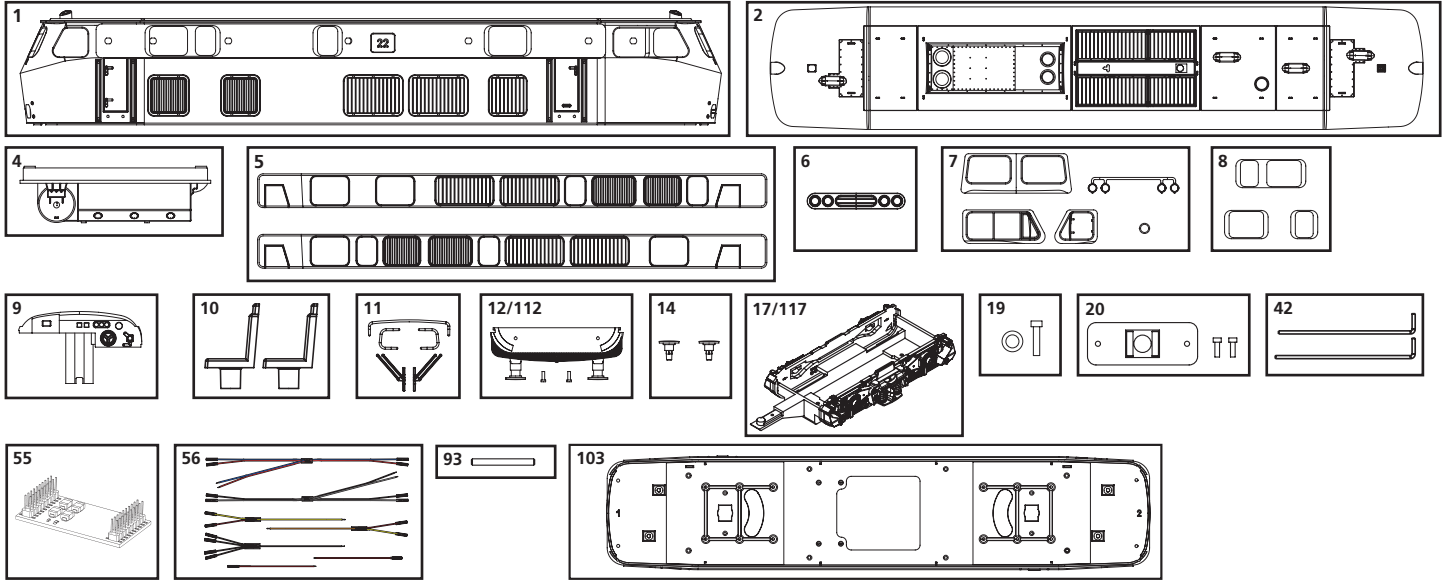

Numéro de série:
Seriennummer:
Serien-Nummer:
Serial number:

ERSATZTEILE

Spare parts · Pièces détachées · Reserveonderdelen

0-24 V

ERSATZTEILE

Spare parts · Pièces détachées · Reserveonderdelen

Bei Ersatzteilanforderung bitte immer die vollständige Ersatzteil-Nr. angeben. · Please order the wanted spare part with the complete spare part item number. · Lorsque vous commandez une pièce, veuillez bien nous donner la référence complète de la pièce. Bij bestelling van een reserveonderdeel svp altijd het volledige onderdeelnummer opgeven.