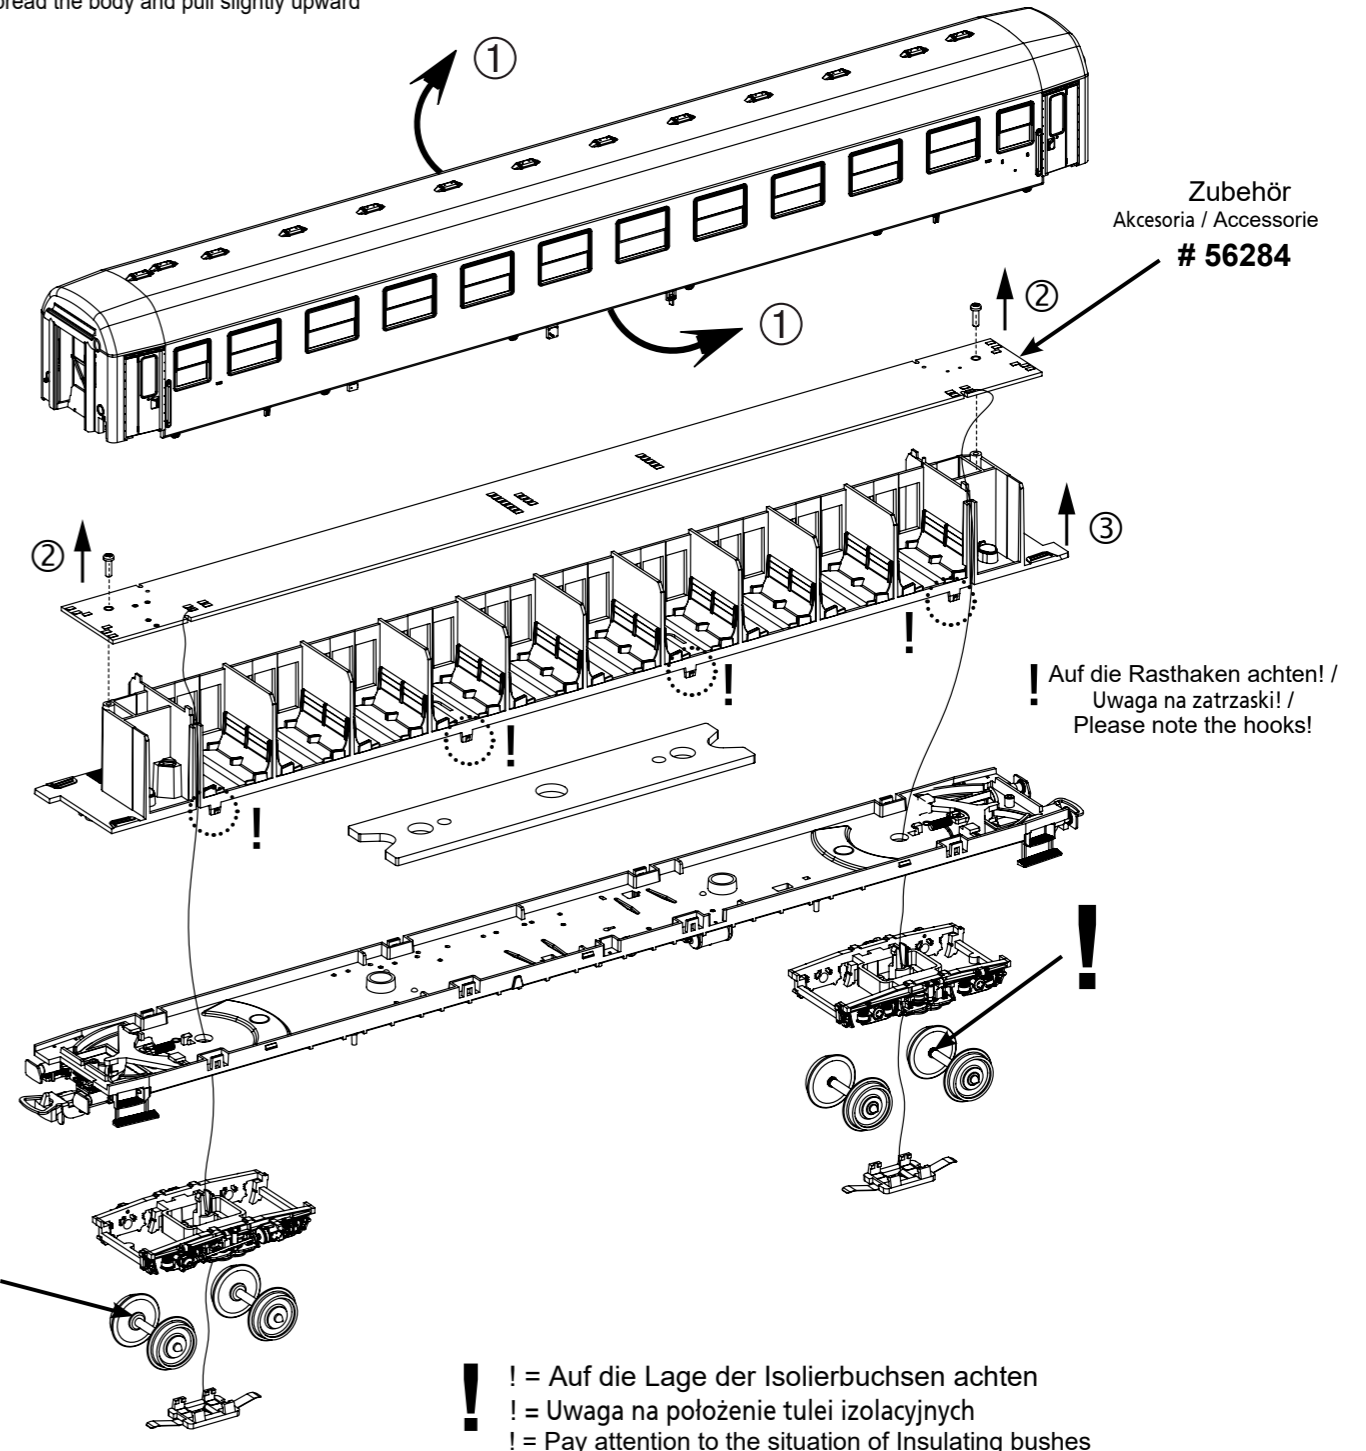

Personenwagen 111A PKP

Wagon pasażerski PKP typu 111A

Passenger Car 111A PKP

Wichtige Informationen sind in der Verpackung und in der Anleitung enthalten. Bitte bewahren Sie diese auf.

Gehäuse leicht spreizen und nach oben abziehen /
Obudowę lekko rozchylić i zdjąć ku górze /
Spread the body and pull slightly upward