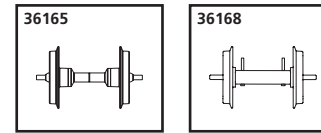

IC Personenwagen

IC Passenger Coach
Voiture voyageurs IC
IC Personenwagon

ERSATZTEILE

Spare parts · Pièces détachées · Reserveonderdelen

Nachrüstbar: (nicht enthalten)
Innenbeleuchtungsbausatz #36132; Metallradsatz #36165, #36168
Retrofittable: (not included)
Interior lighting kit #36132; Metal wheel set #36165, #36168
Adaptable: (ne sont pas inclus)
Kit pour éclairage intérieur #36132; Essieux métalliques #36165, #36168
Retroactief: (niet inbegrepen)
Bouwset binnenverlichting #36132; Metalen wielstel #36165, #36168

Nr:	Bezeichnung:	Description:	Désignation:	Beschrijving:	PG*
37620-33	Gummiwulst	Door frame	Soufflets en caoutchouc	Vouwbalg	8
37620-34	Puffer rechts/links	Buffer left/right	Tampon droit/gauche	Buffer rechts/links	8
37665-37	Pufferbohle für 2 Puffer	End Beam for 2 buffers	Traverse de tamponnement (2 tampons)	Bufferbalk (2 buffers)	8
37665-38	Handstangen (2tlg.)	Handrails (2 pcs.)	Poignées (2 unités)	Handgrepen (2-delig)	8
37665-122	Drehgestell	Bogie	Bogie	Draaistel	12
37665-123	Lagerplatte (längs/quer)	Bearing plate	Plaque pour fixation	Lagerplaat	8
Standard Ersatzteile					
36030	Kupplung komplett	Standard Coupler	Attelage, complet	Koppeling, volledig	
36033	Ganzzug-Kupplung	Rigid Coupler	Attelage	Koppeling	
36090	Schrauben-Set (20-tlg./5 Größen)	Set of screws (20 pieces / 5 sizes)	Jeu de vis (20 pièces, 5 tailles)	Set schroeven (20-delig)	
36162	Radsatz Kunststoff (3 St.)	Plastic wheel set (set of 3)	Essieux plastiques (3 unités)	Kunststof wielstel (3-delig)	
Zubehör					
36165	Radsatz Metall (2 St.)	Metal wheel set (set of 2)	Essieux métalliques (2 unités)	Metalen wielstel (2-delig)	
36168	Radsatz Metall m. Kugellager (2 St.)	Wheelset with ball bearing (set of 2)	Essieux avec palier à billes (2 unités)	Wielstel met kogellager (2-delig)	
36132	Innenbeleuchtungsbausatz	Interior lighting kit	Kit pour éclairage intérieur	Bouwset binnenverlichting	