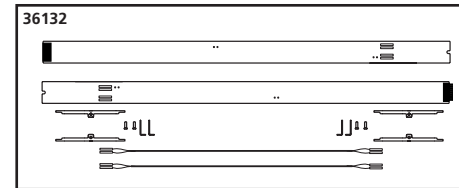

IC Personenwagen

IC Passenger Coach
Voiture voyageurs IC
IC Personenwagon

ERSATZTEILE

Spare parts · Pièces détachées · Reserveonderdelen

Nachrüstbar: (nicht enthalten)
Innenbeleuchtungsbausatz #36132; Metallradsatz #36165, #36168
Retrofittable: (not included)
Interior lighting kit #36132; Metal wheel set #36165, #36168
Adaptable: (ne sont pas inclus)
Kit pour éclairage intérieur #36132; Essieux métalliques #36165, #36168
Retroactief: (niet inbegrepen)
Bouwset binnenverlichting #36132; Metalen wielstel #36165, #36168

Nr:	Bezeichnung:	Description:	Désignation:	Beschrijving:	PG*
37620-33	Gummiwulst	Door frame	Soufflets en caoutchouc	Vouwbalg	8
37620-34	Puffer rechts/links	Buffer left/right	Tampon droit/gauche	Buffer rechts/links	8
37665-37	Pufferbohle für 2 Puffer	End Beam for 2 buffers	Traverse de tamponnement (2 tampons)	Bufferbalk (2 buffers)	8
37665-38	Handstangen (2tlg.)	Handrails (2 pcs.)	Poignées (2 unités)	Handgrepen (2-delig)	8
37665-122	Drehgestell	Bogie	Bogie	Draaistel	12
37665-123	Lagerplatte (längs/quer)	Bearing plate	Plaque pour fixation	Lagerplaat	8
Standard Ersatzteile					
36030	Kupplung komplett	Standard Coupler	Attelage, complet	Koppeling, volledig	
36033	Ganzzug-Kupplung	Rigid Coupler	Attelage	Koppeling	
36090	Schrauben-Set (20-tlg./5 Größen)	Set of screws (20 pieces / 5 sizes)	Jeu de vis (20 pièces, 5 tailles)	Set schroeven (20-delig)	
36162	Radsatz Kunststoff (3 St.)	Plastic wheel set (set of 3)	Essieux plastiques (3 unités)	Kunststof wielstel (3-delig)	
Zubehör					
36165	Radsatz Metall (2 St.)	Metal wheel set (set of 2)	Essieux métalliques (2 unités)	Metalen wielstel (2-delig)	
36168	Radsatz Metall m. Kugellager (2 St.)	Wheelset with ball bearing (set of 2)	Essieux avec palier à billes (2 unités)	Wielstel met kogellager (2-delig)	
36132	Innenbeleuchtungsbausatz	Interior lighting kit	Kit pour éclairage intérieur	Bouwset binnenverlichting	