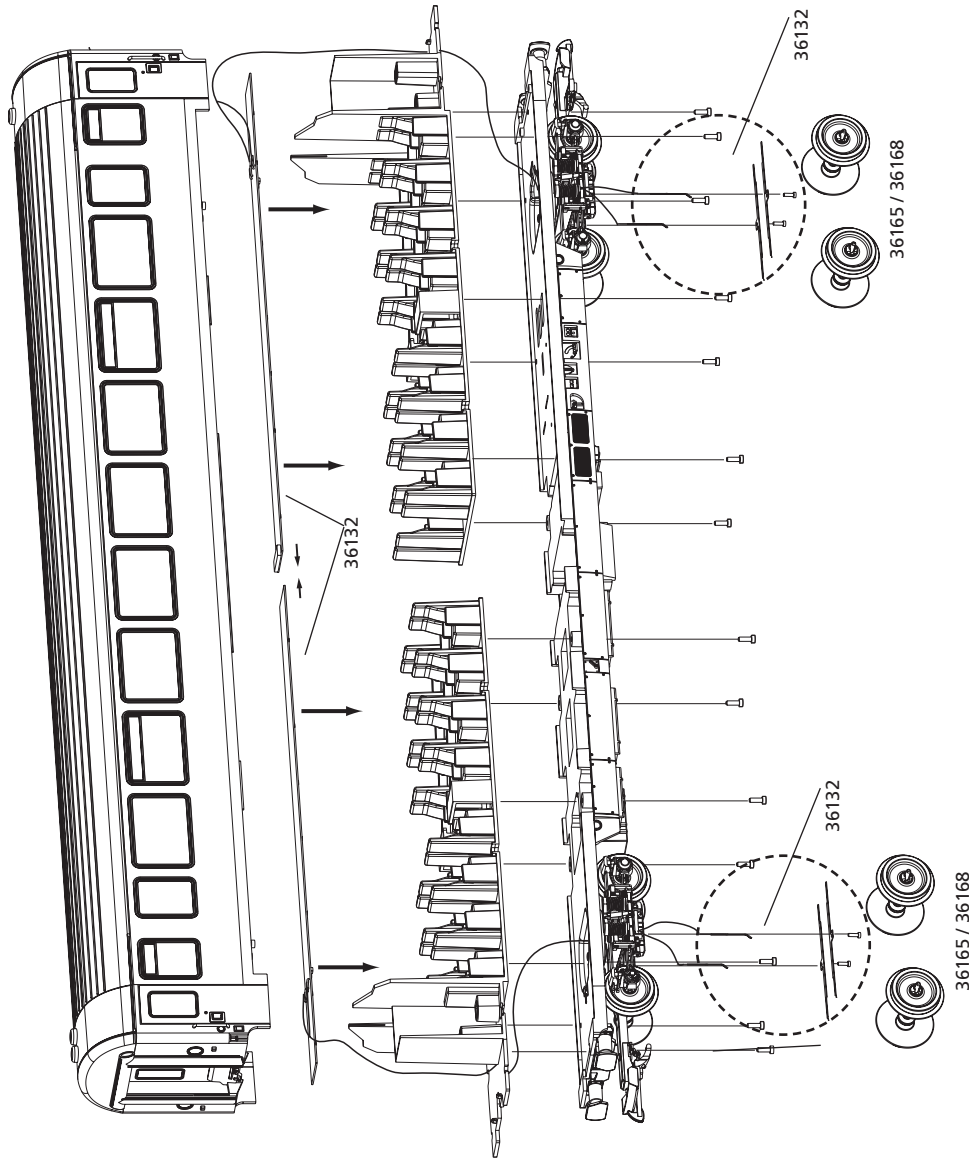

IC Personenwagen

IC Passenger Coach
Voiture voyageurs IC
IC Personenwagon

ERSATZTEILE

Spare parts · Pièces détachées · Reserveonderdelen

Nachrüstbar: (nicht enthalten)
Innenbeleuchtungsbausatz #36132; Metallradsatz #36165, #36168
Retrofittable: (not included)
Interior lighting kit #36132; Metal wheel set #36165, #36168
Adaptable: (ne sont pas inclus)
Kit pour éclairage intérieur #36132; Essieux métalliques #36165, #36168
Retroactief: (niet inbegrepen)
Bouwset binnenverlichting #36132; Metalen wielstel #36165, #36168

Nr:	Bezeichnung:	Description:	Désignation:	Beschrijving:	PG*
37620-33	Gummiwulst	Door frame	Soufflets en caoutchouc	Vouwbalg	8
37620-34	Puffer rechts/links	Buffer left/right	Tampon droit/gauche	Buffer rechts/links	8
37665-37	Pufferbohle für 2 Puffer	End Beam for 2 buffers	Traverse de tamponnement (2 tampons)	Bufferbalk (2 buffers)	8
37665-38	Handstangen (2tlg.)	Handrails (2 pcs.)	Poignées (2 unités)	Handgrepen (2-delig)	8
37665-122	Drehgestell	Bogie	Bogie	Draaistel	12
37665-123	Lagerplatte (längs/quer)	Bearing plate	Plaque pour fixation	Lagerplaat	8
Standard Ersatzteile					
36030	Kupplung komplett	Standard Coupler	Attelage, complet	Koppeling, volledig	
36033	Ganzzug-Kupplung	Rigid Coupler	Attelage	Koppeling	
36090	Schrauben-Set (20-tlg./5 Größen)	Set of screws (20 pieces / 5 sizes)	Jeu de vis (20 pièces, 5 tailles)	Set schroeven (20-delig)	
36162	Radsatz Kunststoff (3 St.)	Plastic wheel set (set of 3)	Essieux plastiques (3 unités)	Kunststof wielstel (3-delig)	
Zubehör					
36165	Radsatz Metall (2 St.)	Metal wheel set (set of 2)	Essieux métalliques (2 unités)	Metalen wielstel (2-delig)	
36168	Radsatz Metall m. Kugellager (2 St.)	Wheelset with ball bearing (set of 2)	Essieux avec palier à billes (2 unités)	Wielstel met kogellager (2-delig)	
36132	Innenbeleuchtungsbausatz	Interior lighting kit	Kit pour éclairage intérieur	Bouwset binnenverlichting	