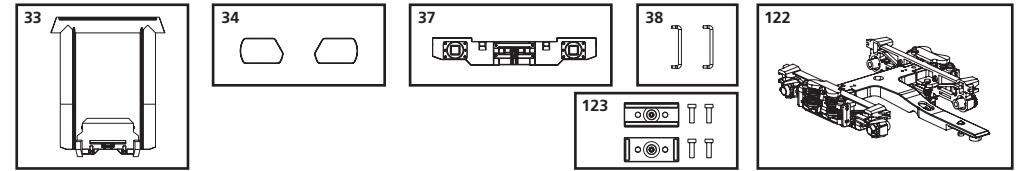

IC Personenwagen

IC Passenger Coach
Voiture voyageurs IC
IC Personenwagon

ERSATZTEILE

Spare parts · Pièces détachées · Reserveonderdelen

Nachrüstbar: (nicht enthalten)
Innenbeleuchtungsbausatz #36132; Metallradsatz #36165, #36168
Retrofittable: (not included)
Interior lighting kit #36132; Metal wheel set #36165, #36168
Adaptable: (ne sont pas inclus)
Kit pour éclairage intérieur #36132; Essieux métalliques #36165, #36168
Retroactief: (niet inbegrepen)
Bouwset binnenverlichting #36132; Metalen wielstel #36165, #36168

Nr:	Bezeichnung:	Description:	Désignation:	Beschrijving:	PG*
37620-33	Gummiwulst	Door frame	Soufflets en caoutchouc	Vouwbalg	8
37620-34	Puffer rechts/links	Buffer left/right	Tampon droit/gauche	Buffer rechts/links	8
37665-37	Pufferbohle für 2 Puffer	End Beam for 2 buffers	Traverse de tamponnement (2 tampons)	Bufferbalk (2 buffers)	8
37665-38	Handstangen (2tlg.)	Handrails (2 pcs.)	Poignées (2 unités)	Handgrepen (2-delig)	8
37665-122	Drehgestell	Bogie	Bogie	Draaistel	12
37665-123	Lagerplatte (längs/quer)	Bearing plate	Plaque pour fixation	Lagerplaat	8
Standard Ersatzteile					
36030	Kupplung komplett	Standard Coupler	Attelage, complet	Koppeling, volledig	
36033	Ganzzug-Kupplung	Rigid Coupler	Attelage	Koppeling	
36090	Schrauben-Set (20-tlg./5 Größen)	Set of screws (20 pieces / 5 sizes)	Jeu de vis (20 pièces, 5 tailles)	Set schroeven (20-delig)	
36162	Radsatz Kunststoff (3 St.)	Plastic wheel set (set of 3)	Essieux plastiques (3 unités)	Kunststof wielstel (3-delig)	
Zubehör					
36165	Radsatz Metall (2 St.)	Metal wheel set (set of 2)	Essieux métalliques (2 unités)	Metalen wielstel (2-delig)	
36168	Radsatz Metall m. Kugellager (2 St.)	Wheelset with ball bearing (set of 2)	Essieux avec palier à billes (2 unités)	Wielstel met kogellager (2-delig)	
36132	Innenbeleuchtungsbausatz	Interior lighting kit	Kit pour éclairage intérieur	Bouwset binnenverlichting	