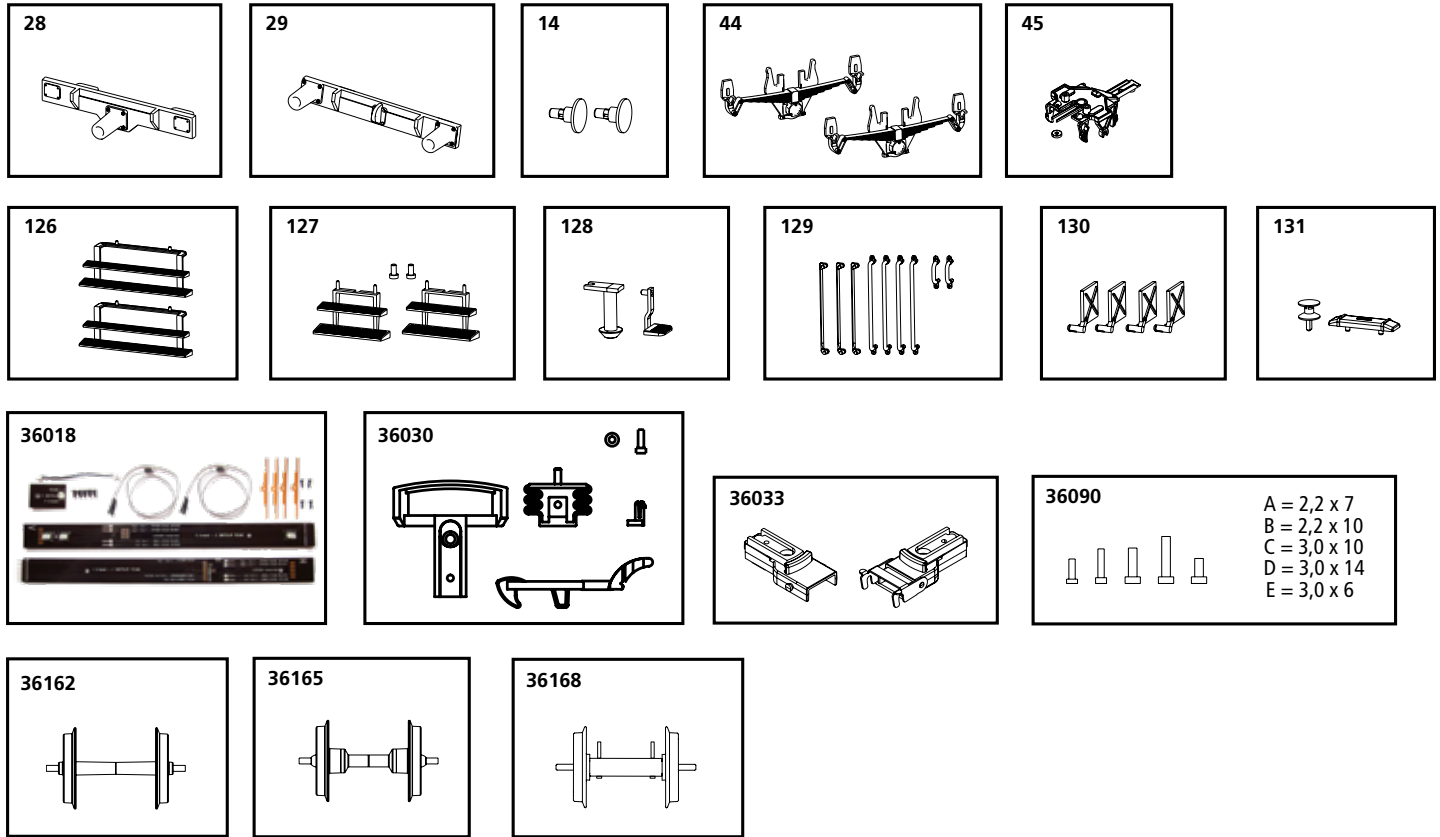

SPARE PARTS

Ersatzteile · Pièces détachées · Reserveonderdelen

Nr:	Bezeichnung:	Description:	Désignation:	Beschrijving:	PG*
37600-28	Pufferbohle Mittelpuffer	End Beam for central buffer	Traverse de tamponnement (tampon central)	Bufferbalk (middenbuffer)	8
37600-29	Pufferbohle 2 Puffer	End Beam for 2 buffers	Traverse de tamponnement (2 tampons)	Bufferbalk (2 buffers)	8
37500-14	Puffer (2 Stück)	Buffers (set of 2)	Tampons (2 unités)	Buffer (2 stuks)	6
37900-44	Radblende (2 Stück)	Wheel valence (3 pcs.)	Flasques à bogies (3 unités)	Wielplaten (3-delig)	10
37900-45	Achshalter kurz	axle bracket short	Support d'essieux	Aslager	10
37840-126	Trittstufe groß (2 Stück)	Step large (2 pieces)	Étape large (2 pièces)	Stap groot (2 stuks)	8
37840-127	Trittstufe klein (2 Stück)	Step small (2 pieces)	Étape petite (2 pièces)	Stap klein (2 stuks)	8
37840-128	Rangiertritt, Abortrohr	Shunting step, privy pipe	Marche de manœuvre, tuyau de toilette	Rangeertrede, toiletbuis	7
37840-129	Griffstangen (9-tlg.)	handrails (set of 9)	Poignées (9 unités)	Handgrepen (9-delig)	10
37840-130	Zugschlussklappe (4 Stück)	Train tailgate (4 pcs.)	Le hayon du train (4 unités)	Achterklep van de trein (4 stuks)	7
37840-131	Ofenrohr, Dachlüftung	Stovepipe, roof ventilation	Conduit de cheminée, ventilation du toit	Kachelpijp, dakventilatie	7
	<b>Standard Ersatzteile</b>	<b>Spare parts, standard range</b>	<b>Pièces détachées standard</b>	<b>Standaardonderdelen</b>	
36018	Beleuchtungsbausatz	Lighting kit	Kit d'éclairage	Verlichtingskit	
36030	Kupplung komplett	Standard Coupler	Attelage, complet	Koppeling, volledig	
36033	Ganzzug-Kupplung	Rigid Coupler	Attelage	Koppeling	
36090	Schrauben-Set (20-tlg./5 Größen)	Screws (5 Sizes, 20 Pcs)	Jeu de vis (20 pièces, 5 tailles)	Set schroeven (20-delig)	
36162	Radsatz U3a Kunststoff (3 St.)	Plastic Wheelset U3a (set of 3)	Essieux plastiques U3a (3 unités)	Kunststof wielstel U3a (3-delig)	
36165	Radsatz U3a Metall (2 St.)	Metal Wheelset U3a (set of 2)	Essieux métalliques U3a (2 unités)	Metalen wielstel U3a (2-delig)	
36168	Radsatz Wagen 35 mm kugelgelagert	Wheelset 35 mm ball bearings	Essieux 35 mm monté sur roulement à billes	Wielstel 35 mm kogelgelagerd	