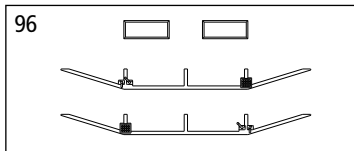

Ersatzteile

Spare Parts / Pièces détachées / 零件

Bei Ersatzteilanforderung bitte immer die vollständige Ersatzteil-Nr. angeben.
Hinweis: Für dieses Modell sind nur die unten aufgeführten Ersatzteile erhältlich!

Please order the wanted spare part with the complete spare part item number.
Note: Only the spare parts listed below are available for this model!

Pour commander des pièces de rechange, ne pas oublier de donner le Numéro d'Article de la pièce demandée.
Note: Seules les pièces demandée sont disponibles pour ce modèle!

订购配件时请附上完整的配件号码。注：这个模型，只有以下配件可订购！

Containertragwagen

Flat Car / Wagon porte / 平板车

包装及说明书内包含重要信息, 请保留备用

Montageanleitung / Installation Instructions / Notice de montage / 装配说明书

1 Kupplungsmontage
Assembling Coupling
Montage couplage
装配挂钩

2 Radsatz wechseln
Changing wheel sets
Modification des ensembles de roues
换轮组

Beim Radsatzwechsel darauf achten, dass die Achslagerbrücken nicht herausgepreßt werden

At changing wheel set it is to pay attention to not put the axle bearing

À modifier les réglages de la roue, il est d'accorder une attention de ne pas mettre le palier d'essieu

更换轮组时注意不要取出轴承

Achse kippen und herausnehmen
tilt the axle
incliner l'axe
将轴倾斜取出

Kupplung bis zum Einrasten in Normschacht eindrücken
Press coupling into the shaft.
Appuyez sur le couplage dans l'arbre.
将挂钩按进挂钩轴中

Einbau in umgekehrter Reihenfolge
Assembling in reverse sequence
Montage dans l'ordre inverse
安装请按相反顺序