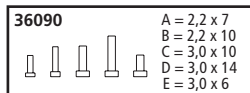

SPARE PARTS

Ersatzteile · Pièces détachées · Reserveonderdelen

Nr:	Description:	Bezeichnung:	Désignation:	Beschrijving:	PG*
38700-81	Car 210303 Stakes (set of 8)	Wagen 210303 Rungen (8 St.)	Wagon 210303 Pieus (8 pièces)	Wagon 210303 Staaken (8 stuks)	8
38718-82	Hand brake lever / Air Cylinder / Brake cylinder / Control valve	Handbremshebel / Luftkessel / Bremszylinder / Stellventil	Frein à main /Citerne à air / Cylindre de frein /Valve	Handrem / Luchtketel / Remcilinder / Regelklep	9
38718-83	Handrails, Steps	Griffstangen, Aufstiegstritt	Handrails	Handgrepen, Trede	9
38700-81	Car 210604 Stakes (set of 8)	Wagen 210604 Rungen (8 St.)	Wagon 210604 Pieus (8 pièces)	Wagon 210604 Staaken (8 stuks)	8
38774B-82	Hand brake lever / Air Cylinder / Brake cylinder / Control valve	Handbremshebel / Luftkessel / Bremszylinder / Stellventil	Frein à main /Citerne à air / Cylindre de frein /Valve	Handrem / Luchtketel / Remcilinder / Regelklep	9
38730-83	Handrails, Steps	Griffstangen, Aufstiegstritt	Handrails	Handgrepen, Trede	9
36030	Spare parts, standard range Standard Coupler	Standard Ersatzteile Kupplung komplett	Pièces détachées standard Attelage, complet	Standaardonderdelen Koppeling, volledig	
36033	Rigid Coupler	Ganzzug-Kupplung	Attelage	Koppeling	
36051	Bittendorf Freight Truck (set of 2)	Drehgestell „Bittendorf“ (2 St.)	Bogie "Bittendorf" (2 unités)	Draaistel "Bittendorf" (2 stuks)	
36090	Screws (5 Sizes, 20 Pcs)	Schrauben-Set (20-tlg./5 Größen)	Jeu de vis (20 pièces, 5 tailles)	Set schroeven (20-delig)	
36160	Plastic Wheelset (set of 2)	Radsatz Kunststoff (2 St.)	Essieux plastiques (2 unités)	Kunststof wielstel (2-delig)	
36164	Metal Wheelset (set of 2)	Radsatz Metall (2 St.)	Essieux métalliques (2 unités)	Metalen wielstel (2-delig)	

PIKO Spielwaren GmbH · Lutherstraße 30 · 96515 Sonneberg, GERMANY