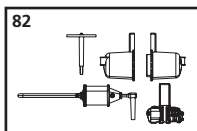

SPARE PARTS

Ersatzteile · Pièces détachées · Reserveonderdelen

Nr:	Description:	Bezeichnung:	Désignation:	Beschrijving:	PG*
38700-81	Car 210303 Stakes (set of 8)	Wagen 210303 Rungen (8 St.)	Wagon 210303 Pieus (8 pièces)	Wagon 210303 Staaken (8 stuks)	8
38718-82	Hand brake lever / Air Cylinder / Brake cylinder / Control valve	Handbremshebel / Luftkessel / Bremszylinder / Stellventil	Frein à main /Citerne à air / Cylindre de frein /Valve	Handrem / Luchtketel / Remcilinder / Regelklep	9
38718-83	Handrails, Steps	Griffstangen, Aufstiegstritt	Handrails	Handgrepen, Trede	9
38700-81	Car 210604 Stakes (set of 8)	Wagen 210604 Rungen (8 St.)	Wagon 210604 Pieus (8 pièces)	Wagon 210604 Staaken (8 stuks)	8
38774B-82	Hand brake lever / Air Cylinder / Brake cylinder / Control valve	Handbremshebel / Luftkessel / Bremszylinder / Stellventil	Frein à main /Citerne à air / Cylindre de frein /Valve	Handrem / Luchtketel / Remcilinder / Regelklep	9
38730-83	Handrails, Steps	Griffstangen, Aufstiegstritt	Handrails	Handgrepen, Trede	9
36030	Spare parts, standard range Standard Coupler	Standard Ersatzteile Kupplung komplett	Pièces détachées standard Attelage, complet	Standaardonderdelen Koppeling, volledig	
36033	Rigid Coupler	Ganzzug-Kupplung	Attelage	Koppeling	
36051	Bittendorf Freight Truck (set of 2)	Drehgestell „Bittendorf“ (2 St.)	Bogie "Bittendorf" (2 unités)	Draaistel "Bittendorf" (2 stuks)	
36090	Screws (5 Sizes, 20 Pcs)	Schrauben-Set (20-tlg./5 Größen)	Jeu de vis (20 pièces, 5 tailles)	Set schroeven (20-delig)	
36160	Plastic Wheelset (set of 2)	Radsatz Kunststoff (2 St.)	Essieux plastiques (2 unités)	Kunststof wielstel (2-delig)	
36164	Metal Wheelset (set of 2)	Radsatz Metall (2 St.)	Essieux métalliques (2 unités)	Metalen wielstel (2-delig)	

PIKO Spielwaren GmbH · Lutherstraße 30 · 96515 Sonneberg, GERMANY