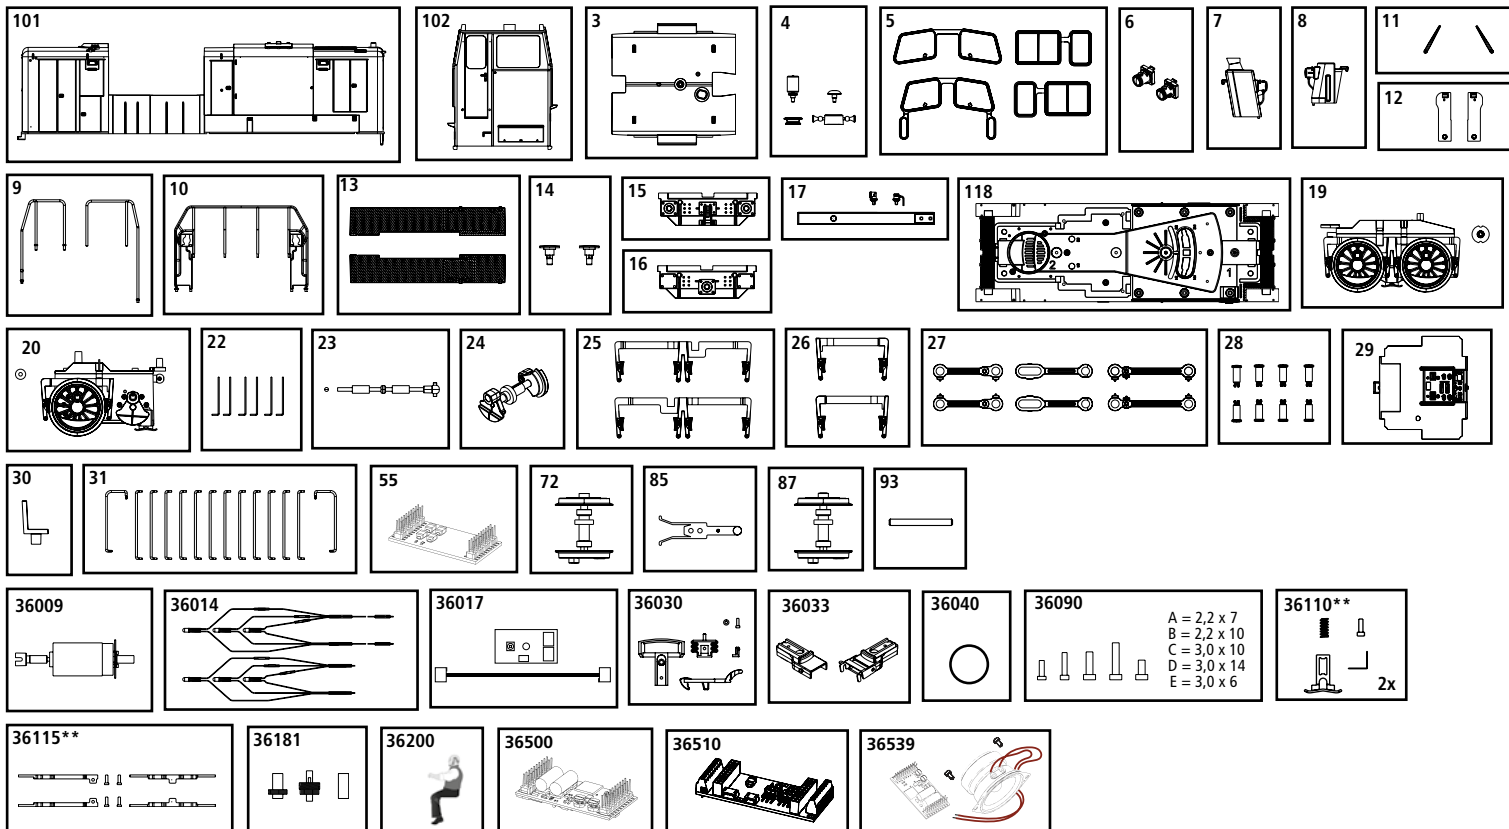

#37526 BR 260 DB Ep. IV

ERSATZTEILE

Spare parts · Pièces détachées · Reserveonderdelen

Bei Ersatzteilanforderung bitte immer die vollständige Ersatzteil-Nr. angeben. · Please order the wanted spare part with the complete spare part item number. · Lorsque vous commandez une pièce, veuillez bien nous donner la référence complète de la pièce. Bij bestelling van een reserveonderdeel svp altijd het volledige onderdeelnummer opgeven.