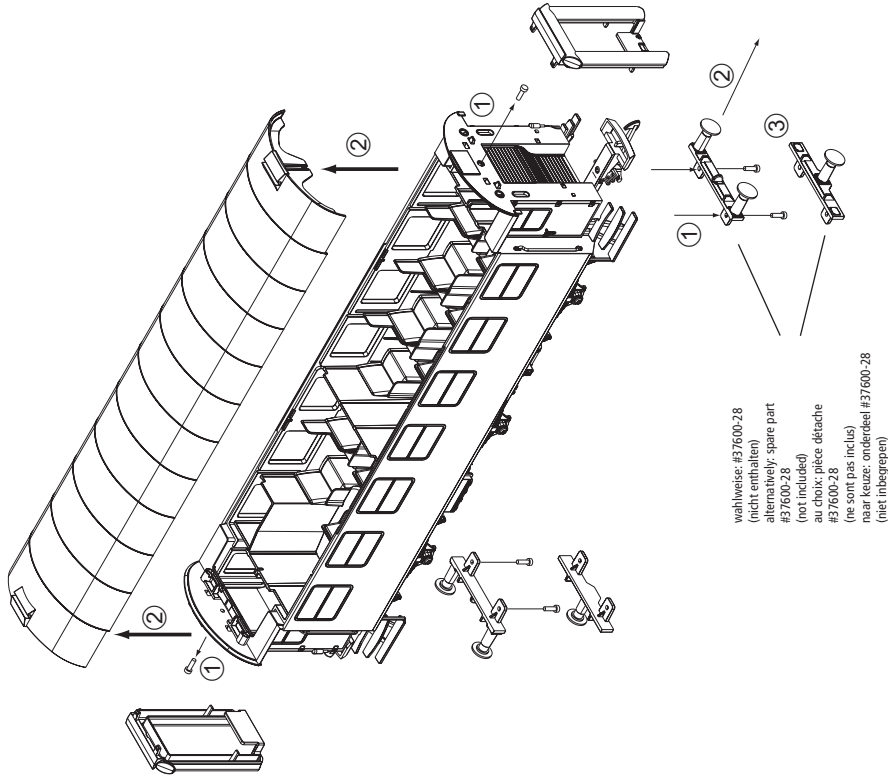

37601 Umbauwagen AB3yg 1./2. Klasse DB Ep. IV Rebuilt Passenger Car · Voiture voyageurs reconstruites · Ombouwwagen 1e/2e klasse

Nachrüstbar: (nicht enthalten)
Innenbeleuchtungsausatz #36131; Metallradsatz #36165
Retrofittable: (not included)
Interior lighting kit #36131; Metal wheel set #36165
Adaptable: (ne sont pas inclus)
Kit pour éclairage intérieur #36131; Essieux métalliques #36165
Retroactief: (niet inbegrepen)
Bouwsset binnenverlichting #36131; Metalen wielstel #36165

wahlweise: #37600-28
(nicht enthalten)
alternatively: spare part
#37600-28
(not included)
au choix: pièce détachée
#37600-28
(ne sont pas inclus)
naar keuze: onderdeel #37600-28
(niet inbegrepen)

ERSATZTEILE