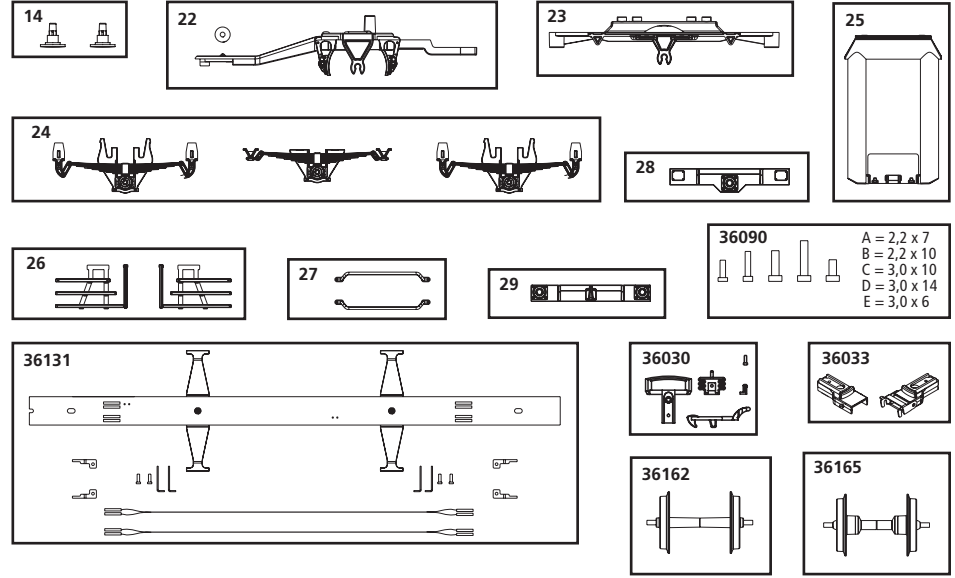

ERSATZTEILE

Spare parts · Pièces détachées · Reserveonderdelen

Nr:	Bezeichnung:	Description:	Désignation:	Beschrijving:	PG*
37500-14	Puffer (2 St.)	Buffers (set of 2)	Tampons (2 unités)	Buffer (2 stuks)	6
37600-22	Achshalter Wagenende	Rear side axle bracket	Support d'essieux d'extrémité	Aslager	9
37600-23	Achshalter Mitte	Central axle bracket	Support d'essieux central	Centraal aslager	9
37600-24	Radblenden (3tlg.)	Wheel valence (3 pcs.)	Flasques à bogies (3 unités)	Wielplaten (3-delig)	10
37600-25	Gummiwulst	Door frame	Soufflets en caoutchouc	Vouwbalg	8
37600-26	Treppen (2tlg.)	Steps (2 pcs.)	Marche pieds (2 unités)	Trappen (2-delig)	8
37600-27	Handstangen (2tlg.)	Handrails (2 pcs.)	Poignées (2 unités)	Handgrepen (2-delig)	8
37600-28	Pufferbohle für Mittelpuffer	End Beam for central buffer	Traverse de tamponnement (tampon central)	Bufferbalk (middenbuffer)	8
37600-29	Pufferbohle für 2 Puffer	End Beam for 2 buffers	Traverse de tamponnement (2 tampons)	Bufferbalk (2 buffers)	8
	Standard Ersatzteile	Spare parts, standard range	Pièces détachées standard	Standaardonderdelen	
36030	Kupplung komplett	Standard Coupler	Attelage, complet	Koppeling, volledig	
36033	Ganzzug-Kupplung	Rigid Coupler	Attelage	Koppeling	
36090	Schrauben-Set (20-tlg./5 Größen)	Set of screws (20 pieces / 5 sizes)	Jeu de vis (20 pièces, 5 tailles)	Set schroeven (20-delig)	
36162	Radsatz Kunststoff (3 St.)	Plastic wheel set (set of 3)	Essieux plastiques (3 unités)	Kunststof wielstel (3-delig)	
	Zubehör	Accessories	Accessoires	Accessoires	
36165	Radsatz Metall (2 St.)	Metal wheel set (set of 2)	Essieux métalliques (2 unités)	Metalen wielstel (2-delig)	
36131	Innenbeleuchtungsausatz	Interior lighting kit	Kit pour éclairage intérieur	Bouwsset binnenverlichting