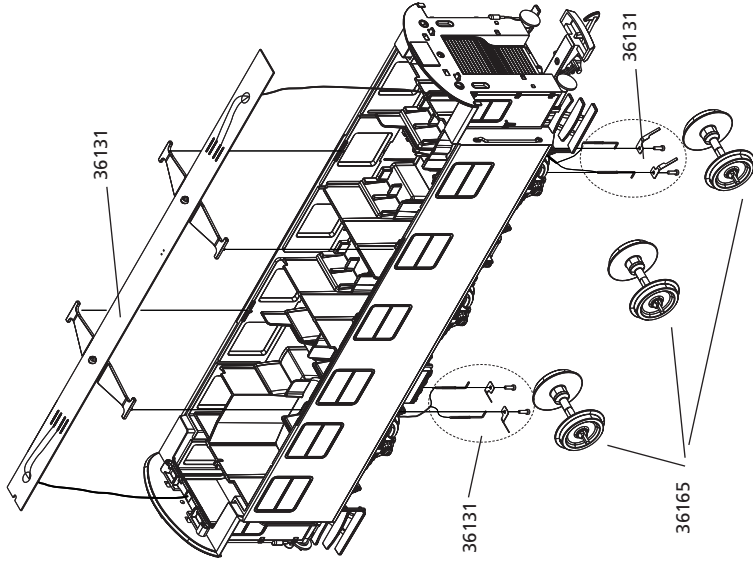

37601 Umbauwagen AB3yg 1./2. Klasse DB Ep. IV Rebuilt Passenger Car · Voiture voyageurs reconstruites · Ombouwwagen 1e/2e klasse

Nachrüstbar: (nicht enthalten)
Innenbeleuchtungsausatz #36131; Metallradsatz #36165
Retrofittable: (not included)
Interior lighting kit #36131; Metal wheel set #36165
Adaptable: (ne sont pas inclus)
Kit pour éclairage intérieur #36131; Essieux métalliques #36165
Retroactief: (niet inbegrepen)
Bouwsset binnenverlichting #36131; Metalen wielstel #36165

wahlweise: #37600-28
(nicht enthalten)
alternatively: spare part
#37600-28
(not included)
au choix: pièce détachée
#37600-28
(ne sont pas inclus)
naar keuze: onderdeel #37600-28
(niet inbegrepen)

ERSATZTEILE