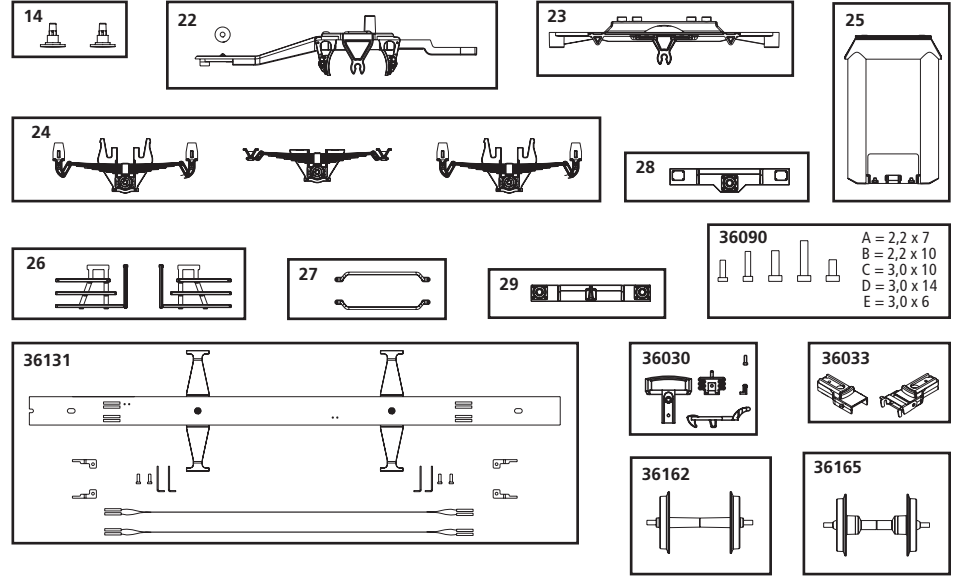

ERSATZTEILE

Spare parts · Pièces détachées · Reserveonderdelen

Nr:	Bezeichnung:	Description:	Désignation:	Beschrijving:	PG*
37500-14	Puffer (2 St.)	Buffers (set of 2)	Tampons (2 unités)	Buffer (2 stuks)	6
37600-22	Achshalter Wagenende	Rear side axle bracket	Support d'essieu d'extrémité	Aslager	9
37600-23	Achshalter Mitte	Central axle bracket	Support d'essieu central	Centraal aslager	9
37600-24	Radblenden (3tlg.)	Wheel valence (3 pcs.)	Flasques à bogies (3 unités)	Wielplaten (3-delig)	10
37600-25	Gummiwulst	Door frame	Soufflets en caoutchouc	Vouwbalg	8
37600-26	Treppen (2tlg.)	Steps (2 pcs.)	Marche pieds (2 unités)	Trappen (2-delig)	8
37600-27	Handstangen (2tlg.)	Handrails (2 pcs.)	Poignées (2 unités)	Handgrepen (2-delig)	8
37600-28	Pufferbohle für Mittelpuffer	End Beam for central buffer	Traverse de tamponnement (tampon central)	Bufferbalk (middenbuffer)	8
37600-29	Pufferbohle für 2 Puffer	End Beam for 2 buffers	Traverse de tamponnement (2 tampons)	Bufferbalk (2 buffers)	8
	Standard Ersatzteile	Spare parts, standard range	Pièces détachées standard	Standaardonderdelen	
36030	Kupplung komplett	Standard Coupler	Attelage, complet	Koppeling, volledig	
36033	Ganzzug-Kupplung	Rigid Coupler	Attelage	Koppeling	
36090	Schrauben-Set (20-tlg./5 Größen)	Set of screws (20 pieces / 5 sizes)	Jeu de vis (20 pièces, 5 tailles)	Set schroeven (20-delig)	
36162	Radsatz Kunststoff (3 St.)	Plastic wheel set (set of 3)	Essieux plastiques (3 unités)	Kunststof wielstel (3-delig)	
	Zubehör	Accessories	Accessoires	Accessoires	
36165	Radsatz Metall (2 St.)	Metal wheel set (set of 2)	Essieux métalliques (2 unités)	Metalen wielstel (2-delig)	
36131	Innenbeleuchtungsausatz	Interior lighting kit	Kit pour éclairage intérieur	Bouwset binnenverlichting