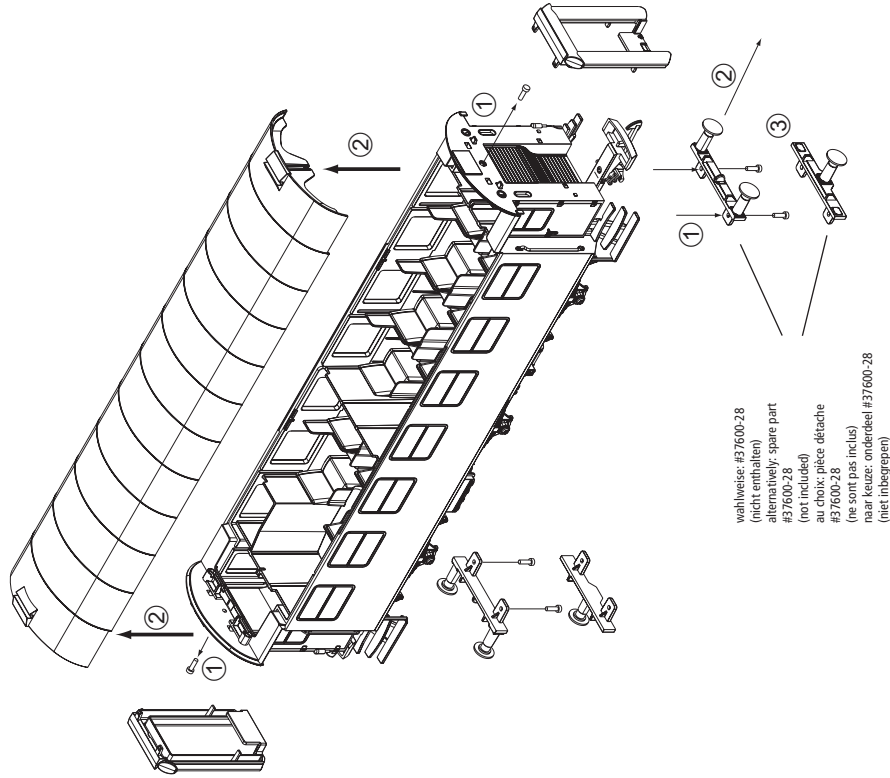

**37600 Umbauwagen B3yg 2. Klasse DB Ep. IV**  
**Rebuilt Passenger Car B3yg 2. cl. DB IV · Voiture voyageurs reconstruites B3yg 2eme class DB ép. IV**  
**Ombouwwagen 2e klasse DB Ep. IV**

Nachrüstbar: (nicht enthalten)  
 Innenbeleuchtungsausatz #36131; Metallradsatz #36165  
 Retrofittable: (not included)  
 Interior lighting kit #36131; Metal wheel set #36165  
 Adaptable: (ne sont pas inclus)  
 Kit pour éclairage intérieur #36131; Essieux métalliques #36165  
 Retroactief: (niet inbegrepen)  
 Bouwset binnenverlichting #36131; Metalen wielstel #36165

wahlweise: #37600-28  
 (nicht enthalten)  
 alternatively: spare part  
 #37600-28  
 (not included)  
 au choix: pièce détachée  
 #37600-28  
 (ne sont pas inclus)  
 naar keuze: onderdeel #37600-28  
 (niet inbegrepen)