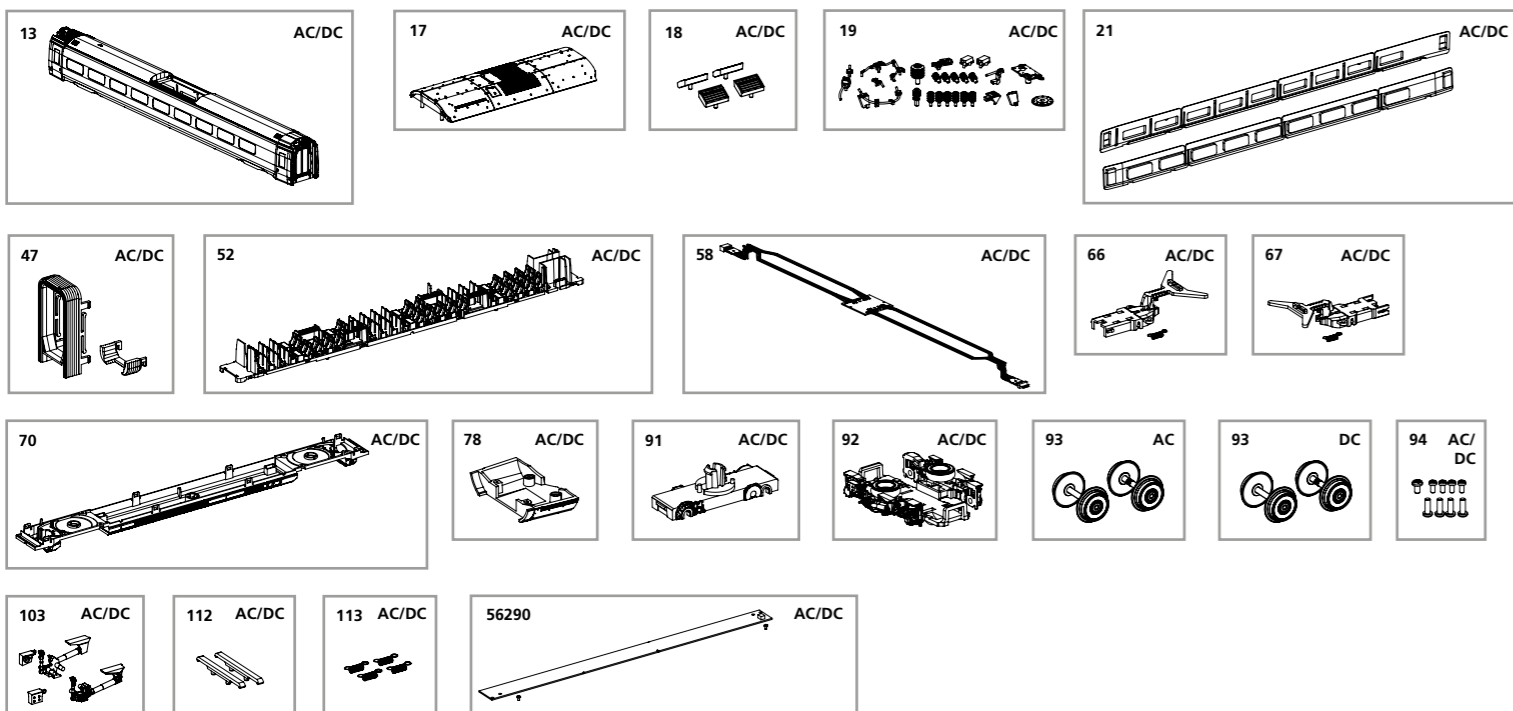

ERSATZTEILE MITTELWAGEN ICE 4

Spare parts for middle car

Bei Ersatzteilanforderung bitte immer die vollständige Ersatzteil-Nr. angeben • Please order the wanted spare part with the complete spare part item number.

Bezeichnung / Description	ET-Nr. / spare part N°	PG*
Gehäuse, komplett / Body, complete	51404-13	14
Abdeckung Klimaanlage Wagen / Air condition cover middle car	51402-17	7
Dachlüfter (4 Stk.) / Ventilation roof (set of 4)	51402-18	8
Isolatoren, Dachleitungen / Isolators, Cable	51400-19	10
Fenster Mittelwagen li/re / Window middle car l/r	51404-21	10
Faltenbalg / Bellows	51400-47	7
Inneneinrichtung / Interior	51400-52	8
Leiterplatte komplett / PCB complete	51400-58	15
Kupplungshalter (Buchsenseite) / Coupler (bush)	51402-66	7
Kupplungshalter (Steckerseite) / Coupler (plug)	51402-67	7
Rahmen / Frame	51404-70	11
Schwenschürze Kupplung Tür / Chassis end engraving	51400-78	7
Drehgestellhalter / Holder Bogie	51400-91	7
Drehgestell mit Seitenblenden / Bogie with side cover	51400-92	11
Schraubenset / Set of screws	51400-94	7
Kleinteile Drehgestell / Small parts Gear box	51400-103	8
Kabelhalter (2 Stk.) / Cable holder (set of 2)	51400-112	5
Kupplungsfeder (4 Stk.) / Coupler-spring (set of 4)	51400-113	6

Bezeichnung / Description	ET-Nr. / spare part N°	PG*
ET aus unserem Standard-Programm / Spare parts standard range		
Beleuchtungsbausatz Mittelwagen / Interior light kit middle car	56290	
nur für DC-Version / only for DC version		
Radsatz (2 Stk.) / Wheelset (set of 2)	51400-93	10
nur für AC-Version / only for AC version		
Radsatz (2 Stk.) / Wheelset (set of 2)	51401-93	10