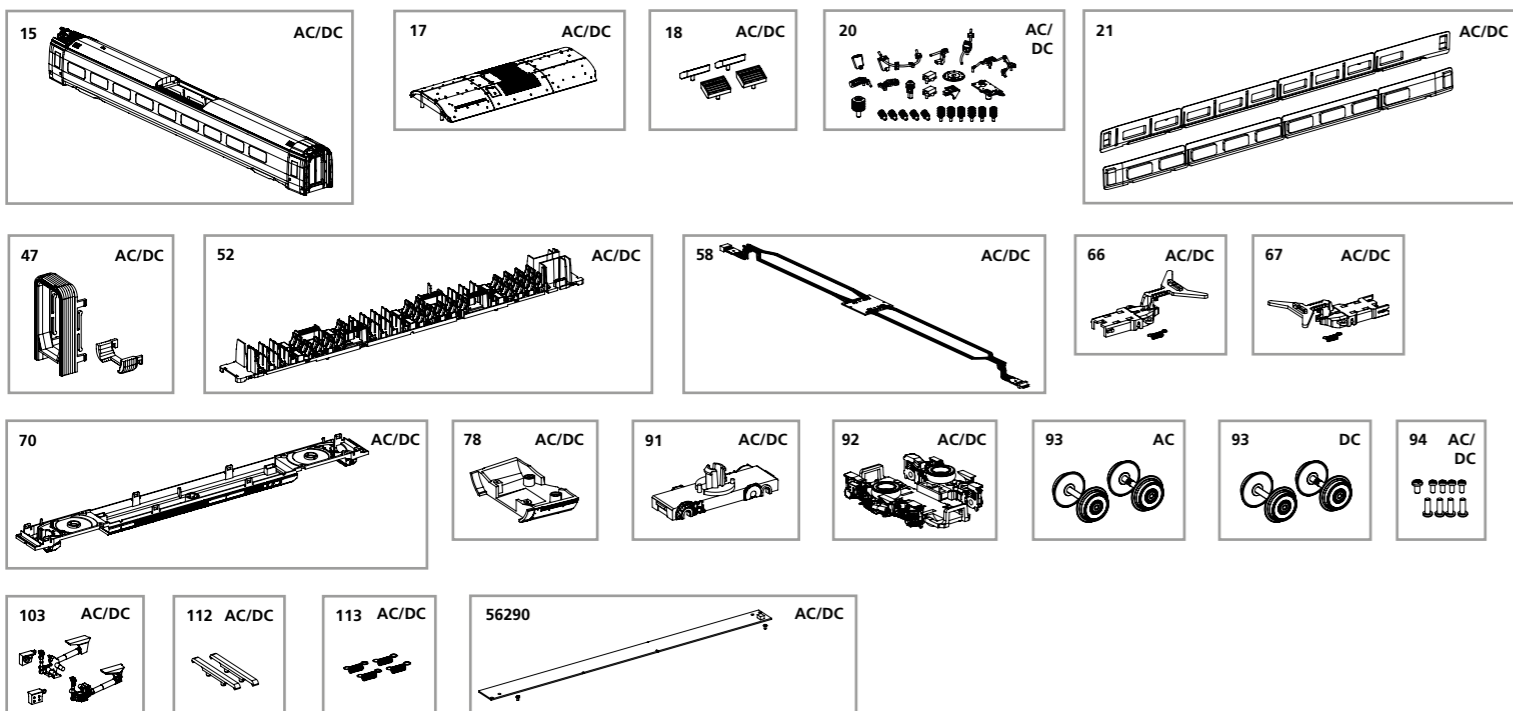

# ERSATZTEILE MITTELWAGEN ICE 4

Spare parts for middle car

Bei Ersatzteilanforderung bitte immer die vollständige Ersatzteil-Nr. angeben • Please order the wanted spare part with the complete spare part item number.

Bezeichnung / Description	ET-Nr. / spare part N°	PG*
Gehäuse, komplett / Body, complete	58586A-15	14
Abdeckung Klimaanlage Wagen / Air condition cover middle car	51402-17	7
Dachlüfter (4 Stk.) / Ventilation roof (set of 4)	51402-18	8
Isolatoren, Dachleitungen / Isolators, Cable	58590A-20	10
Fenster Mittelwagen links-rechts / Window middle car left-right	58586A-21	10
Faltenbalg / Bellows	51400-47	7
Inneneinrichtung / Interior	51400-52	8
Leiterplatte komplett / PCB complete	51400-58	15
Kupplungshalter (Buchsenseite) / Coupler (bush)	51402-66	7
Kupplungshalter (Steckerseite) / Coupler (plug)	51402-67	7
Rahmen / Frame	51404-70	11
Schwensschürze Kupplung Tür / Chassis end engraving	51400-78	7
Drehgestellhalter / Holder Bogie	51400-91	7
Drehgestell mit Seitenblenden / Bogie with side cover	51400-92	11
Schraubenset / Set of screws	51400-94	7
Kleinteile Drehgestell / Small parts Gear box	51400-103	8
Kabelhalter (2 Stk.) / Cable holder (2 pcs.)	51400-112	5
Kupplungsfeder (4 Stk.) / Coupler-spring (set of 4)	51400-113	6

Bezeichnung / Description	ET-Nr. / spare part N°	PG*
<b>ET aus unserem Standard-Programm / Spare parts standard range</b>		
Beleuchtungsbausatz Mittelwagen / Interior light kit middle car	56290	
<b>nur für DC-Version / only for DC version</b>		
Radsatz (2 Stk.) / Wheelset (set of 2)	51400-93	10
<b>nur für AC-Version / only for AC version</b>		
Radsatz (2 Stk.) / Wheelset (set of 2)	51401-93	10