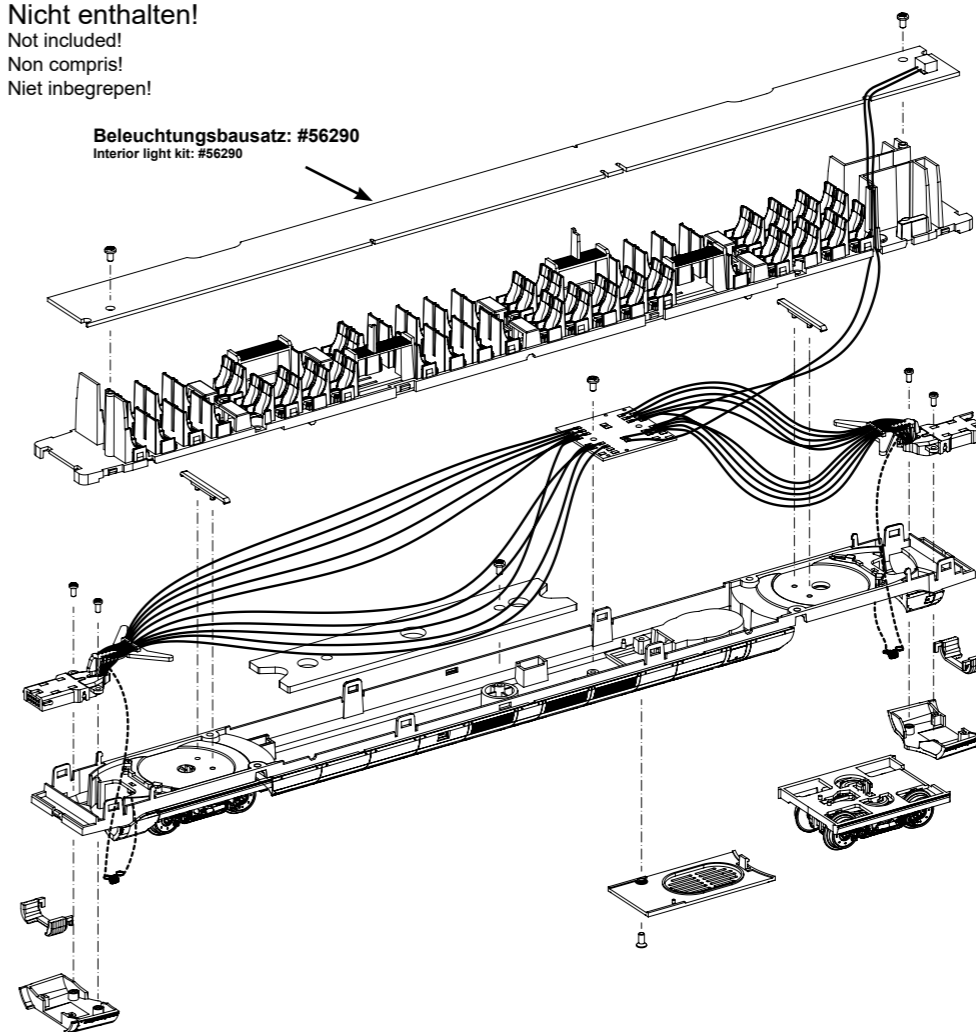

Bezeichnung / Description	ET-Nr. / spare part N°	PG*
ET aus unserem Standard-Programm / Spare parts standard range		
Beleuchtungsbausatz Mittelwagen / Interior light kit middle car	56290	
nur für DC-Version / only for DC version		
Radsatz (2 Stck.) / Wheelset (set of 2)	51400-87	10
nur für AC-Version / only for AC version		
Radsatz (2 Stck.) / Wheelset (set of 2)	51401-87	10

*Preisgruppe *price category

Wichtige Informationen sind in der Verpackung und in der Anleitung enthalten.
Bitte bewahren Sie diese auf.

58582 Gleichstrom DC
58583 Wechselstrom AC

0-12 V
0-16 V

Nicht enthalten!
Not included!
Non compris!
Niet inbegrepen!

Beleuchtungsbausatz: #56290
Interior light kit: #56290

① leicht spreizen und abziehen /
Spread and pull slightly /
écarter légèrement et enlever /
Licht spreiden en verwijderen