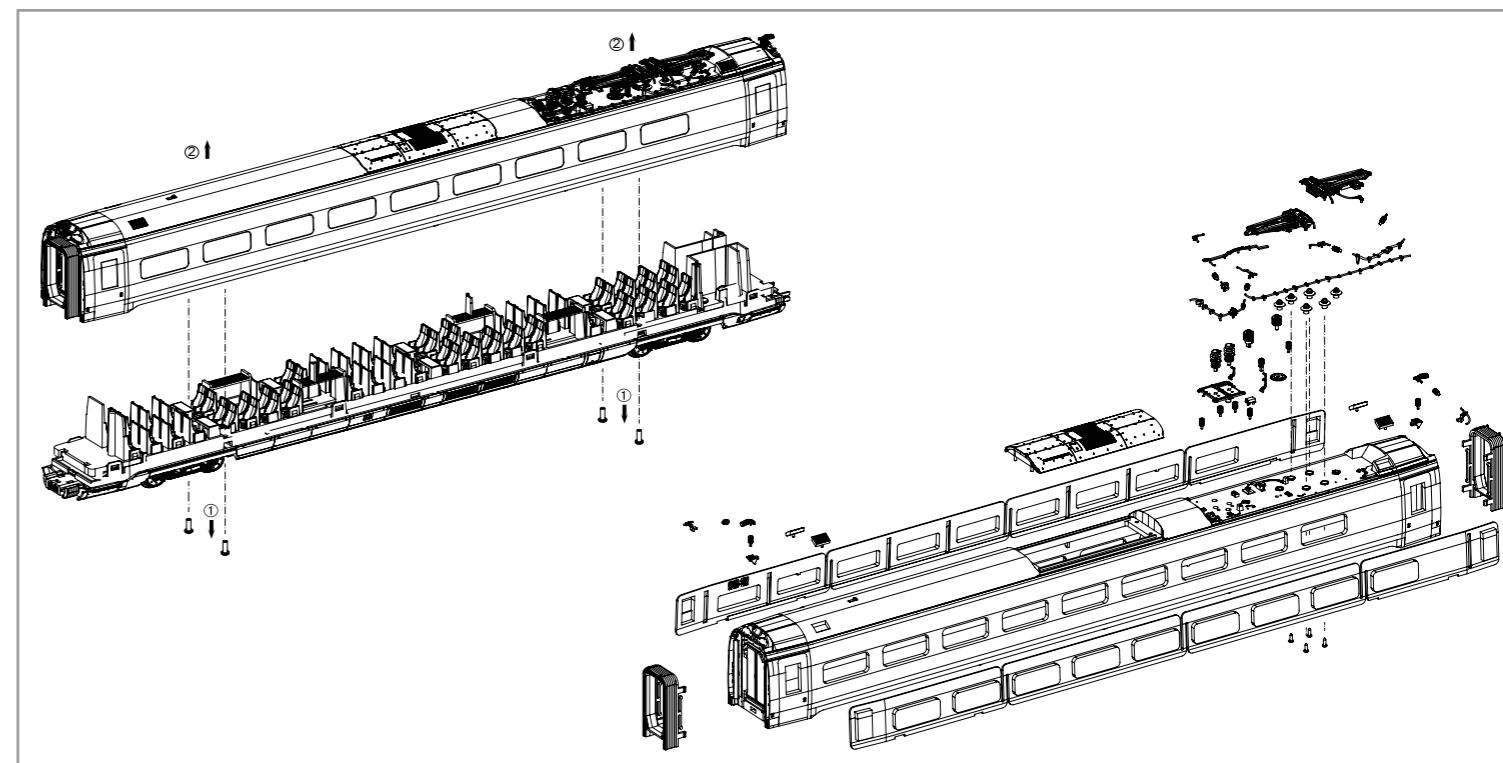

Bezeichnung / Description	ET-Nr. / spare part N°	PG*
ET aus unserem Standard-Programm / Spare parts standard range		
Beleuchtungsbausatz Mittelwagen / Interior light kit middle car	56290	
nur für DC-Version / only for DC version		
Radsatz (2 Stck.) / Wheelset (set of 2)	51400-87	10
nur für AC-Version / only for AC version		
Radsatz (2 Stck.) / Wheelset (set of 2)	51401-87	10

*Preisgruppe *price category

Wichtige Informationen sind in der Verpackung und in der Anleitung enthalten.
Bitte bewahren Sie diese auf.

58582 Gleichstrom DC
58583 Wechselstrom AC

0-12 V
0-16 V