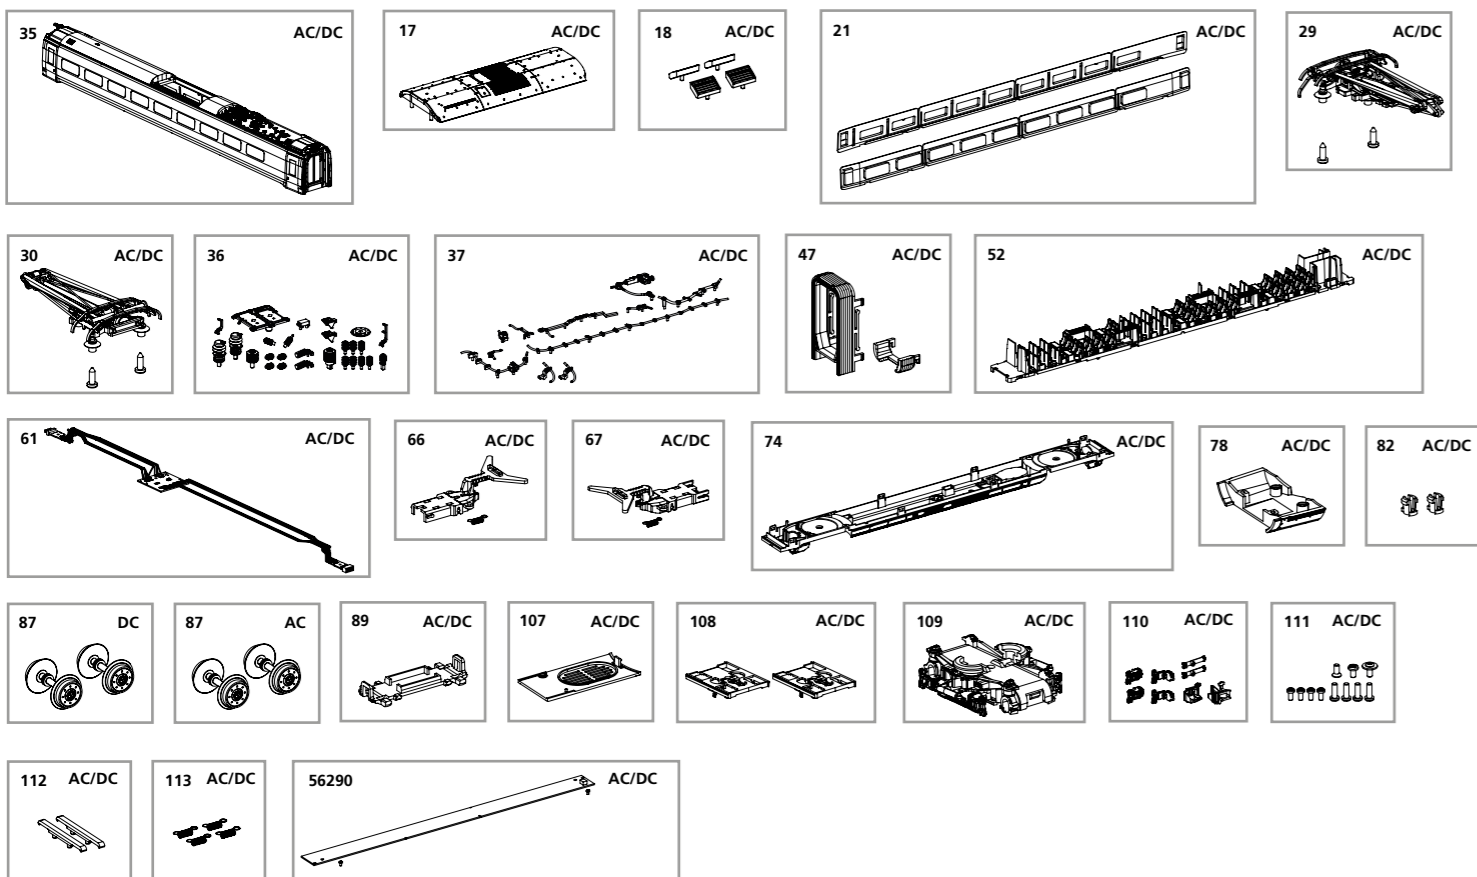

Bei Ersatzteilanforderung bitte immer die vollständige Ersatzteil-Nr. angeben • Please order the wanted spare part with the complete spare part item number.

Bezeichnung / Description	ET-Nr. / spare part N°	PG*
Gehäuse, komplett / Body, complete	58582-35	15
Abdeckung Klimaanlage Wagen / Air condition cover middle car	51402-17	7
Dachlüfter (4 Stck.) / Ventilation roof (set of 4)	51402-18	8
Fenster Mittelwagen li/re / Window middle car l/r	58582-21	10
Stromabnehmer / Pantograph	51400-29	12
Stromabnehmer SBB / Pantograph SBB	51400-30	12
Isolatoren / Isolators	58592-36	10
Dachleitungen / Roof cables	58592-37	9
Faltenbalg / Bellows	51400-47	7
Inneneinrichtung / Interior	51400-52	8
Leiterplatte komplett / PCB complete	58592-61	15
Kupplungshalter (Buchenseite) / Coupler (bush)	51402-66	7
Kupplungshalter (Steckerseite) / Coupler (plug)	51402-67	7
Rahmen / Frame	58582-74	11
Schwenskschürze Kupplung Tür / Chassis end engraving	51400-78	7
Haltepin Schwenskschürze (2 Stück) / Pin-apron (2 pcs.)	51400-82	6
Abdeckung Laufdrehgestell / Cover for bogie	51400-89	7
Lautsprecherabdeckung / Cover for loud speaker	58592-107	7
Schürze (2 Stck.) / Apron (set of 2)	58590B-108	7
Laufdrehgestell / Bogie	58590B-109	10
Kleinteile Laufdrehgestell / Small parts Gear box	58590B-110	9
Schrauben Set / Set of screws	58592-111	7
Kabelhalter (2 Stck.) / Cable holder (set of 2)	51400-112	5
Kupplungsfeder (4 Stck.) / Coupler-spring (set of 4)	51400-113	6

Bezeichnung / Description	ET-Nr. / spare part N°	PG*
ET aus unserem Standard-Programm / Spare parts standard range		
Beleuchtungsbausatz Mittelwagen / Interior light kit middle car	56290	
nur für DC-Version / only for DC version		
Radsatz (2 Stck.) / Wheelset (set of 2)	51400-87	10
nur für AC-Version / only for AC version		
Radsatz (2 Stck.) / Wheelset (set of 2)	51401-87	10

Beleuchtungsbausatz: #56290
Interior light kit: #56290

① leicht spreizen und abziehen /
Spread and pull slightly /
écarter légèrement et enlever /
Licht spreiden en verwijderen