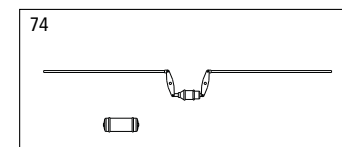

CZĘŚCI ZAMIENNE

Ersatzteile · Spare parts · Pièces détachées

Parti di ricambio · Repuestos · Reserveonderdelen · Запасные части

Przy zamawianiu części zamiennych prosimy o podawanie kompletnego numeru części. Uwaga: do tego modelu są dostępne wyłącznie niżej wymienione części

Bei Ersatzteilanforderung bitte immer die vollständige Ersatzteil-Nr. angeben. Hinweis: Für dieses Modell sind nur die unten aufgeführten Ersatzteile erhältlich!

Please order the wanted spare part with the complete spare part item number. Note: Only the spare parts listed below are available for this model!

Pour commander des pièces détachées, veuillez indiquer le no. de la pièce souhaitée. Seules les pièces sous-mentionnées sont disponibles pour cet article.