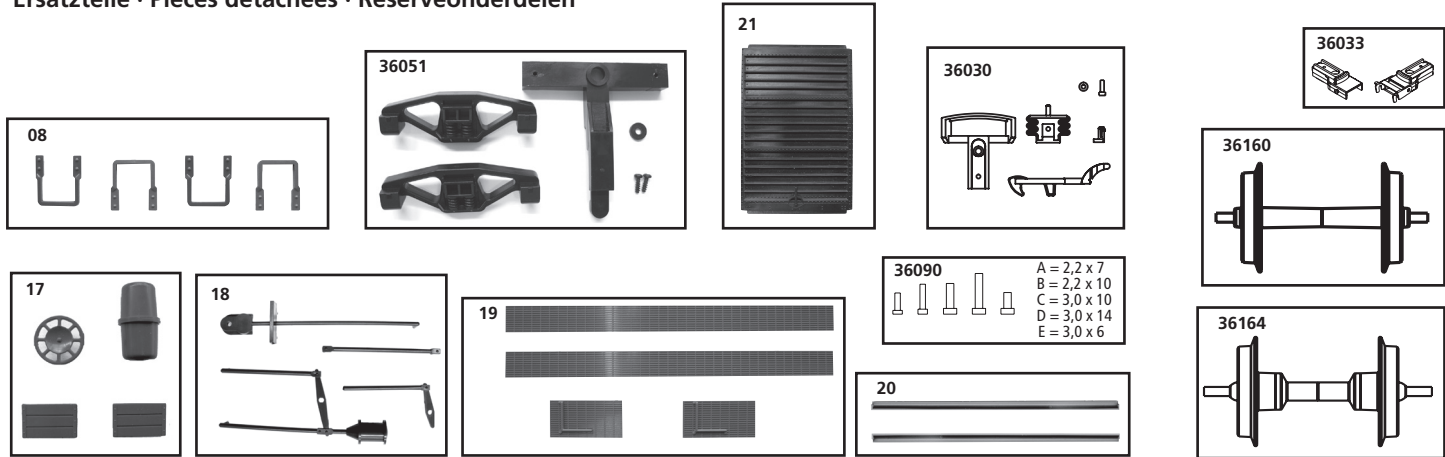

38926 SF Steel Boxcar

SPARE PARTS

Ersatzteile · Pièces détachées · Reserveonderdelen

Nr:	Bezeichnung:	Description:	Désignation:	Beschrijving:	PG*
38805-08	Trittstufen (4 St.)	Stirrup Steps (4 Pcs)	Marche pieds (4 unités)	Trede (4 stuks)	8
38806-17	Rad, Tank, Brett	Brake Wheel, Reservoir, Placards	Essieu, Réservoir, Planches	Wiel, Tank, Plank	7
38806-18	Bremssystem (4-tlg.)	Brake System (4 Pcs)	Embiillage (4 unités)	Remsysteem 4-delig	8
38805-19	Dachtritte (4-tlg.)	Roofwalk (4 Pcs)	Passerelle de toit (4 unités)	Trede (4-delig)	9
38825-20	Türhalterung (2 St.)	Door Guides (2 Pcs)	Glissières de porte (2 unités)	Deurophanging (2 stuks)	7
38840-21	Tür	Door	Porte	Deur	7
	Standard Ersatzteile	Spare parts, standard range	Pièces détachées standard	Standaardonderdelen	
36030	Kupplung komplett	Standard Coupler	Attelage, complet	Koppeling, volledig	
36033	Ganzzug-Kupplung	Rigid Coupler	Attelage	Koppeling	
36051	Drehgestell „Bettendorf“ (2 St.)	Bettendorf Freight Truck (set of 2)	Jeu de vis (20 pièces, 5 tailles)	Draaistel „Bettendorf“ (2 stuks)	
36090	Schrauben-Set (20-tlg./5 Größen)	Screws (5 Sizes, 20 Pcs)	Bogie „Bettendorf“ (2 unités)	Set schroeven (20-delig)	
36160	Radsatz Kunststoff (2 St.)	Plastic Wheelset (set of 2)	Essieux plastiques (2 unités)	Kunststof wielset (2-delig)	
36164	Radsatz Metall (2 St.)	Metal Wheelset (set of 2)	Essieux métalliques (2 unités)	Metalen wielset (2-delig)	

PIKO Spielwaren GmbH · Lutherstraße 30 · 96515 Sonneberg, GERMANY