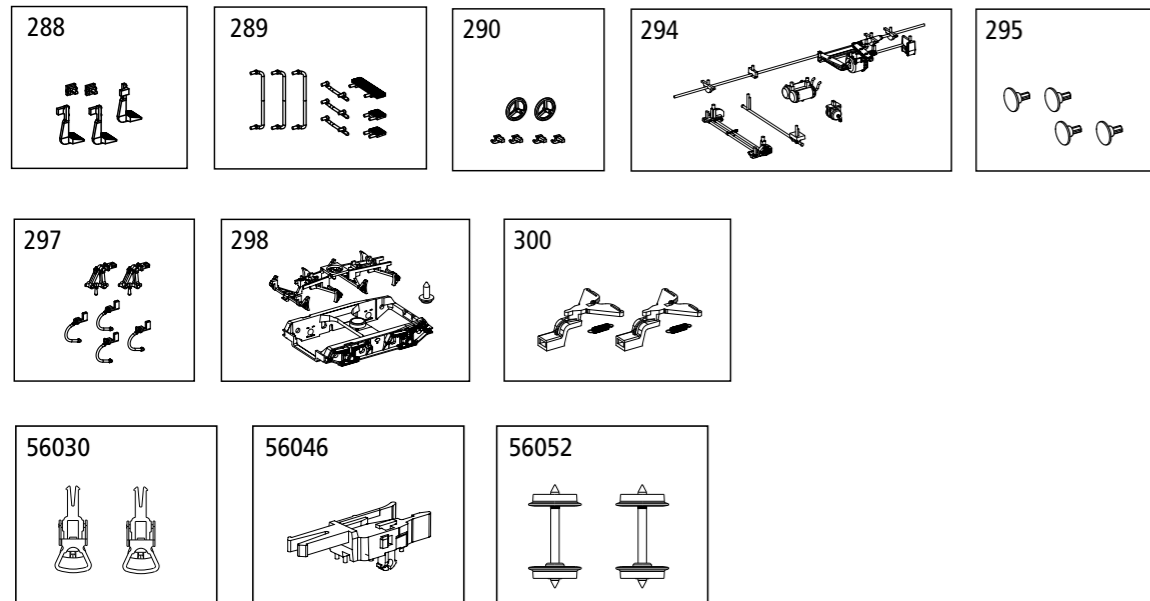

Bezeichnung / Opis / Description	ET-Nr. / spare part N°	PG*
2x Türdämpfer, Rangiertritt links, 2x Rangiertritt rechts / 2x ogranicznik drzwi, stopień manewrowego lewy, 2x stopień manewrowego prawy / 2x Block-side, Brakeman step-left, 2x Brakeman step-right	58376-288	8
3x Griff Eck, 3x Griff Stirnseite, 2x Tritt kurz, Tritt lang / 3x uchwyt boczny, 3x uchwyt czołowy, 2x stopień krótki, stopień długi / 3x Handle-edge, 3x Handle-front side, 2x Step-short, Step-long	58232A-289	8
2x Handbremsrad, 4x Seilanker / 2x koło hamulca ręcznego, 4x hak / 2x Handbrake wheel, 4x Hook-car side	54000-290	8
Bremsgestänge Wagenboden, Leitung Handradbremse, Leitung Bremse, Kessel klein, Kessel groß / Układ hamulcowy podwagony, drążek koła hamulca ręcznego, instalacja hamulcowa, zbiornik mały, zbiornik podwójny duży / Brake lever-bottom, Rod handbrake-wheel, Rod brake, Air boiler-small, Air boiler-large	54000-294	8
4x Puffer rund / 4x Bufor, obchód / 4x Buffer round	58376-295	6
2x Bremsschlauch links, 2x Bremsschlauch rechts, 2x Kuppelhaken / 2x przewód hamulcowy lewy, 2x przewód hamulcowy prawy, 2x haki sprzęgów / 2x Brake pipe-left, 2x Brake pipe-right, 2x Coupler	54000-297	7

Bezeichnung / Opis / Description	ET-Nr. / spare part N°	PG*
Drehgestell, Bremsklötze, Schraube / Maskownica wózka, maskownica klocków hamulcowych, śruba / Bogie, Brake shoes, Screw	54000-298	9
Kupplungsdeichsel mit Zugfeder (2 St.) / Dyszel sprzęgu ze sprężynkami (2 szt.) / Coupler w tension spring (2 pcs)	54000-300	9
<b>ET aus unserem Standard-Programm / Spare parts standard range</b>		
Kupplung, vollst. (2 Stück) / Sprzęgło, kompletne (2 sztuki) / Coupling, complete (set of 2)	56030	
HO PIKO Kurzkupplung (4 Stück) / HO PIKO Sprzęgło, kompletne (4 sztuki) / Coupling, complete (set of 2)	56046	
Radsatz (2 Stück) / Zestaw kołowy (2 sztuki) / Wheelset (set of 2)	56052	