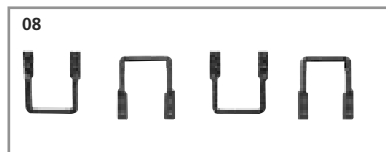

37800 Schüttgutwagen OOt 96 DB Ep. III

Ore Car · Wagon à charbon · Zelflosser

ERSATZTEILE

Spare parts · Pièces détachées · Reserveonderdelen

Nr:	Bezeichnung:	Description:	Désignation:	Beschrijving:	PG*
37800-08	Trittstufen (4 St.)	Stirrup Steps, 4 Pcs	Marche pieds (4 unités)	Trede (4 stuks)	8
37800-09	Drehgestell „Bettendorf“	Bettendorf Truck	Bogie	Draaistel	11
36030	Standard Ersatzteile Kupplung komplett	Spare parts, standard range Standard Coupler	Pièces détachées standard Attelage, complet	Standaardonderdelen Koppeling, volledig	
36090	Schrauben-Set (20-tlg./5 Größen)	Screws (5 Sizes, 20 Pcs)	Jeu de vis (20 pièces, 5 tailles)	Set schroeven (20-delig)	
36160	Radsatz Kunststoff (2 St.)	Plastic Wheelset (set of 2)	Essieux plastiques (2 unités)	Kunststof wielstel (2-delig)	
36161	Radsatz Metall (2 St.)	Metal Wheelset (set of 2)	Essieux métalliques (2 unités)	Metalen wielstel (2-delig)