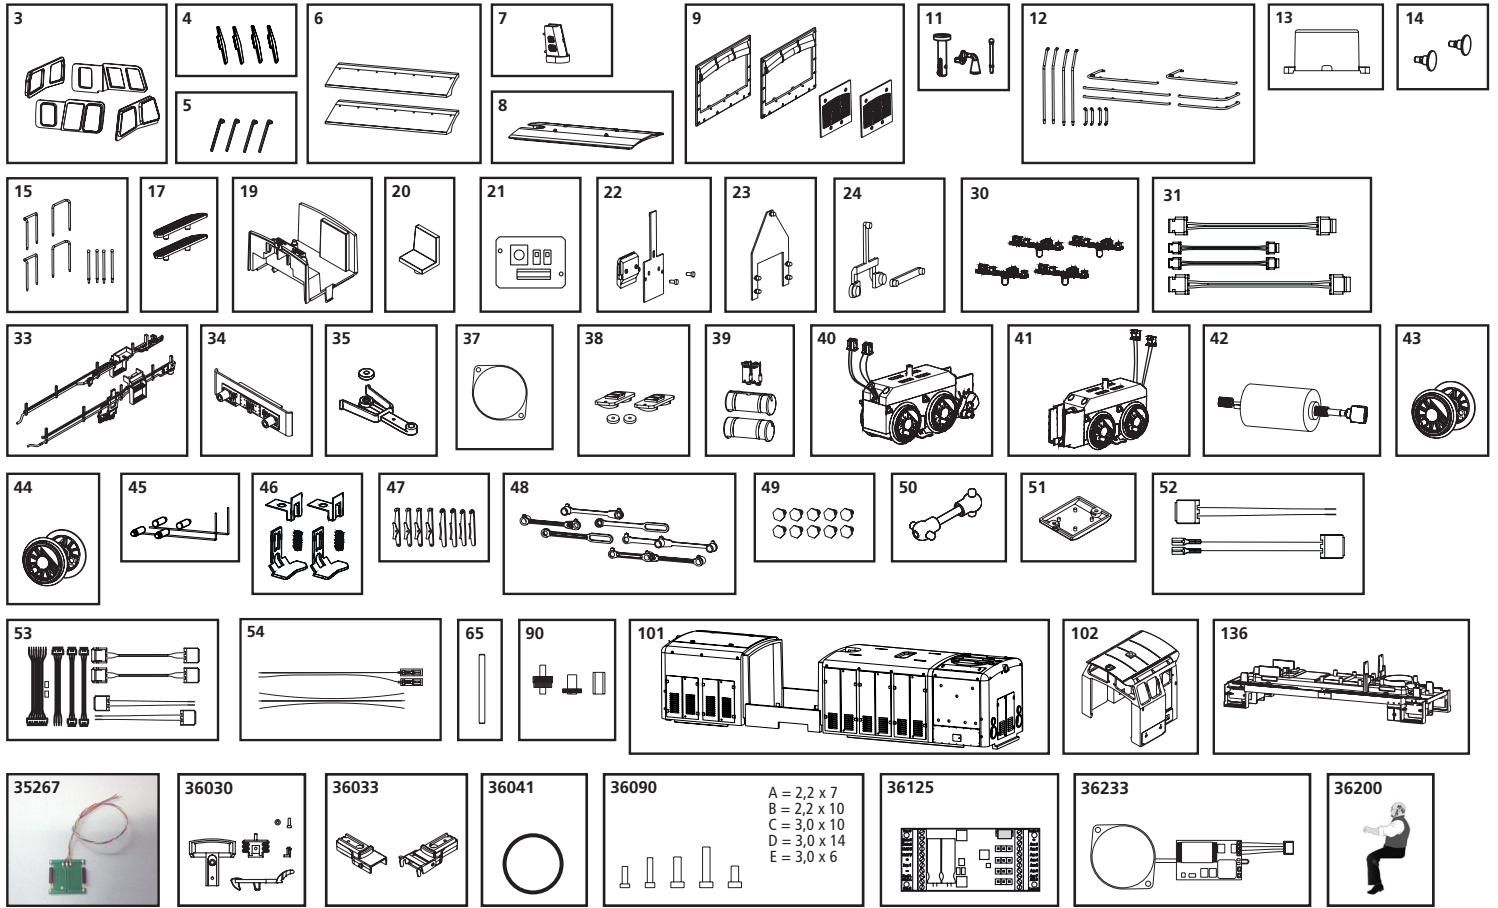

ERSATZTEILE #37591 BR 106 DR Ep. IV mit Sound

Spare parts · Pièces détachées · Reserveonderdelen

Bei Ersatzteilanforderung bitte immer die vollständige Ersatzteil-Nr. angeben. · Please order the wanted spare part with the complete spare part item number. · Lorsque vous commandez une pièce, veuillez bien nous donner la référence complète de la pièce. Bij bestelling van een reserveonderdeel svp altijd het volledige onderdeelnummer opgeven.

0-24 V ---