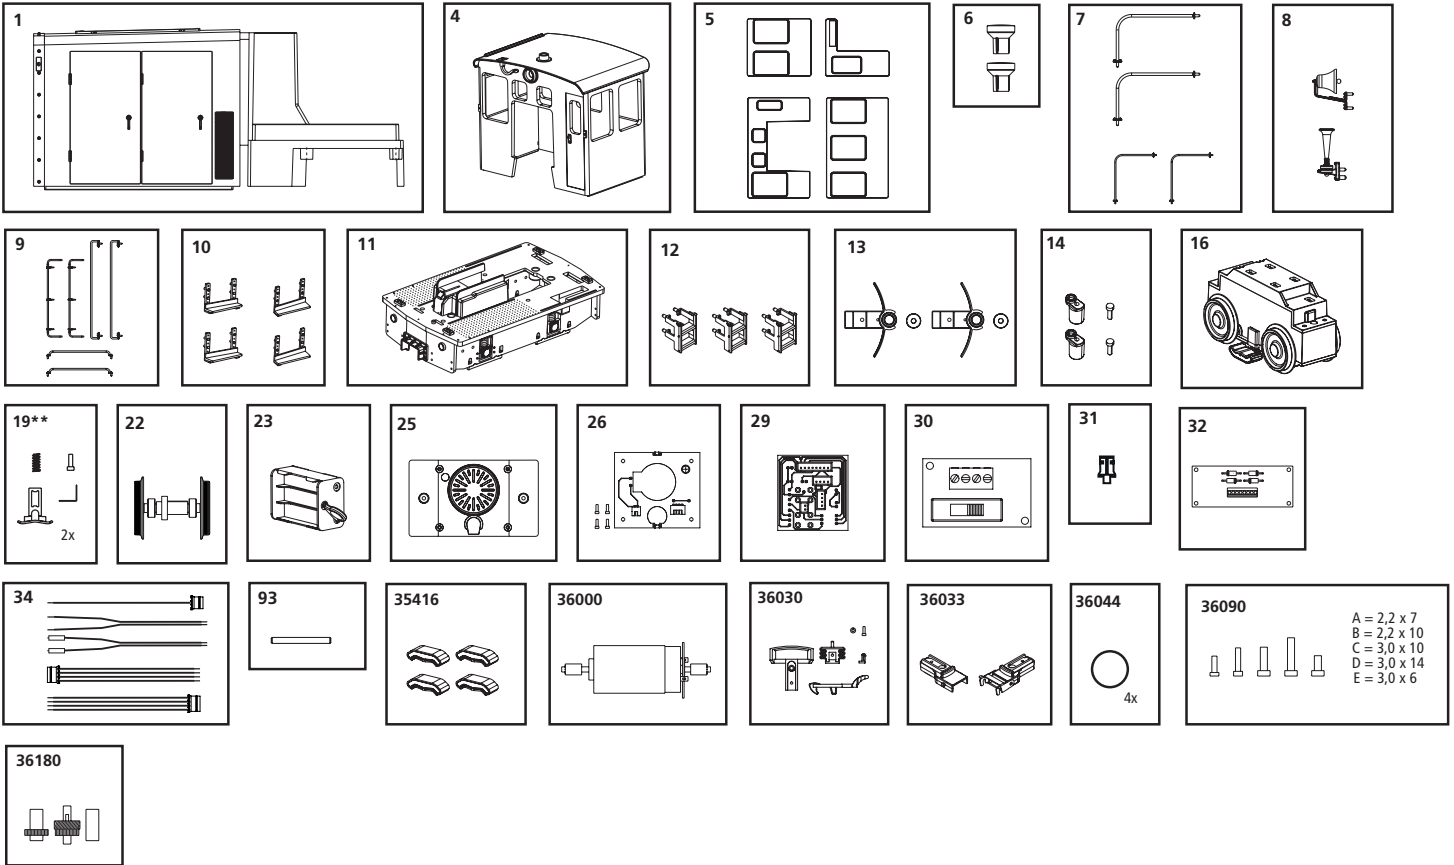

38508 Clean Machine Track Cleaning Loco, green Diesellok GE 25-Ton Gleisreinigungsloks, grün

ERSATZTEILE

Spare parts · Pièces détachées · Reserveonderdelen

Bei Ersatzteilanforderung bitte immer die vollständige Ersatzteil-Nr. angeben. · Please order the wanted spare part with the complete spare part item number. · Lorsque vous commandez une pièce, veuillez bien nous donner la référence complète de la pièce. Bij bestelling van een reserveonderdeel svp altijd het volledige onderdeelnummer opgeven.