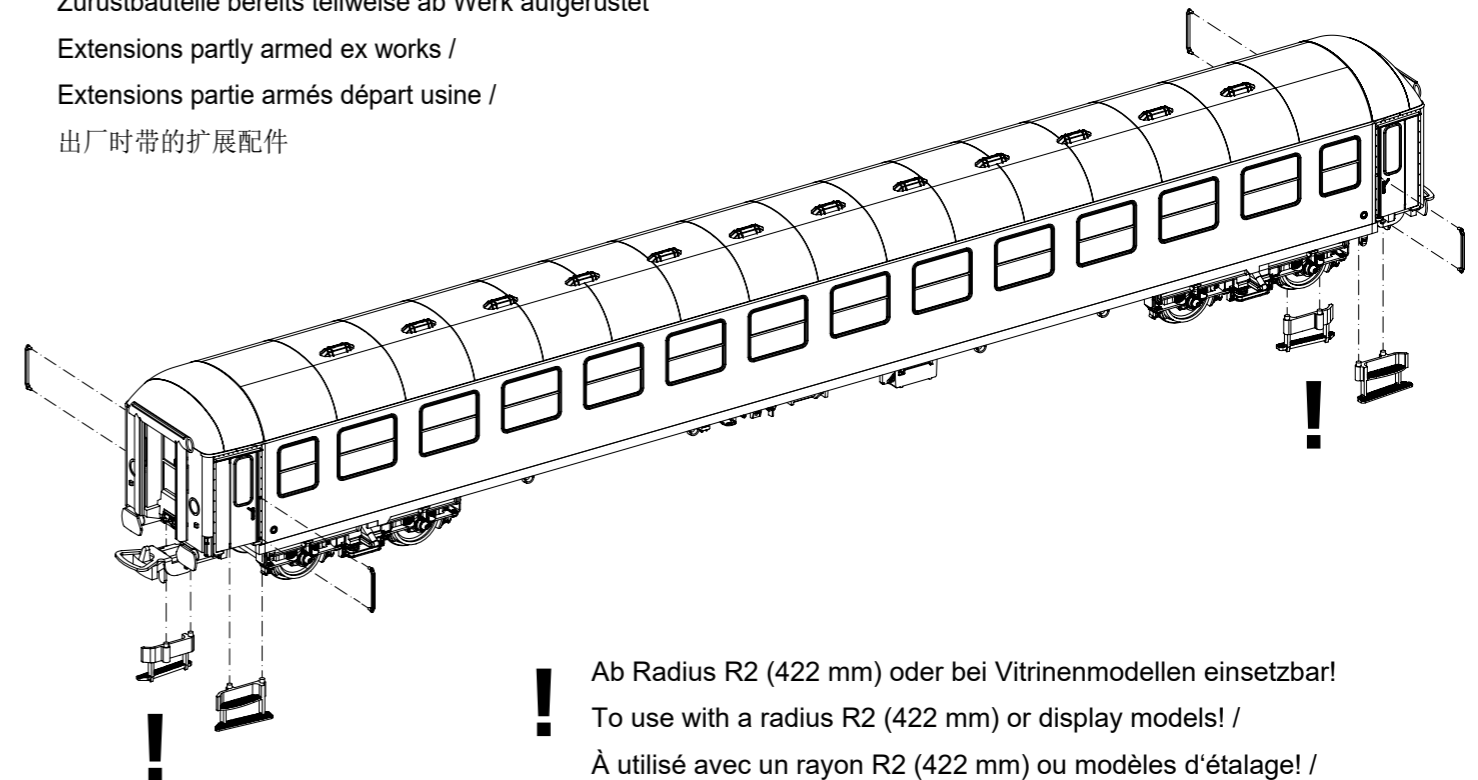

Zurüstbauteile bereits teilweise ab Werk aufgerüstet

Extensions partly armed ex works /

Extensions partie armés départ usine /

出厂时带的扩展配件