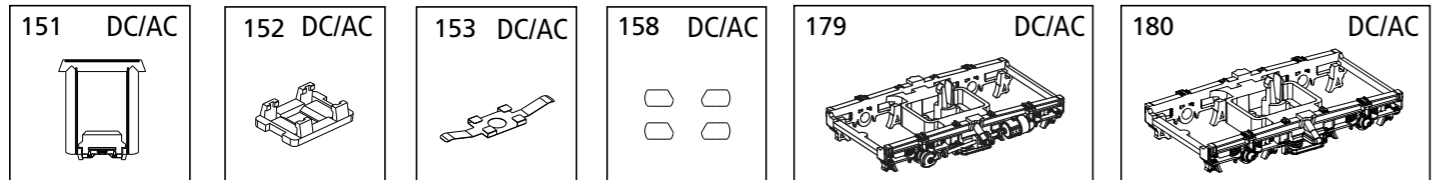

ERSATZTEILE

Spare parts · Pièces détachées · 配件

Bei Ersatzteilanforderung bitte immer die vollständige Ersatzteil-Nr. angeben. Hinweis: Für dieses Modell sind nur die unten aufgeführten Ersatzteile erhältlich!

Please order the wanted spare part with the complete spare part item number. Note: Only the spare parts listed below are available for this model!

Pour commander des pièces de rechange, ne pas oublier de donner le Numéro d'Article de la pièce demandée.

Note: Seules les pièces demandées sont disponibles pour ce modèle!

订购配件时请附上完整的配件号码。注：这个模型，只有以下配件可订购！