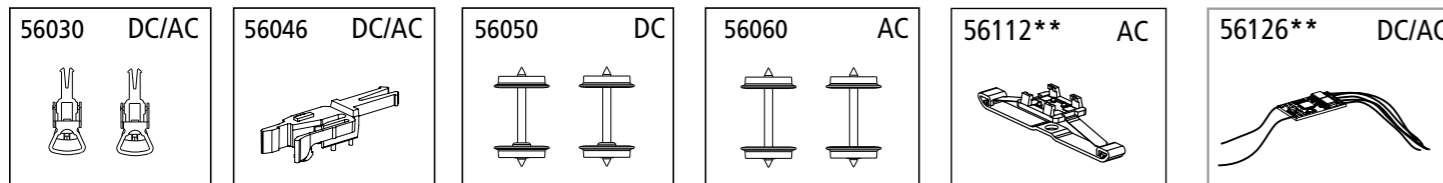

ERSATZTEILE

Spare parts · Pièces détachées · 配件

Bei Ersatzteilanforderung bitte immer die vollständige Ersatzteil-Nr. angeben. Hinweis: Für dieses Modell sind nur die unten aufgeführten Ersatzteile erhältlich!

Please order the wanted spare part with the complete spare part item number. Note: Only the spare parts listed below are available for this model!

Pour commander des pièces de rechange, ne pas oublier de donner le Numéro d'Article de la pièce demandée.

Note: Seules les pièces demandées sont disponibles pour ce modèle!

订购配件时请附上完整的配件号码。注：这个模型，只有以下配件可订购！