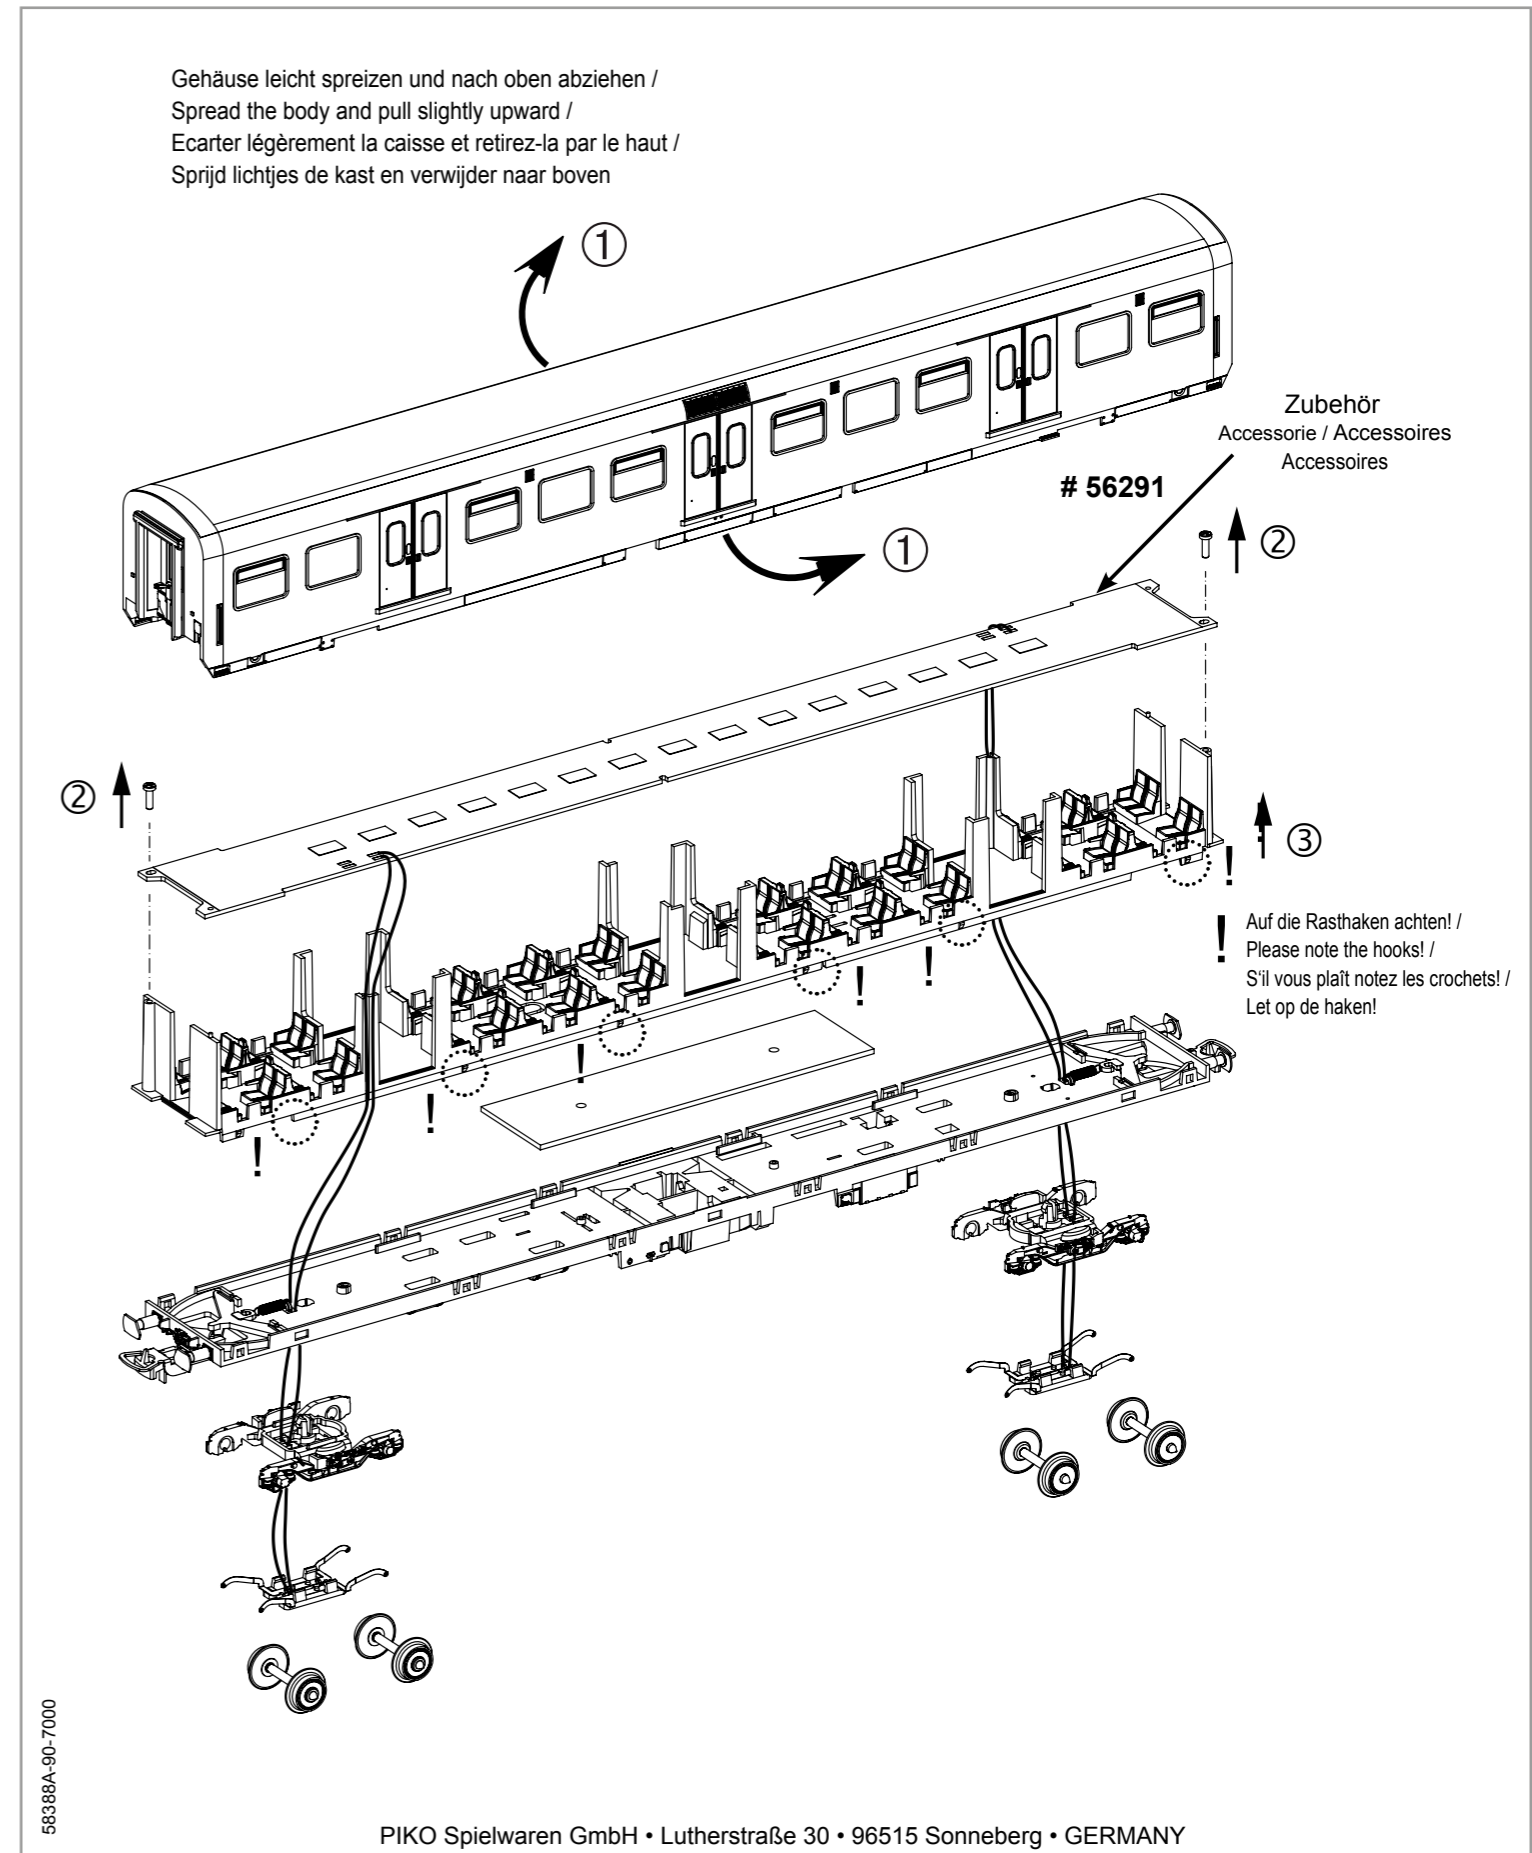

Personenwagen Typ X

Passenger car type X

voiture voyageure Type X

Personenauto type X

Wichtige Informationen sind in der Verpackung und in der Anleitung enthalten. Bitte bewahren Sie diese auf.