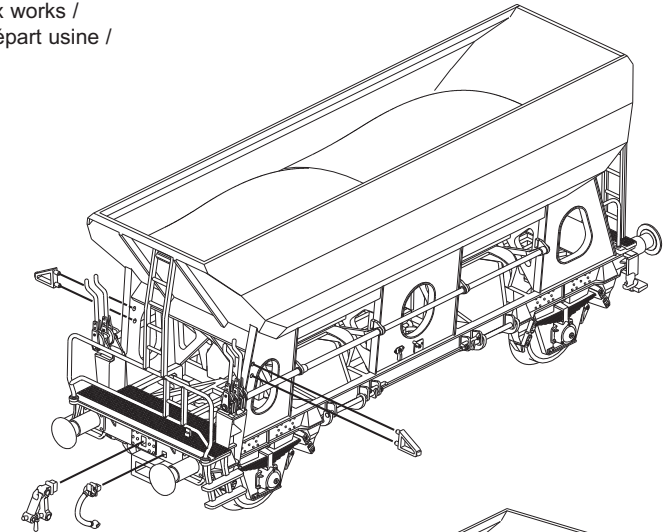

Selbstentladewagen

2-Bay Side Hopper

Wagon trémie à déchargement automatique

两侧可活动漏斗车

包装及说明书内包含重要信息, 请保留备用

Zurüstbauteile bereits teilweise ab Werk aufgerüstet
Extensions partly armed ex works /
Extensions partie armés départ usine /
出厂时带的扩展配件

Nicht kleben!
Do not glue! /
Ne pas coller! /
勿用胶水!