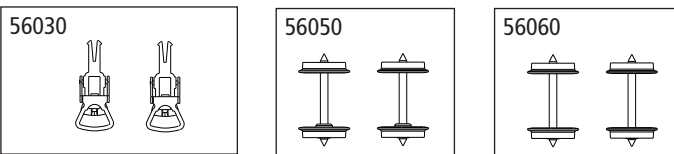

ERSATZTEILE

Spare parts · Pièces détachées · Parti di ricambio · Repuestos
配件 · Reserveonderdelen · Запасные части

Bei Ersatzteilanforderung bitte immer die vollständige Ersatzteil-Nr. angeben.
Hinweis: Für dieses Modell sind nur die unten aufgeführten Ersatzteile erhältlich!

Please order the wanted spare part with the complete spare part item number.
Note: Only the spare parts listed below are available for this model!

Pour commander des pièces de rechange, ne pas oublier de donner le Numéro d'Article de la pièce demandée. Note: Seules les pièces demandée sont disponibles pour ce modèle!

订购配件时请附上完整的配件号码。注：这个模型，只有以下配件可订购！