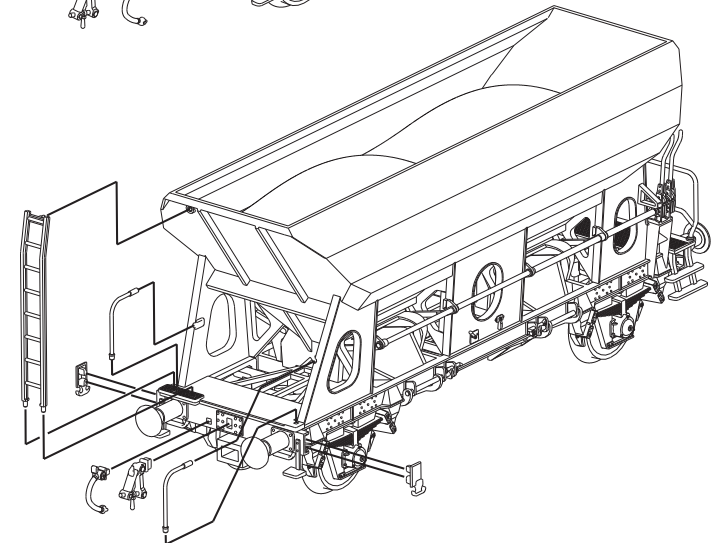

Selbstentladewagen

2-Bay Side Hopper

Wagon trémie à déchargement automatique

两侧可活动漏斗车

包装及说明书内包含重要信息, 请保留备用

Zurüstbauteile bereits teilweise ab Werk aufgerüstet
Extensions partly armed ex works /
Extensions partie armés départ usine /
出厂时带的扩展配件

Nicht kleben!
Do not glue! /
Ne pas coller! /
勿用胶水!