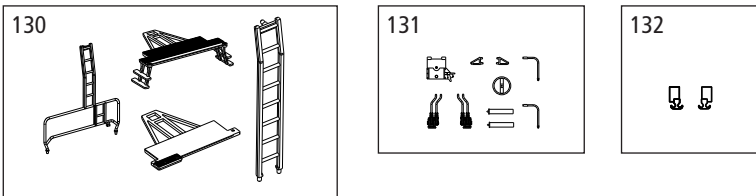

ERSATZTEILE

Spare parts · Pièces détachées · Parti di ricambio · Repuestos
配件 · Reserveonderdelen · Запасные части

Bei Ersatzteilanforderung bitte immer die vollständige Ersatzteil-Nr. angeben.
Hinweis: Für dieses Modell sind nur die unten aufgeführten Ersatzteile erhältlich!

Please order the wanted spare part with the complete spare part item number.
Note: Only the spare parts listed below are available for this model!

Pour commander des pièces de rechange, ne pas oublier de donner le Numéro d'Article de la pièce demandée. Note: Seules les pièces demandée sont disponibles pour ce modèle!

订购配件时请附上完整的配件号码。注：这个模型，只有以下配件可订购！