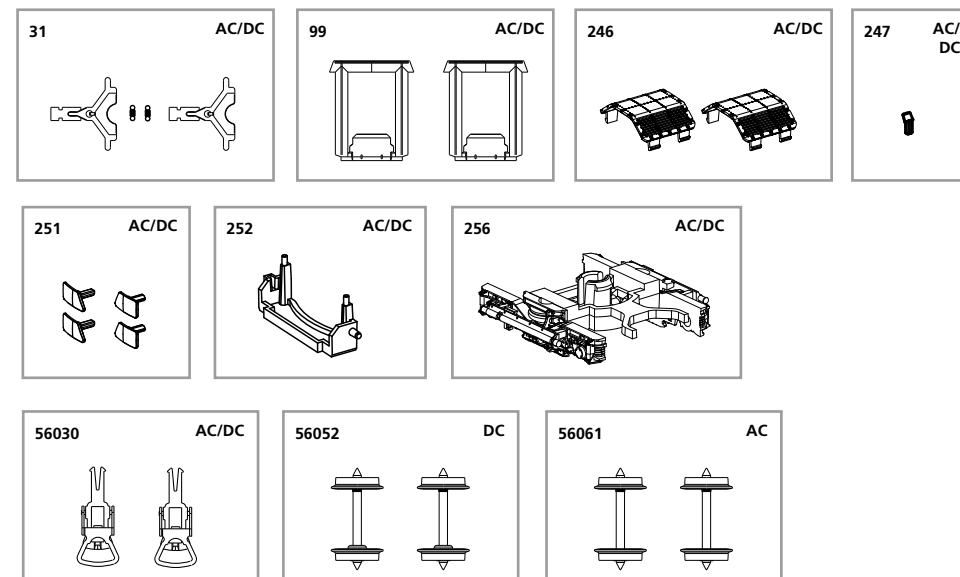

Bezeichnung / Description	ET-Nr. / spare part N°	PG*
ET aus unserem Standard-Programm / Spare parts standard range		
Kupplung, vollst. (2 Stück) / Coupling, complete (set of 2)	56030	
ET aus unserem Standard-Programm (nur DC-version) / Spare parts standard range (only DC version)		
Radsatz (2 Stück) / Wheelset (set of 2)	56052	
ET aus unserem Standard-Programm (nur AC-version) / Spare parts standard range (only AC version)		
Radsatz (2 Stück) / Wheelset (set of 2)	56061	

*Preisgruppe *price category

58811-90-7000

IC Doppelstockswagen

IC Bi-Level Car

Voiture IC Double Etage

IC双层车

包装及说明书内包含重要信息,请保留备用

ERSATZTEILE

Spare parts · Pièces détachées · 配件

Bei Ersatzteilanforderung bitte immer die vollständige Ersatzteil-Nr. angeben.
Hinweis: Für dieses Modell sind nur die unten aufgeführten Ersatzteile erhältlich!

Please order the wanted spare part with the complete spare part item number.
Note: Only the spare parts listed below are available for this model!

Pour commander des pièces de rechange, ne pas oublier de donner le Numéro d'Article de la pièce demandée.
Note: Seules les pièces demandée sont disponibles pour ce modèle!

订购配件时请附上完整的配件号码。注：这个模型，只有以下配件可订购！

PIKO Spielwaren GmbH • Lutherstraße 30 • 96515 Sonneberg • GERMANY
德国比高有限公司 • 德国图林根州索内堡市路德街30号