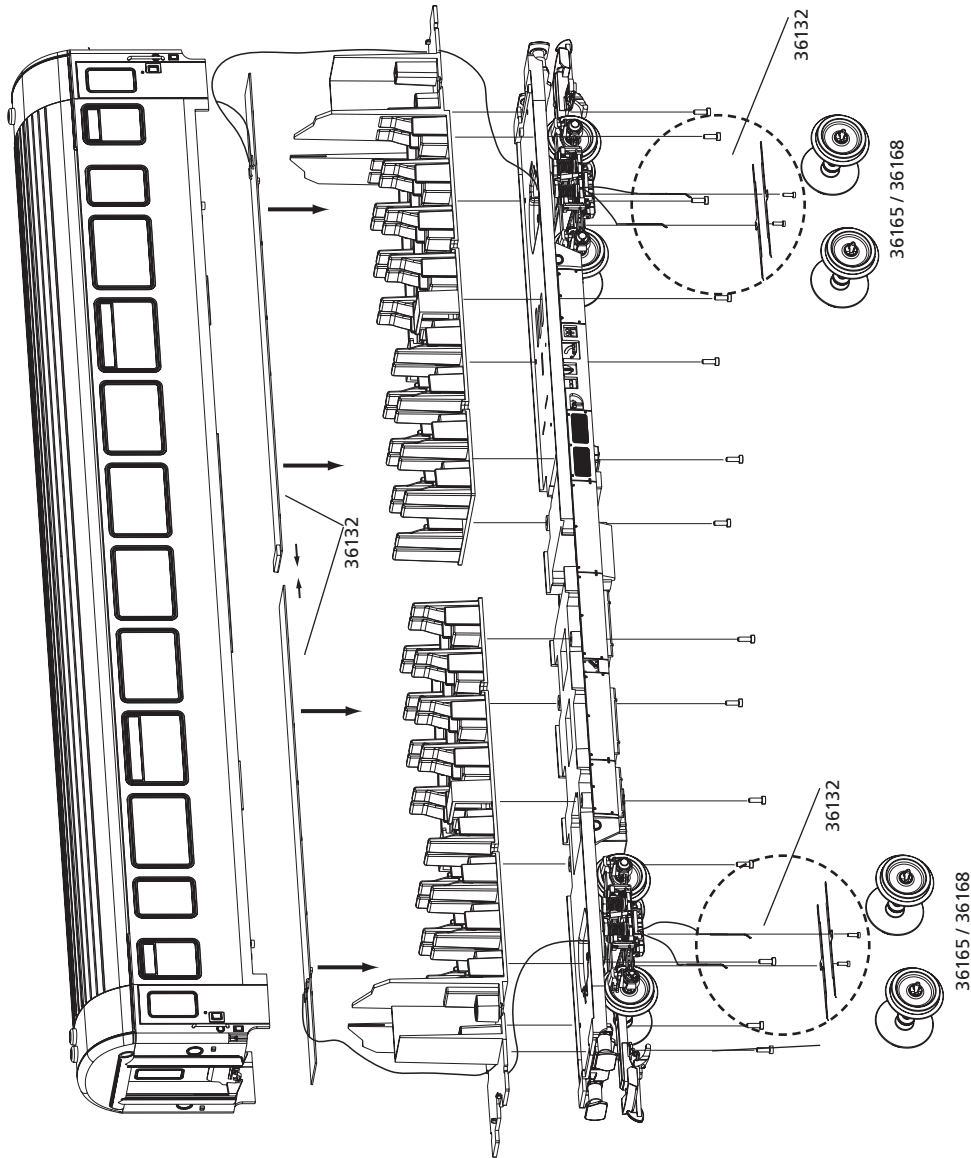

IC Personenwagen

DB IV IC Passenger Coach
Voiture voyageurs IC DB ép. IV
IC Personenwagen DB IV

ERSATZTEILE

Spare parts · Pièces détachées · Reserveonderdelen

Nr:	Bezeichnung:	Description:	Désignation:	Beschrijving:	PG*
37620-33	Gummiwulst	Door frame	Soufflets en caoutchouc	Vouwbalg	8
37620-34	Puffer rechts/links	Buffer left/right	Tampon droit/gauche	Buffer rechts/links	6
37622-37	Pufferbohle für 2 Puffer	End Beam for 2 buffers	Traverse de tamponnement (2 tampons)	Bufferbalk (2 buffers)	8
37620-38	Handstangen (2tlg.)	Handrails (2 pcs.)	Poignées (2 unités)	Handgrepen (2-delig)	8
37660-122	Drehgestell	Bogie	Bogie	Draaistel	12
37660-123	Lagerplatte (längs/quer)	Bearing plate	Plaque pour fixation	Lagerplaat	8
	Standard Ersatzteile	Spare parts, standard range	Pièces détachées standard	Standaardonderdelen	
36030	Kupplung komplett	Standard Coupler	Attelage, complet	Koppeling, volledig	
36033	Ganzzug-Kupplung	Rigid Coupler	Attelage	Koppeling	
36090	Schrauben-Set (20-tlg./5 Größen)	Set of screws (20 pieces / 5 sizes)	Jeu de vis (20 pièces, 5 tailles)	Set schroeven (20-delig)	
36162	Radsatz Kunststoff (3 St.)	Plastic wheel set (set of 3)	Essieux plastiques (3 unités)	Kunststof wielstel (3-delig)	
	Zubehör	Accessories	Accessoires	Accessoires	
36165	Radsatz Metall (2 St.)	Metal wheel set (set of 2)	Essieux métalliques (2 unités)	Metalen wielstel (2-delig)	
36168	Radsatz Metall m. Kugellager (2 St.)	Wheelset with ball bearing (set of 2)	Essieux avec palier à billes (2 unités)	Wielstel met kogellager (2-delig)	
36132	Innenbeleuchtungsausatz	Interior lighting kit	Kit pour éclairage intérieur	Bouwset binnenverlichting	