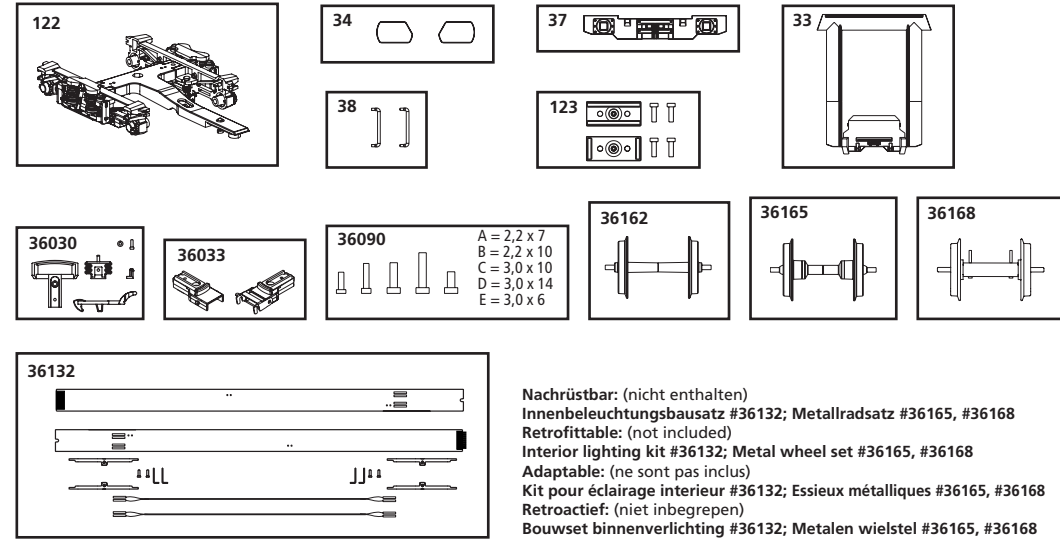

IC Personenwagen

DB IV IC Passenger Coach
Voiture voyageurs IC DB ép. IV
IC Personenwagen DB IV

ERSATZTEILE

Spare parts · Pièces détachées · Reserveonderdelen

Nr:	Bezeichnung:	Description:	Désignation:	Beschrijving:	PG*
37620-33	Gummiwulst	Door frame	Soufflets en caoutchouc	Vouwbalg	8
37620-34	Puffer rechts/links	Buffer left/right	Tampon droit/gauche	Buffer rechts/links	6
37622-37	Pufferbohle für 2 Puffer	End Beam for 2 buffers	Traverse de tamponnement (2 tampons)	Bufferbalk (2 buffers)	8
37620-38	Handstangen (2tlg.)	Handrails (2 pcs.)	Poignées (2 unités)	Handgrepen (2-delig)	8
37660-122	Drehgestell	Bogie	Bogie	Draaistel	12
37660-123	Lagerplatte (längs/quer)	Bearing plate	Plaque pour fixation	Lagerplaat	8
	Standard Ersatzteile	Spare parts, standard range	Pièces détachées standard	Standaardonderdelen	
36030	Kupplung komplett	Standard Coupler	Attelage, complet	Koppeling, volledig	
36033	Ganzzug-Kupplung	Rigid Coupler	Attelage	Koppeling	
36090	Schrauben-Set (20-tlg./5 Größen)	Set of screws (20 pieces / 5 sizes)	Jeu de vis (20 pièces, 5 tailles)	Set schroeven (20-delig)	
36162	Radsatz Kunststoff (3 St.)	Plastic wheel set (set of 3)	Essieux plastiques (3 unités)	Kunststof wielstel (3-delig)	
	Zubehör	Accessories	Accessoires	Accessoires	
36165	Radsatz Metall (2 St.)	Metal wheel set (set of 2)	Essieux métalliques (2 unités)	Metalen wielstel (2-delig)	
36168	Radsatz Metall m. Kugellager (2 St.)	Wheelset with ball bearing (set of 2)	Essieux avec palier à billes (2 unités)	Wielstel met kogellager (2-delig)	
36132	Innenbeleuchtungsausatz	Interior lighting kit	Kit pour éclairage intérieur	Bouwset binnenverlichting	