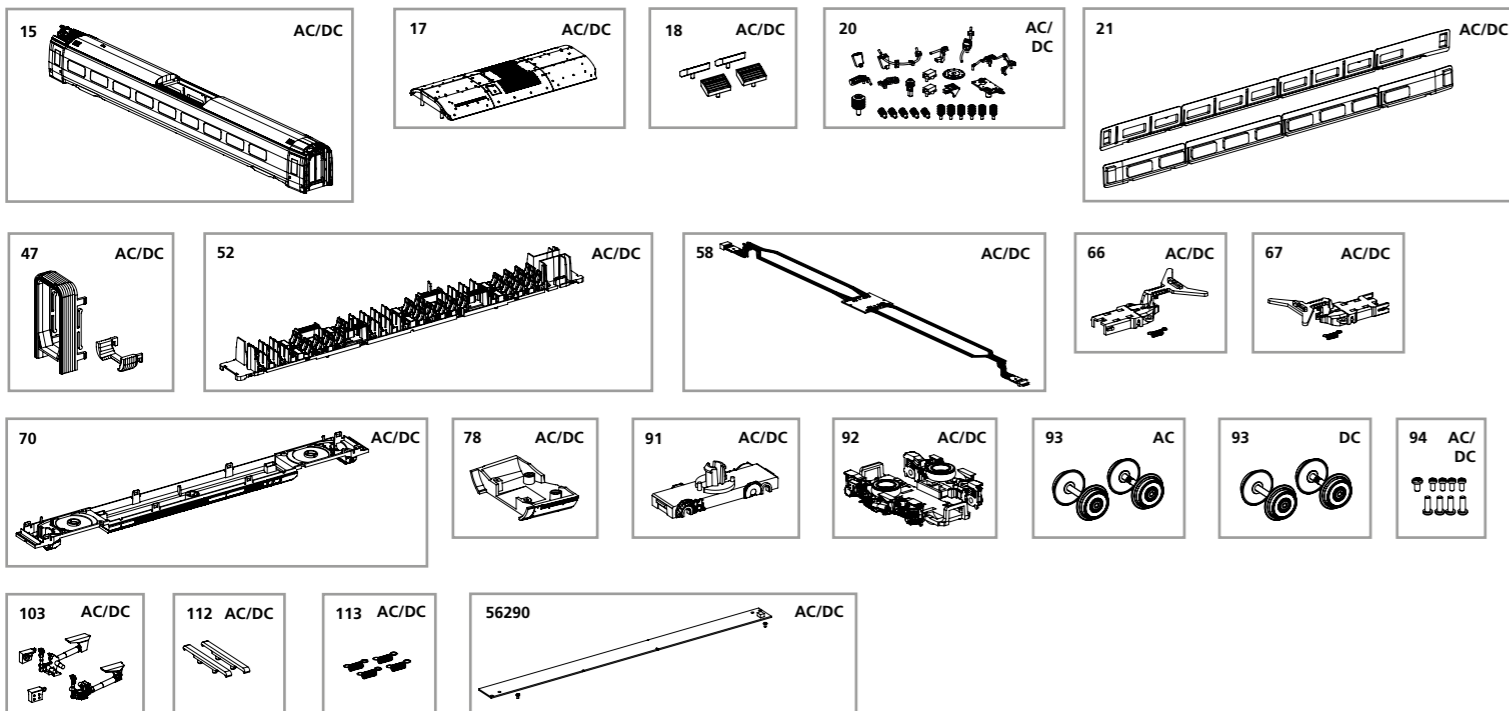

ERSATZTEILE MITTELWAGEN ICE 4

Spare parts for middle car

Bei Ersatzteilanforderung bitte immer die vollständige Ersatzteil-Nr. angeben • Please order the wanted spare part with the complete spare part item number.

Bezeichnung / Description	ET-Nr. / spare part N°	PG*
Gehäuse, komplett / Body, complete	58596A-15	14
Abdeckung Klimaanlage Wagen / Air condition cover middle car	51402-17	7
Dachlüfter (4 Stk.) / Ventilation roof (set of 4)	51402-18	8
Isolatoren, Dachleitungen / Isolators, Cable	58590A-20	10
Fenster Mittelwagen links-rechts / Window middle car left-right	58596A-21	10
Faltenbalg / Bellows	51400-47	7
Inneneinrichtung / Interior	51400-52	8
Leiterplatte komplett / PCB complete	51400-58	15
Kupplungshalter (Buchsenseite) / Coupler (bush)	51402-66	7
Kupplungshalter (Steckerseite) / Coupler (plug)	51402-67	7
Rahmen / Frame	51400-70	11
Schwenschürze Kupplung Tür / Chassis end engraving	51400-78	7
Drehgestellhalter / Holder Bogie	51400-91	7
Drehgestell mit Seitenblenden / Bogie with side cover	51400-92	11
Schraubenset / Set of screws	51400-94	7
Kleinteile Drehgestell / Small parts Gear box	51400-103	8
Kabelhalter (2 Stk.) / Cable holder (2 pcs.)	51400-112	5
Kupplungsfeder (4 Stk.) / Coupler-spring (set of 4)	51400-113	6

Bezeichnung / Description	ET-Nr. / spare part N°	PG*
ET aus unserem Standard-Programm / Spare parts standard range		
Beleuchtungsbausatz Mittelwagen / interior light kit middle car	56290	
nur für DC-Version / only for DC version		
Radsatz (2 Stk.) / Wheelset (set of 2)	51400-93	10
nur für AC-Version / only for AC version		
Radsatz (2 Stk.) / Wheelset (set of 2)	51401-93	10