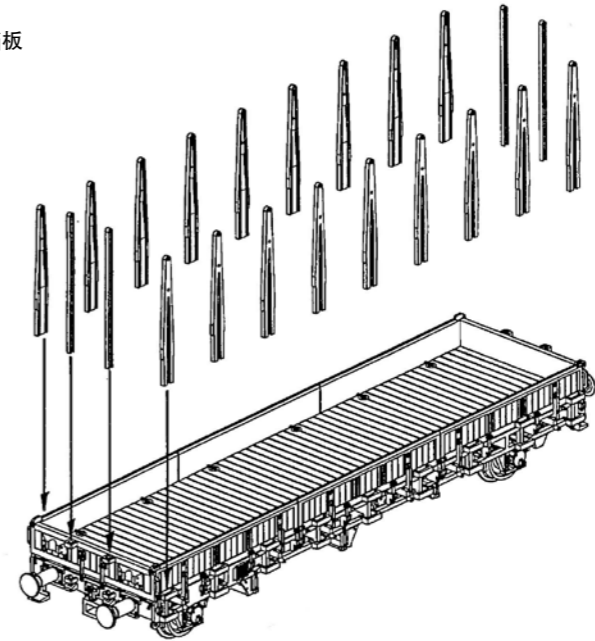

\*Preisgruppe \*price category

Bezeichnung / Description	ET-Nr. / spare part N°	PG*
ET aus unserem Standard-Programm / Spare parts standard range		
Kupplung, vollst. (2 Stück) / Coupling, complete (set of 2)	56030	
Hülsenpuffer (8 Stck.) / Buffer (set of 8)	56082	
ET aus unserem Standard-Programm (nur DC-version) / Spare parts standard range (only DC version)		
Radsatz (2 Stück) / Wheelset (set of 2)	56052	
ET aus unserem Standard-Programm (nur AC-version) / Spare parts standard range (only AC version)		
Radsatz (2 Stück) / Wheelset (set of 2)	56061	

# Rungenwagen mit Holzrungen

Stake car with wood stakes /

Wagon à ranchers avec des piquets en bois /

平板木材车

Wichtige Informationen sind in der Verpackung und in der Anleitung enthalten. Bitte bewahren Sie diese auf.

## ① Rungen anbringen

Fitting the stakes / Montage des enjeux / 安装挡板

## ② Anbau der Rungentaschen zur Aufbewahrung der Rungen

Fitting of the stake pockets / Montage des gaines de rancher / 安装底部零件

**Sekundenkleber**  
Glue /  
Colle instantanée /  
强力胶