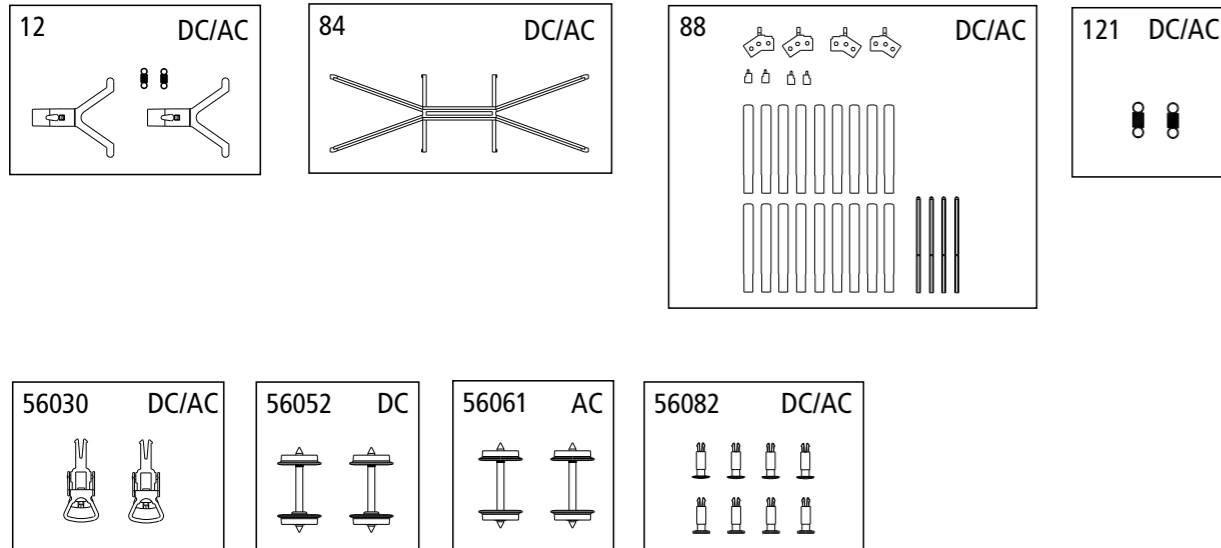

# ERSATZTEILE

Spare parts · Pièces détachées · 配件

Bei Ersatzteilanforderung bitte immer die vollständige Ersatzteil-Nr. angeben. Hinweis: Für dieses Modell sind nur die unten aufgeführten Ersatzteile erhältlich!

Please order the wanted spare part with the complete spare part item number. Note: Only the spare parts listed below are available for this model!

Pour commander des pièces de rechange, ne pas oublier de donner le Numéro d'Article de la pièce demandée.

Note: Seules les pièces demandée sont disponibles pour ce modèle!

订购配件时请附上完整的配件号码。注：这个模型，只有以下配件可订购！

Bezeichnung / Description	ET-Nr. / spare part N°	PG*
Kupplungsdeichsel mit Zugfeder (2 Stck.) / Coupling shaft with tension spring (2 pcs.)	54000-12	9
Sprengwerk / Truss frame	54000-84	5
2x Seitenwandrungentasche, links, 2x Seitenwandrungentasche, rechts, 2x Stirnwandrungentasche, links, 2x Stirnwandrungentasche, rechts, 18x Seitenwandrunge Holz, 4x Stirnwandrunge / 2x Side panel stake pocket left, 2x Side panel stake pocket right, 2x Front panel stake pocket left, 2x Front panel stake pocket right, 18x Sidewall wood stake, 4x Front panel stake	54646-88	11
2x Zugfeder / 2x Tension spring (2 pcs.)	54000-121	5

\*Preisgruppe \*price category

Bezeichnung / Description	ET-Nr. / spare part N°	PG*
ET aus unserem Standard-Programm / Spare parts standard range		
Kupplung, vollst. (2 Stück) / Coupling, complete (set of 2)	56030	
Hülsenpuffer (8 Stck.) / Buffer (set of 8)	56082	
ET aus unserem Standard-Programm (nur DC-version) / Spare parts standard range (only DC version)		
Radsatz (2 Stück) / Wheelset (set of 2)	56052	
ET aus unserem Standard-Programm (nur AC-version) / Spare parts standard range (only AC version)		
Radsatz (2 Stück) / Wheelset (set of 2)	56061	